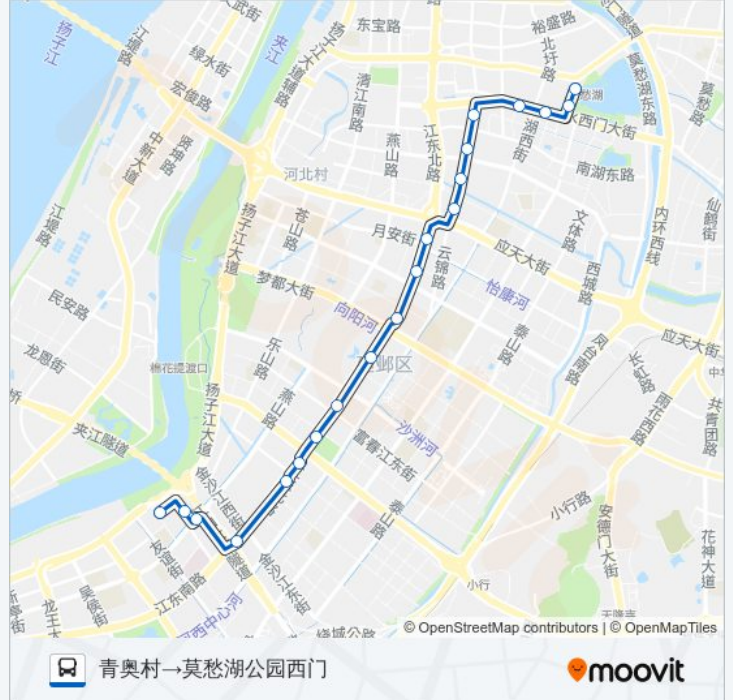

公交109((莫愁湖公园西门→青奥村))共有2条行车路线。工作日的服务时间为：
(1) 莫愁湖公园西门→青奥村: 06:40 - 22:25(2) 青奥村→莫愁湖公园西门: 06:00 - 21:45
使用Moovit找到公交109路离你最近的站点，以及公交109路下车班的到站时间。

方向: 莫愁湖公园西门→青奥村

18 站

[查看时间表](#)

- 莫愁湖公园西门
- 莫愁湖西路
- 水西门大街·大士茶亭
- 茶亭东街
- 云锦路·水西门大街
- 云锦路
- 金地名京
- 所街村
- 江东中路·月安街
- 江东中路·兴隆大街
- 江东中路·梦都大街
- 奥体中心东门北
- 奥体中心东门
- 江东中路·金陵会议中心
- 江东中路·博览中心东门
- 国际青年文化中心
- 邺城路·青奥村东
- 青奥村

方向: 青奥村→莫愁湖公园西门

20 站

[查看时间表](#)

- 青奥村
- 青奥北路
- 国际青年文化中心
- 江东中路·博览中心东门
- 江东中路·金陵会议中心
- 江东中路·元通南
- 江东中路·元通
- 江东中路·富春江西街
- 奥体中心东门
- 江东中路·梦都大街
- 江东中路·兴隆大街
- 江东中路·月安街
- 所街村
- 金地名京
- 云锦路
- 云锦路·水西门大街
- 茶亭东街
- 水西门大街·大士茶亭

公交109路的时间表

往青奥村→莫愁湖公园西门方向的时间表

星期一	06:00 - 21:45
星期二	06:00 - 21:45
星期三	06:00 - 21:45
星期四	06:00 - 21:45
星期五	06:00 - 21:45
星期六	06:00 - 21:45
星期日	06:00 - 21:45

公交109路的信息

方向: 青奥村→莫愁湖公园西门

站点数量: 20

行车时间: 23 分

途经站点:

莫愁湖西路

莫愁湖公园西门

你可以在moovitapp.com下载公交109路的PDF时间表和线路图。使用[Moovit应用程序](#)查询南京的实时公交、列车时刻表以及公共交通出行指南。

[关于Moovit](#) · [MaaS解决方案](#) · [城市列表](#) · [Moovit社区](#)

© 2024 Moovit - 保留所有权利

查看实时到站时间