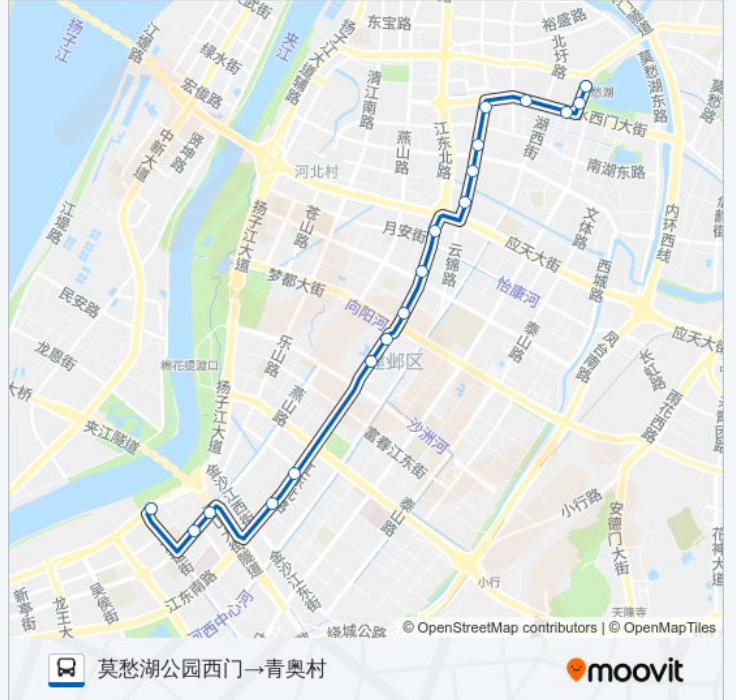

公交109((莫愁湖公园西门→青奥村))共有2条行车路线。工作日的服务时间为：
(1) 莫愁湖公园西门→青奥村: 06:40 - 22:25(2) 青奥村→莫愁湖公园西门: 06:00 - 21:45
使用Moovit找到公交109路离你最近的站点，以及公交109路下车班的到站时间。

方向: 莫愁湖公园西门→青奥村

18 站

[查看时间表](#)

- 莫愁湖公园西门
- 莫愁湖西路
- 水西门大街·大士茶亭
- 茶亭东街
- 云锦路·水西门大街
- 云锦路
- 金地名京
- 所街村
- 江东中路·月安街
- 江东中路·兴隆大街
- 江东中路·梦都大街
- 奥体中心东门北
- 奥体中心东门
- 江东中路·金陵会议中心
- 江东中路·博览中心东门
- 国际青年文化中心
- 邺城路·青奥村东
- 青奥村

公交109路的时间表

往莫愁湖公园西门→青奥村方向的时间表

星期一	06:40 - 22:25
星期二	06:40 - 22:25
星期三	06:40 - 22:25
星期四	06:40 - 22:25
星期五	06:40 - 22:25
星期六	06:40 - 22:25
星期日	06:40 - 22:25

公交109路的信息

方向: 莫愁湖公园西门→青奥村

站点数量: 18

行车时间: 22 分

途经站点:

方向: 青奥村→莫愁湖公园西门

20 站

[查看时间表](#)

- 青奥村
- 青奥北路
- 国际青年文化中心
- 江东中路·博览中心东门
- 江东中路·金陵会议中心
- 江东中路·元通南
- 江东中路·元通
- 江东中路·富春江西街
- 奥体中心东门
- 江东中路·梦都大街
- 江东中路·兴隆大街
- 江东中路·月安街
- 所街村
- 金地名京
- 云锦路
- 云锦路·水西门大街
- 茶亭东街
- 水西门大街·大士茶亭