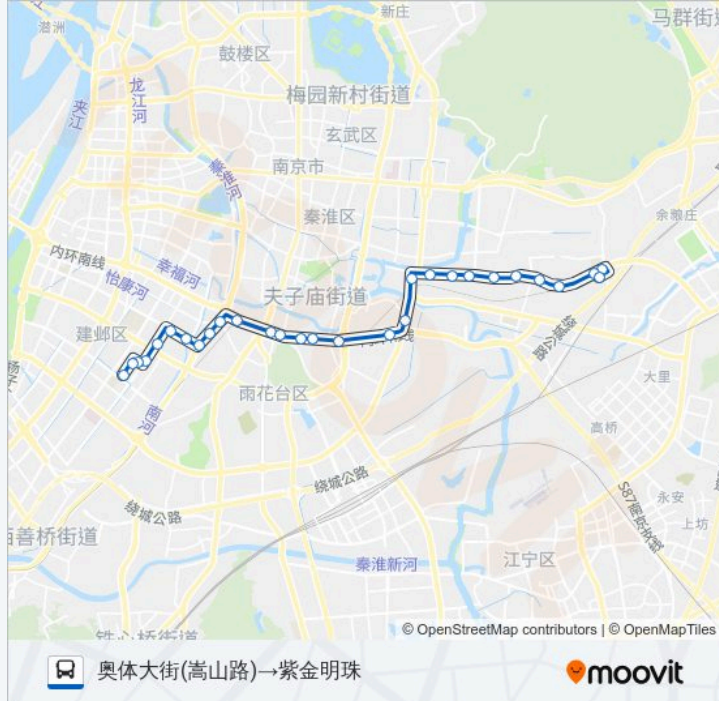

### 公交110路的时间表

往奥体大街(嵩山路)→紫金明珠方向的时间表

星期一	06:30 - 22:00
星期二	06:30 - 22:00
星期三	06:30 - 22:00
星期四	06:30 - 22:00
星期五	06:30 - 22:00
星期六	06:30 - 22:00
星期日	06:30 - 22:00

### 公交110路的信息

方向: 奥体大街(嵩山路)→紫金明珠

站点数量: 29

行车时间: 40 分

途经站点:

天堂村

工程兵学院

海福巷西

### 方向: 紫金明珠→奥体大街(嵩山路)

29 站

[查看时间表](#)

紫金明珠

南理工科技园

清新家园

牌楼

海福巷东

双桥门西

应天大街·养虎巷

梅花村

应天大街·雨花路

中华门地铁站