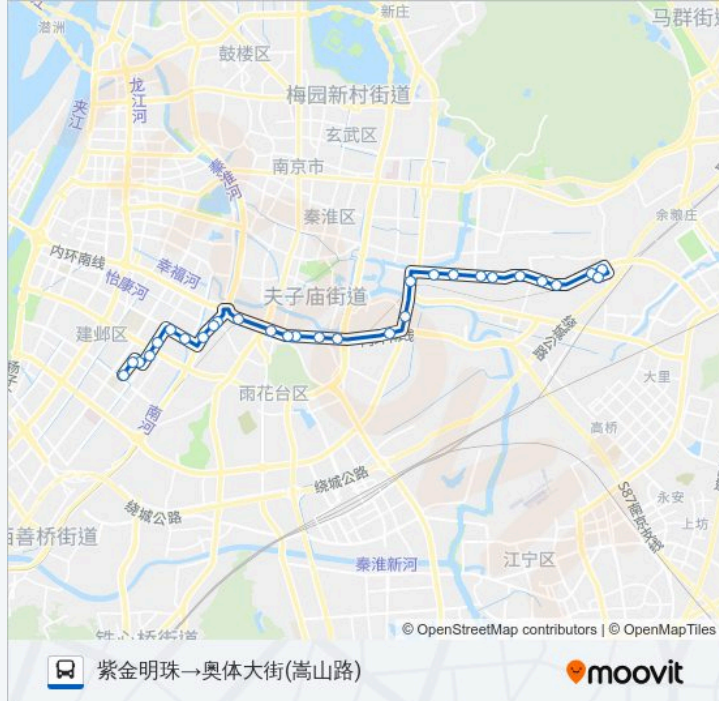

### 公交110路的时间表

往奥体大街(嵩山路)→紫金明珠方向的时间表

星期一	06:30 - 22:00
星期二	06:30 - 22:00
星期三	06:30 - 22:00
星期四	06:30 - 22:00
星期五	06:30 - 22:00
星期六	06:30 - 22:00
星期日	06:30 - 22:00

### 公交110路的时间表

往紫金明珠→奥体大街(嵩山路)方向的时间表

星期一	05:40 - 21:10
星期二	05:40 - 21:10
星期三	05:40 - 21:10
星期四	05:40 - 21:10
星期五	05:40 - 21:10
星期六	05:40 - 21:10
星期日	05:40 - 21:10

### 公交110路的信息

方向: 紫金明珠→奥体大街(嵩山路)

站点数量: 29

行车时间: 41 分

途经站点:

赛虹桥立交东

赛虹桥

凤台南路

赛上路

西城路

泰山路南

松花江东街

牡丹江街

牡丹江街·嵩山路

新安江街东

奥体大街(嵩山路)