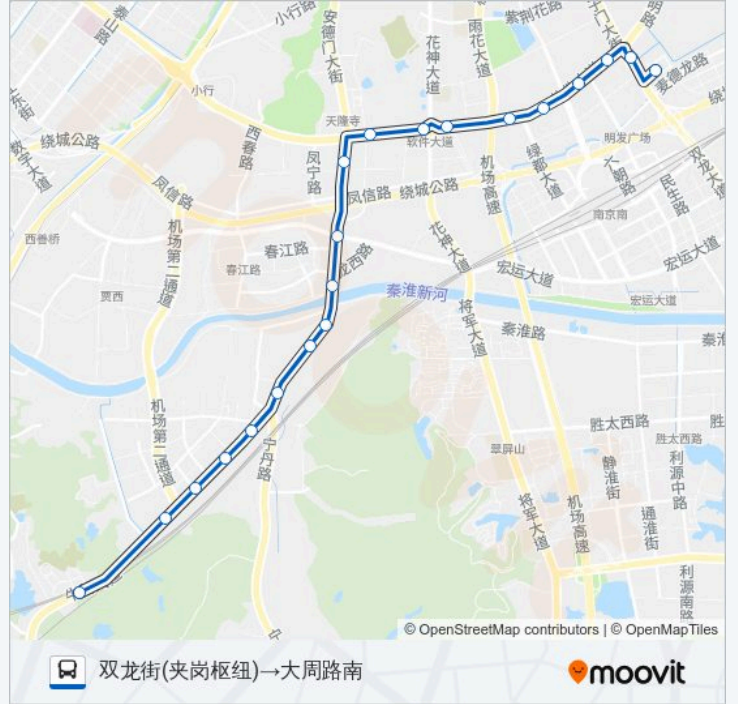

112路

双龙街(夹岗枢纽)→大周路南

下载App

公交112((双龙街(夹岗枢纽)→大周路南))共有2条行车路线。工作日的服务时间为：
(1) 双龙街(夹岗枢纽)→大周路南: 06:00 - 19:20(2) 大周路南→双龙街(夹岗枢纽): 06:40 - 20:00
使用Moovit找到公交112路离你最近的站点，以及公交112路下车车的到站时间。

方向: 双龙街(夹岗枢纽)→大周路南

20 站
[查看时间表](#)

- 双龙街(夹岗枢纽)
- 夹岗
- 宁南大道东
- 花神美境
- 翠岛花城
- 花神庙(宁南大道)
- 宁南大道西
- 共青广场
- 唐家洼
- 宁双路
- 铁心桥
- 铁心桥南
- 银杏山庄
- 王燕街
- 大定坊
- 大周路北
- 黄泥岗
- 中兴村
- 马家店
- 大周路南

公交112路的时间表

往双龙街(夹岗枢纽)→大周路南方向的时间表

星期一	06:00 - 19:20
星期二	06:00 - 19:20
星期三	06:00 - 19:20
星期四	06:00 - 19:20
星期五	06:00 - 19:20
星期六	06:00 - 19:20
星期日	06:00 - 19:20

公交112路的信息

方向: 双龙街(夹岗枢纽)→大周路南
站点数量: 20
行车时间: 33 分
途经站点:

方向: 大周路南→双龙街(夹岗枢纽)

21 站
[查看时间表](#)

- 大周路南
- 马家店
- 中兴村
- 黄泥岗
- 大周路
- 大定坊
- 王燕街
- 银杏山庄
- 铁心桥南
- 铁心桥
- 宁双路
- 唐家洼
- 共青广场
- 宁南大道西
- 宁南大道
- 翠岛花城
- 花神美境
- 宁南大道东

公交112路的时间表

往大周路南→双龙街(夹岗枢纽)方向的时间表

星期一	06:40 - 20:00
星期二	06:40 - 20:00
星期三	06:40 - 20:00
星期四	06:40 - 20:00
星期五	06:40 - 20:00
星期六	06:40 - 20:00
星期日	06:40 - 20:00

公交112路的信息

方向: 大周路南→双龙街(夹岗枢纽)

站点数量: 21

行车时间: 32 分