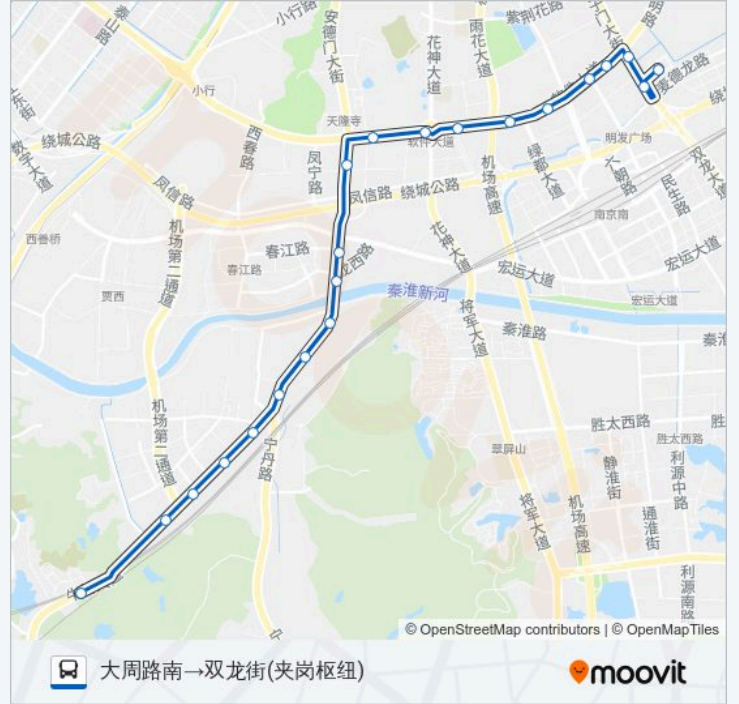

112路

双龙街(夹岗枢纽)→大周路南

下载App

公交112((双龙街(夹岗枢纽)→大周路南))共有2条行车路线。工作日的服务时间为：
(1) 双龙街(夹岗枢纽)→大周路南: 06:00 - 19:20(2) 大周路南→双龙街(夹岗枢纽): 06:40 - 20:00
使用Moovit找到公交112路离你最近的站点，以及公交112路下车车的到站时间。

方向: 双龙街(夹岗枢纽)→大周路南

20 站
[查看时间表](#)

公交112路的信息

方向: 双龙街(夹岗枢纽)→大周路南
站点数量: 20
行车时间: 33 分
途经站点:

方向: 大周路南→双龙街(夹岗枢纽)

21 站
[查看时间表](#)

- 大周路南
- 马家店
- 中兴村
- 黄泥岗
- 大周路
- 大定坊
- 王燕街
- 银杏山庄
- 铁心桥南
- 铁心桥
- 宁双路
- 唐家洼
- 共青广场
- 宁南大道西
- 宁南大道
- 翠岛花城
- 花神美境
- 宁南大道东

公交112路的时间表

往大周路南→双龙街(夹岗枢纽)方向的时间表

星期一	06:40 - 20:00
星期二	06:40 - 20:00
星期三	06:40 - 20:00
星期四	06:40 - 20:00
星期五	06:40 - 20:00
星期六	06:40 - 20:00
星期日	06:40 - 20:00

公交112路的信息

方向: 大周路南→双龙街(夹岗枢纽)

站点数量: 21

行车时间: 32 分

途经站点:

夹岗

双龙街

双龙街(夹岗枢纽)

你可以在moovitapp.com下载公交112路的PDF时间表和线路图。使用Moovit应用程序查询南京的实时公交、列车时刻表以及公共交通出行指南。

© 2024 Moovit - 保留所有权利