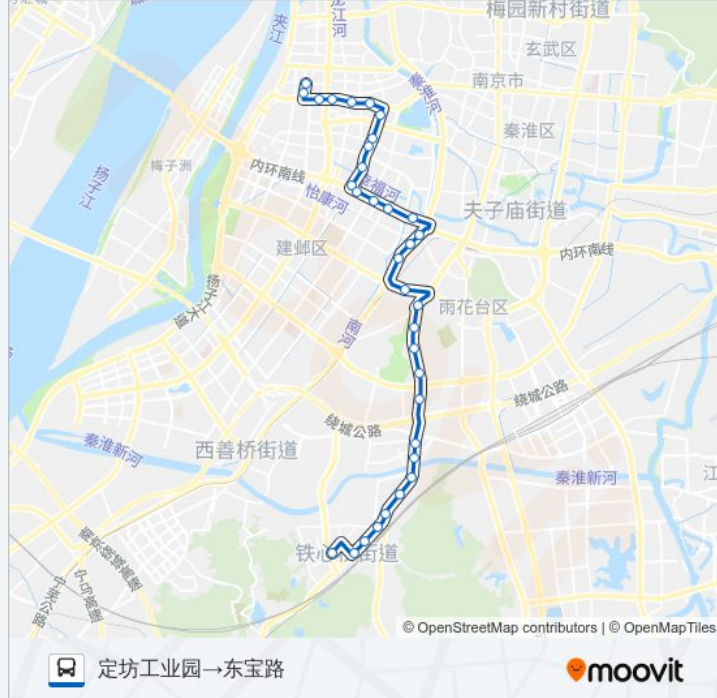

公交113((东宝路·锦江路→定坊工业园))共有2条行车路线。工作日的服务时间为：
(1) 东宝路·锦江路→定坊工业园: 05:20 - 20:00(2) 定坊工业园→东宝路: 06:15 - 21:00
使用Moovit找到公交113路离你最近的站点，以及公交113路下车班的到站时间。

方向: 东宝路·锦江路→定坊工业园

37 站

[查看时间表](#)

- 东宝路·锦江路
- 金陵世纪花园
- 浦江路·汉中门大街
- 典雅居
- 裕华名居
- 康怡花园
- 汉中门大街·嫩江路
- 北圩路
- 玉塘村
- 沿河村
- 安如村
- 应天大街
- 应天大街·恒山路
- 应天大街·黄山路
- 应天大街·泰山路
- 赛虹桥立交西
- 赛虹桥
- 凤台南路
- 赛上路
- 纬八立交桥北
- 纬八立交桥
- 公交车辆厂

汉中门大街·嫩江路

康怡花园

裕华名居

典雅居

锦江路

东宝路

你可以在moovitapp.com下载公交113路的PDF时间表和线路图。使用Moovit应用程序查询南京的实时公交、列车时刻表以及公共交通出行指南。

© 2024 Moovit - 保留所有权利