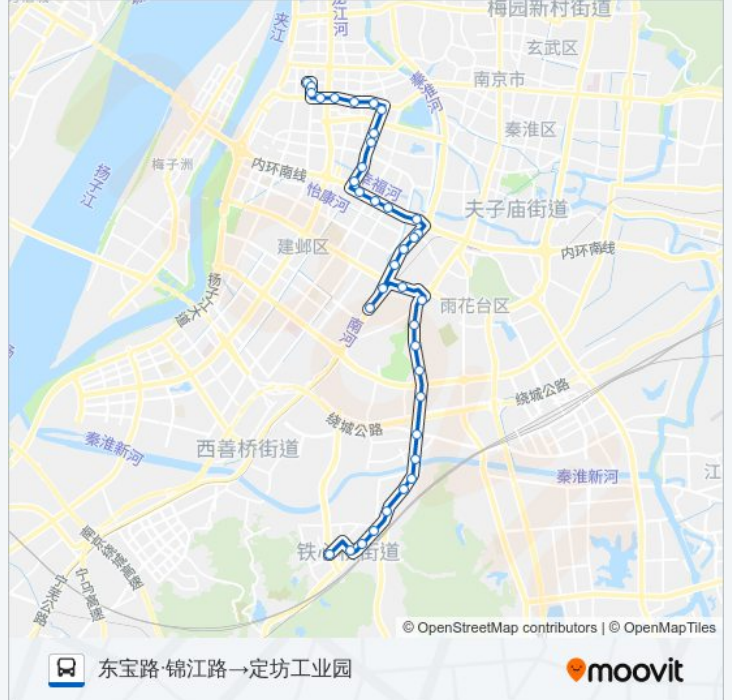

公交113((东宝路·锦江路→定坊工业园))共有2条行车路线。工作日的服务时间为：
(1) 东宝路·锦江路→定坊工业园: 05:20 - 20:00(2) 定坊工业园→东宝路: 06:15 - 21:00
使用Moovit找到公交113路离你最近的站点，以及公交113路下车班的到站时间。

方向: 东宝路·锦江路→定坊工业园

37 站

[查看时间表](#)

- 东宝路·锦江路
- 金陵世纪花园
- 浦江路·汉中门大街
- 典雅居
- 裕华名居
- 康怡花园
- 汉中门大街·嫩江路
- 北圩路
- 玉塘村
- 沿河村
- 安如村
- 应天大街
- 应天大街·恒山路
- 应天大街·黄山路
- 应天大街·泰山路
- 赛虹桥立交西
- 赛虹桥
- 凤台南路
- 赛上路
- 纬八立交桥北
- 纬八立交桥
- 公交车辆厂

公交113路的时间表

往东宝路·锦江路→定坊工业园方向的时间表

星期一	05:20 - 20:00
星期二	05:20 - 20:00
星期三	05:20 - 20:00
星期四	05:20 - 20:00
星期五	05:20 - 20:00
星期六	05:20 - 20:00
星期日	05:20 - 20:00

公交113路的信息

方向: 东宝路·锦江路→定坊工业园

站点数量: 37

行车时间: 53 分

途经站点:

龙福山庄
 安德门
 菊花台公园
 石子岗
 徐家洼
 宁双路
 铁心桥
 铁心桥南
 银杏山庄
 王燕街
 大定坊
 大周路北
 黄泥岗
 中兴村
 定坊工业园

方向: 定坊工业园→东宝路

33 站
[查看时间表](#)

定坊工业园
 中兴村
 黄泥岗
 大周路北
 大定坊
 王燕街
 银杏山庄
 铁心桥南
 铁心桥
 宁双路
 徐家洼
 石子岗
 菊花台公园
 安德门

公交113路的时间表

往定坊工业园→东宝路方向的时间表

应天大街·泰山路

应天大街·黄山路

应天大街·恒山路

应天大街

安如村

沿河村

玉塘村

北圩路