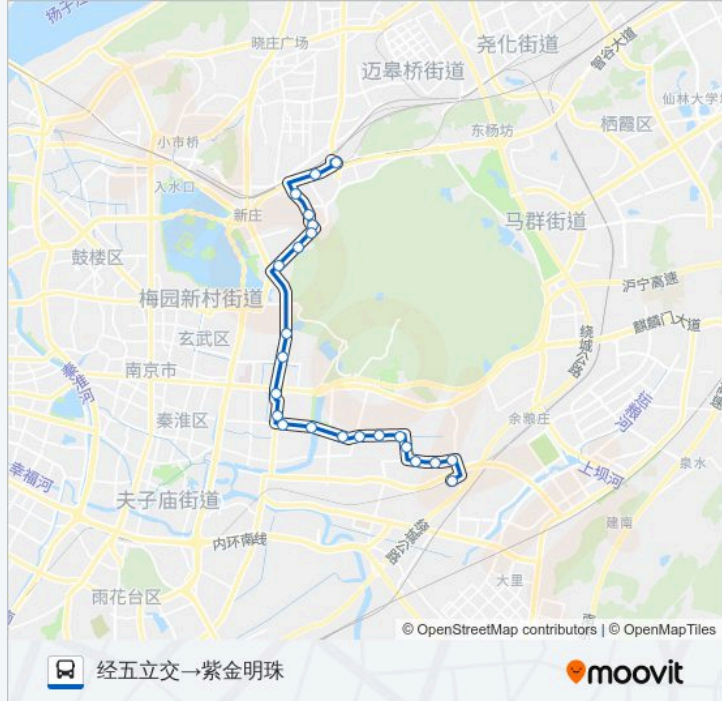

瑞金路东

月牙湖

富丽山庄北

后标营路·童卫路

钟山花园城

长巷

公交115路的时间表

往经五立交→紫金明珠方向的时间表

星期一	06:00 - 21:00
星期二	06:00 - 21:00
星期三	06:00 - 21:00
星期四	06:00 - 21:00
星期五	06:00 - 21:00
星期六	06:00 - 21:00
星期日	06:00 - 21:00

公交115路的信息

方向: 经五立交→紫金明珠

站点数量: 23

行车时间: 38 分

途经站点:

玄武军休六所

胜利村

紫金东路

紫金东路东

紫金明珠

你可以在moovitapp.com下载公交115路的PDF时间表和线路图。使用Moovit应用程序查询南京的实时公交、列车时刻表以及公共交通出行指南。

© 2024 Moovit - 保留所有权利