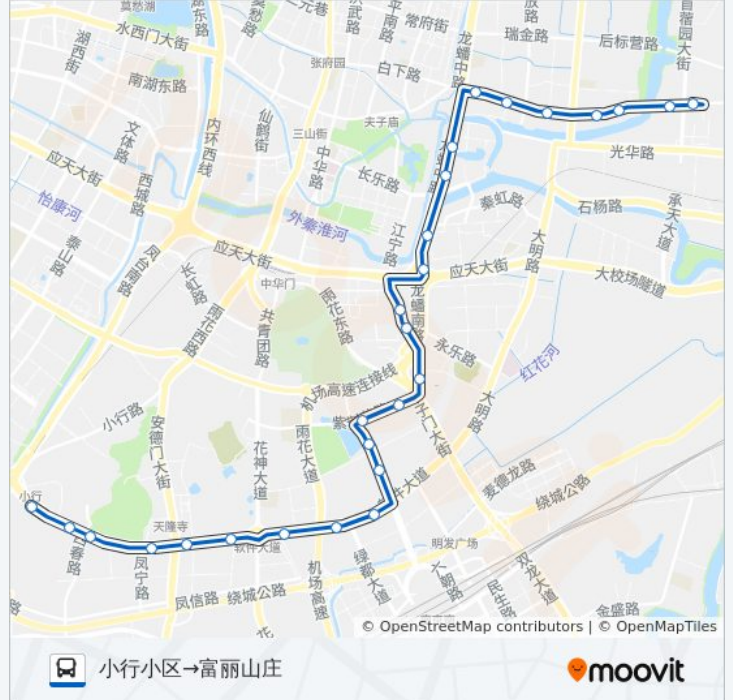

秦虹桥

公交120路的时间表

往小行小区→富丽山庄方向的时间表

星期一	05:30 - 20:50
星期二	05:30 - 20:50
星期三	05:30 - 20:50
星期四	05:30 - 20:50
星期五	05:30 - 20:50
星期六	05:30 - 20:50
星期日	05:30 - 20:50

公交120路的信息

方向: 小行小区→富丽山庄

站点数量: 27

行车时间: 39 分

途经站点:

白鹭东苑

七里街

通济门

大光路

光华门

光华园

光华东街

紫金路

富丽山庄

你可以在moovitapp.com下载公交120路的PDF时间表和线路图。使用[Moovit应用程序](#)查询南京的实时公交、列车时刻表以及公共交通出行指南。

[关于Moovit](#) · [MaaS解决方案](#) · [城市列表](#) · [Moovit社区](#)

© 2024 Moovit - 保留所有权利

查看实时到站时间