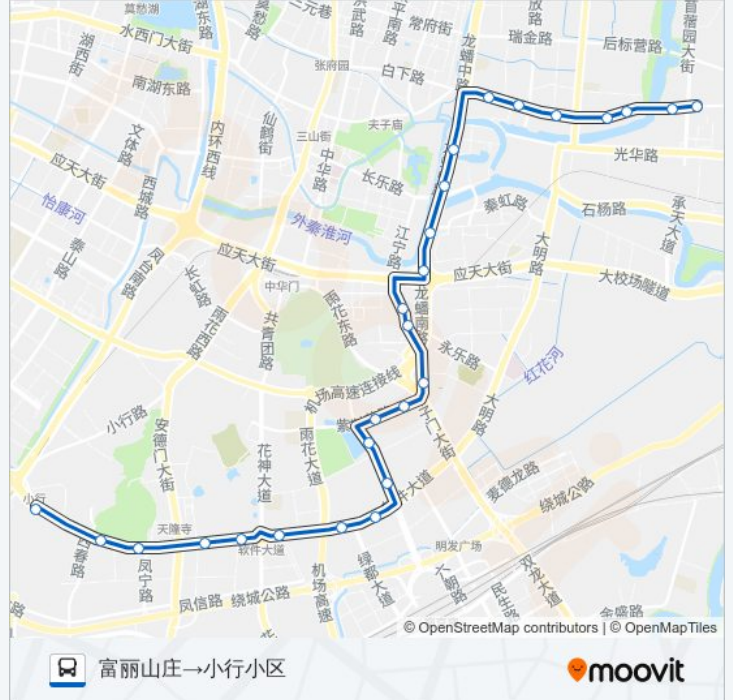

120路

富丽山庄→小行小区

下载App

公交120(富丽山庄→小行小区)共有2条行车路线。工作日的服务时间为：
(1) 富丽山庄→小行小区: 06:10 - 21:30(2) 小行小区→富丽山庄: 05:30 - 20:50
使用Moovit找到公交120路离你最近的站点，以及公交120路下车车的到站时间。

方向: 富丽山庄→小行小区

26站

[查看时间表](#)

富丽山庄
紫金路
光华东街
光华园
光华门
大光路, 76号
通济门
七里街
白鹭东苑
秦虹桥
双门桥北
土城头
土城头南
城头城
紫荆花路东
宁南小区
花神湖
玉兰路
翠岛花城
花神庙(宁南大道)
宁南大道西
共青广场

公交120路的时间表

往富丽山庄→小行小区方向的时间表

星期一	06:10 - 21:30
星期二	06:10 - 21:30
星期三	06:10 - 21:30
星期四	06:10 - 21:30
星期五	06:10 - 21:30
星期六	06:10 - 21:30
星期日	06:10 - 21:30

公交120路的信息

方向: 富丽山庄→小行小区

站点数量: 26

行车时间: 39 分

途经站点:

唐家洼

宁双路(软件大道)

花神家具港

小行小区

方向: 小行小区→富丽山庄

27 站

[查看时间表](#)

小行小区

途经站点:

白鹭东苑

七里街

通济门

大光路

光华门

光华园

光华东街