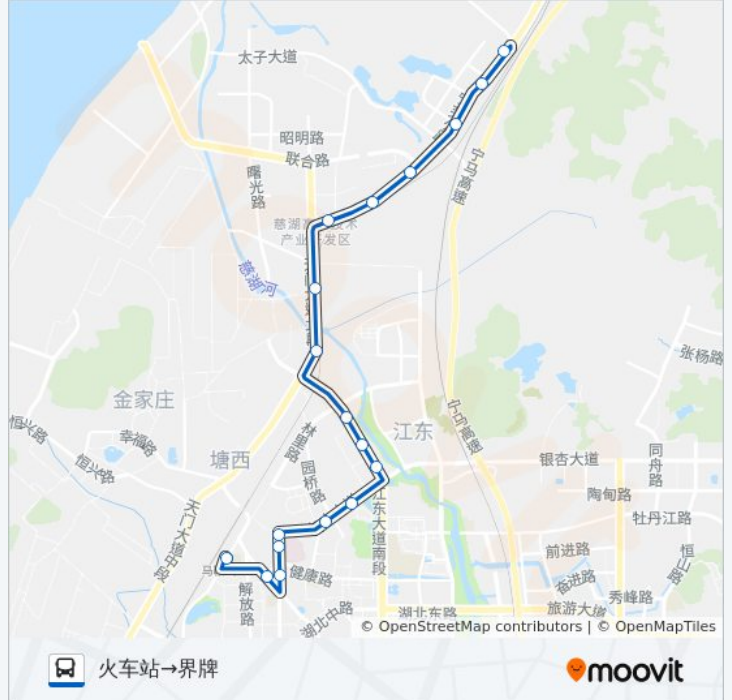

📍 125路

火车站→界牌

以网页模式查看

公交125((火车站→界牌))共有3条行车路线。工作日的服务时间为：

(1) 火车站→界牌: 06:00 - 19:10(2) 燕子矶公园→白马公园: 05:45 - 20:30(3) 白马公园→燕子矶公园: 06:00 - 20:30

使用Moovit找到公交125路离你最近的站点，以及公交125路下车的到站时间。

方向: 火车站→界牌

18 站

中杭集团

宁大公司

界牌

公交125路的时间表

往火车站→界牌方向的时间表

星期一	06:00 - 19:10
星期二	06:00 - 19:10
星期三	06:00 - 19:10
星期四	06:00 - 19:10
星期五	06:00 - 19:10
星期六	06:00 - 19:10
星期日	06:00 - 19:10

公交125路的信息

方向: 火车站→界牌

站点数量: 18

行车时间: 28 分

途经站点:

方向: 燕子矶公园→白马公园

23 站

[查看时间表](#)

- 燕子矶公园
- 门坡
- 太平村
- 胜利村
- 吉祥庵东
- 神农路
- 南京特教学院
- 神农路桥
- 经五路北
- 万寿
- 万寿停车场
- 墨香路北
- 万寿村
- 合作村
- 小营村
- 墨香路
- 经五立交
- 樱铁村

公交125路的时间表

往燕子矶公园→白马公园方向的时间表

星期一	05:45 - 20:30
星期二	05:45 - 20:30
星期三	05:45 - 20:30
星期四	05:45 - 20:30
星期五	05:45 - 20:30
星期六	05:45 - 20:30
星期日	05:45 - 20:30

公交125路的信息

方向: 燕子矶公园→白马公园

站点数量: 23

行车时间: 37 分

途经站点:

长途东站
新庄广场东
锁金村
岗子村
白马公园