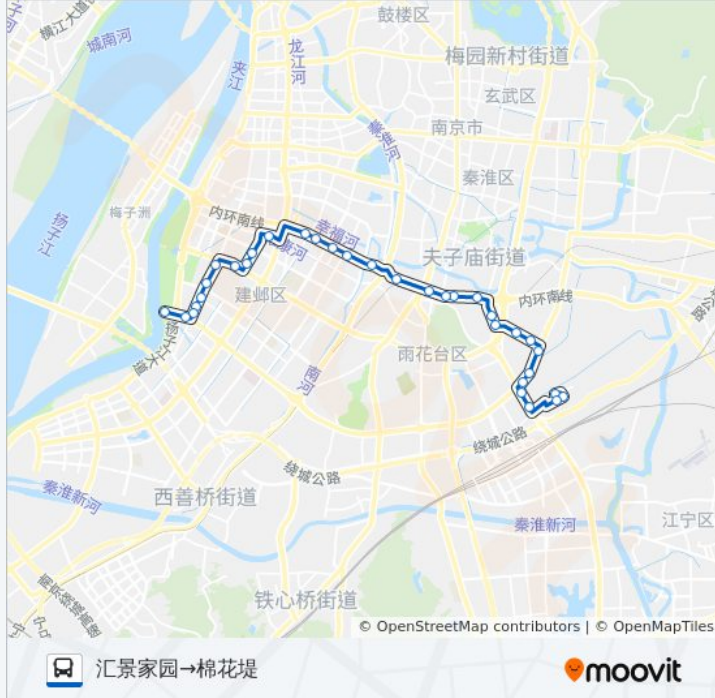

奥体中心西门

乐山路·富春江西街

乐山路·楠溪江西街

乐山路·河西大街

河西大街·乐山路

棉花堤

你可以在moovitapp.com下载公交126路的PDF时间表和线路图。使用[Moovit应用程序](#)查询南京的实时公交、列车时刻表以及公共交通出行指南。

[关于Moovit](#) · [MaaS解决方案](#) · [城市列表](#) · [Moovit社区](#)

© 2023 Moovit - 版权所有

查看实时到站时间