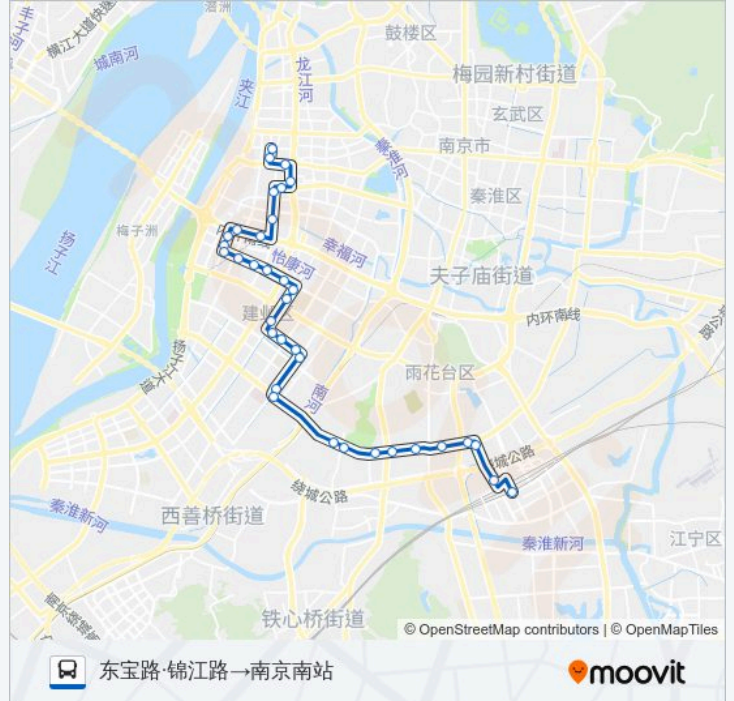

129路

东宝路·锦江路→南京南站

下载App

公交129((东宝路·锦江路→南京南站))共有2条行车路线。工作日的服务时间为：
(1) 东宝路·锦江路→南京南站: 06:00 - 21:00(2) 南京南站→东宝路: 05:00 - 22:00
使用Moovit找到公交129路离你最近的站点，以及公交129路下车车的到站时间。

方向: 东宝路·锦江路→南京南站

35 站

[查看时间表](#)

东宝路·锦江路
锦江路
典雅居
江东中路·水西门大街
万达广场北
万达广场西
燕山路·积贤街
桃园居
汇锦国际北
汇锦国际西
苍山路
兴隆大街·苍山路
兴隆大街·华山路
清竹园南门
兴隆大街·燕山路
兴隆大街·江东中路
河西金陵中学
庐山路·松花江东街
庐山路·牡丹江街
新安江街
黄山路南·新安江街

新安江街·嵩山路南

泰山路·奥体大街

泰山路·中胜北

河西大街·中胜东

软件大道西

花神家具港

软件大道宁双路

唐家洼

共青广场

宁南大道西

宁南大道

茶花路

玉盘西街

南京南站

方向: 南京南站→东宝路

35 站

[查看时间表](#)

南京南站

玉盘西街

茶花路

花神庙(宁南大道)

宁南大道西

共青广场

唐家洼