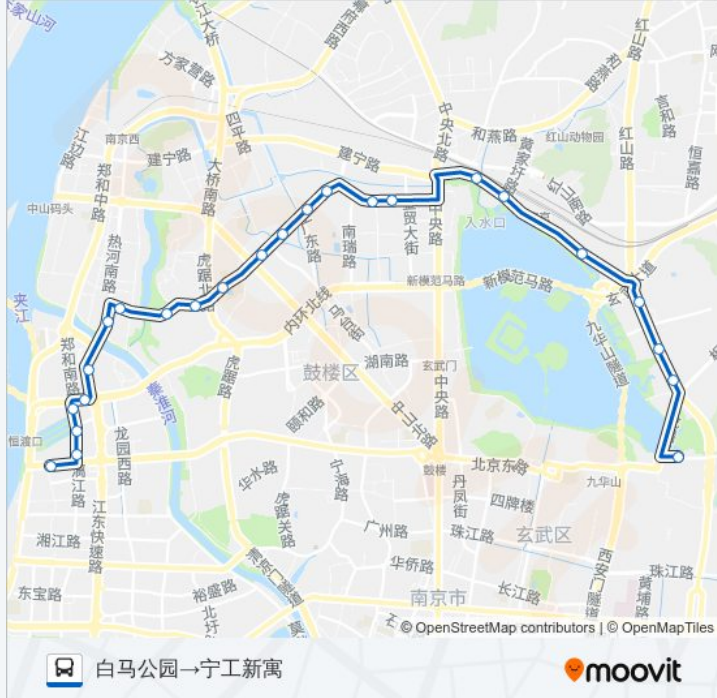

公交143路的时间表

往宁工新寓→白马公园方向的时间表

星期一	05:45 - 20:40
星期二	05:45 - 20:40
星期三	05:45 - 20:40
星期四	05:45 - 20:40
星期五	05:45 - 20:40
星期六	05:45 - 20:40
星期日	05:45 - 20:40

公交143路的信息

方向: 宁工新寓→白马公园
站点数量: 22
行车时间: 35分
途经站点:

方向: 白马公园→宁工新寓

24 站
[查看时间表](#)

- 白马公园
- 岗子村
- 锁金村
- 新庄广场南
- 龙蟠路·南京站东
- 龙蟠路·南京站西
- 中央门东
- 黑龙江路东
- 黑龙江路
- 钟阜路
- 新门口
- 福建路
- 萨家湾(福建路)
- 察哈尔路
- 察哈尔路西
- 华严岗门
- 姜家圩
- 农贸中心

公交143路的时间表

往白马公园→宁工新寓方向的时间表

星期一	06:30 - 21:30
星期二	06:30 - 21:30
星期三	06:30 - 21:30
星期四	06:30 - 21:30
星期五	06:30 - 21:30
星期六	06:30 - 21:30
星期日	06:30 - 21:30

公交143路的信息

方向: 白马公园→宁工新寓

站点数量: 24

行车时间: 35 分

途经站点:

江东北路·三汊河

舸舫西园

舸舫西园(漓江路)

宝船遗址公园

中保村(北)

宁工新寓

你可以在moovitapp.com下载公交143路的PDF时间表和线路图。使用[Moovit应用程序](#)查询南京的实时公交、列车时刻表以及公共交通出行指南。

[关于Moovit](#) · [MaaS解决方案](#) · [城市列表](#) · [Moovit社区](#)

© 2024 Moovit - 保留所有权利

查看实时到站时间