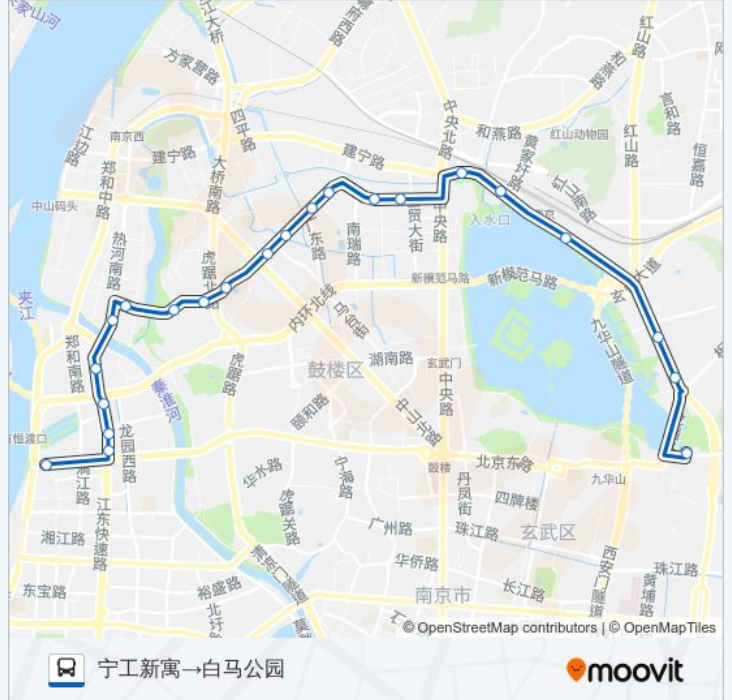

143路

宁工新寓→白马公园

下载App

公交143(宁工新寓→白马公园)共有2条行车路线。工作日的服务时间为：
(1) 宁工新寓→白马公园: 05:45 - 20:40(2) 白马公园→宁工新寓: 06:30 - 21:30
使用Moovit找到公交143路离你最近的站点，以及公交143路下车车的到站时间。

方向: 宁工新寓→白马公园

22站
[查看时间表](#)

- 宁工新寓
- 省妇幼保健院
- 江东北路·龙园北路
- 江东北路·定淮门大街
- 江东北路·三汊河
- 农贸中心
- 姜家圩
- 华严岗门站
- 察哈尔路西站
- 察哈尔路
- (福建路)萨家湾
- 福建路
- 新门口
- 钟阜路
- 黑龙江路
- 黑龙江路东
- 中央门东
- 火车站广场西
- 火车站广场东
- 锁金村
- 岗子村
- 白马公园

公交143路的时间表

往宁工新寓→白马公园方向的时间表

星期一	05:45 - 20:40
星期二	05:45 - 20:40
星期三	05:45 - 20:40
星期四	05:45 - 20:40
星期五	05:45 - 20:40
星期六	05:45 - 20:40
星期日	05:45 - 20:40

公交143路的信息

方向: 宁工新寓→白马公园
站点数量: 22
行车时间: 35分
途经站点:

方向: 白马公园→宁工新寓

24 站
[查看时间表](#)

- 白马公园
- 岗子村
- 锁金村
- 新庄广场南
- 龙蟠路·南京站东
- 龙蟠路·南京站西
- 中央门东
- 黑龙江路东
- 黑龙江路
- 钟阜路
- 新门口
- 福建路
- 萨家湾(福建路)
- 察哈尔路
- 察哈尔路西
- 华严岗门
- 姜家圩
- 农贸中心

公交143路的时间表

往白马公园→宁工新寓方向的时间表

星期一	06:30 - 21:30
星期二	06:30 - 21:30
星期三	06:30 - 21:30
星期四	06:30 - 21:30
星期五	06:30 - 21:30
星期六	06:30 - 21:30
星期日	06:30 - 21:30

公交143路的信息

方向: 白马公园→宁工新寓

站点数量: 24

行车时间: 35 分

途经站点:

江东北路·三汊河

舸舫西园

舸舫西园(漓江路)