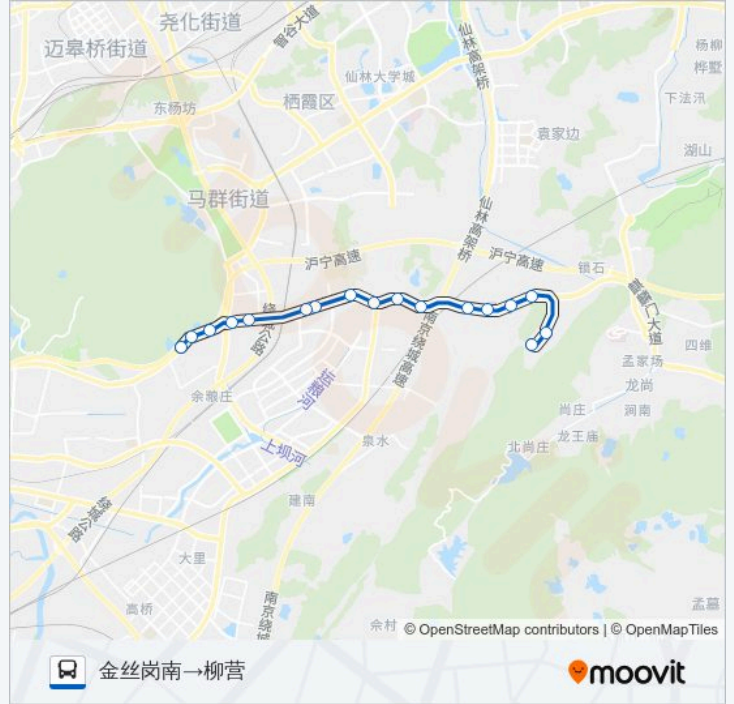

### 公交147路的信息

方向: 柳营→金丝岗南

站点数量: 17

行车时间: 30 分

途经站点:

方向: 金丝岗南→柳营

17 站

[查看时间表](#)

### 公交147路的时间表

往金丝岗南→柳营方向的时间表

星期一	07:30 - 18:30
星期二	07:30 - 18:30
星期三	07:30 - 18:30
星期四	07:30 - 18:30
星期五	07:30 - 18:30
星期六	07:30 - 18:30
星期日	07:30 - 18:30

### 公交147路的信息

方向: 金丝岗南→柳营

站点数量: 17

行车时间: 30 分

途经站点:

你可以在moovitapp.com下载公交147路的PDF时间表和线路图。使用Moovit应用程序查询南京的实时公交、列车时刻表以及公共交通出行指南。

© 2024 Moovit - 保留所有权利