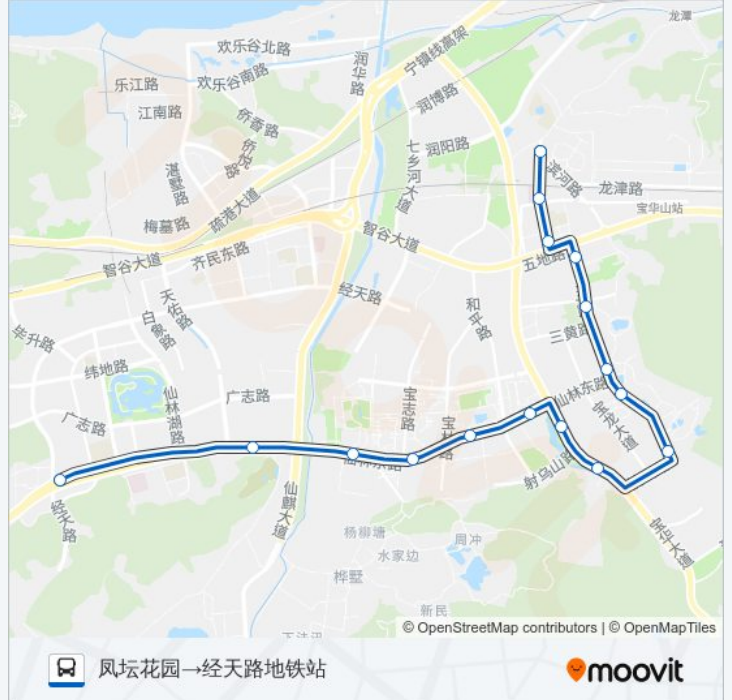

📍 159路

凤坛花园→经天路地铁站

下载App

公交159((凤坛花园→经天路地铁站))共有2条行车路线。工作日的服务时间为：
(1) 凤坛花园→经天路地铁站: 06:00 - 20:00(2) 经天路地铁站→凤坛花园: 06:00 - 20:00
使用Moovit找到公交159路离你最近的站点，以及公交159路下车班的到站时间。

方向: 凤坛花园→经天路地铁站

16站

[查看时间表](#)

- 凤坛花园
- 宝华医院
- 丁沙地
- 大宅门(曹家边)
- 狮子山
- 新湖仙林翠谷
- 玉兰花园
- 大山地
- 香山壹境
- 滨河公园
- 京东紫晶
- 万城总部园
- 博济科技园
- 东紫园
- 南京液晶谷南
- 经天路地铁站

公交159路的时间表

往凤坛花园→经天路地铁站方向的时间表

星期一	06:00 - 20:00
星期二	06:00 - 20:00
星期三	06:00 - 20:00
星期四	06:00 - 20:00
星期五	06:00 - 20:00
星期六	06:00 - 20:00
星期日	06:00 - 20:00

公交159路的信息

方向: 凤坛花园→经天路地铁站

站点数量: 16

行车时间: 31 分

途经站点:

方向: 经天路地铁站→凤坛花园

16 站

[查看时间表](#)

- 经天路地铁站
- 南京液晶谷南
- 东紫园
- 博济科技园
- 万城总部园
- 京东紫晶
- 滨河公园
- 香山壹境
- 大山地
- 玉兰花园
- 新湖仙林翠谷
- 狮子山
- 大宅门(曹家边)
- 丁沙地
- 宝华医院
- 凤坛花园

公交159路的时间表

往经天路地铁站→凤坛花园方向的时间表

星期一	06:00 - 20:00
星期二	06:00 - 20:00
星期三	06:00 - 20:00
星期四	06:00 - 20:00
星期五	06:00 - 20:00
星期六	06:00 - 20:00
星期日	06:00 - 20:00

公交159路的信息

方向: 经天路地铁站→凤坛花园

站点数量: 16

行车时间: 31 分

途经站点:

你可以在moovitapp.com下载公交159路的PDF时间表和线路图。使用[Moovit应用程序](#)查询南京的实时公交、列车时刻表以及公共交通出行指南。

[关于Moovit](#) · [MaaS解决方案](#) · [城市列表](#) · [Moovit社区](#)

© 2024 Moovit - 保留所有权利