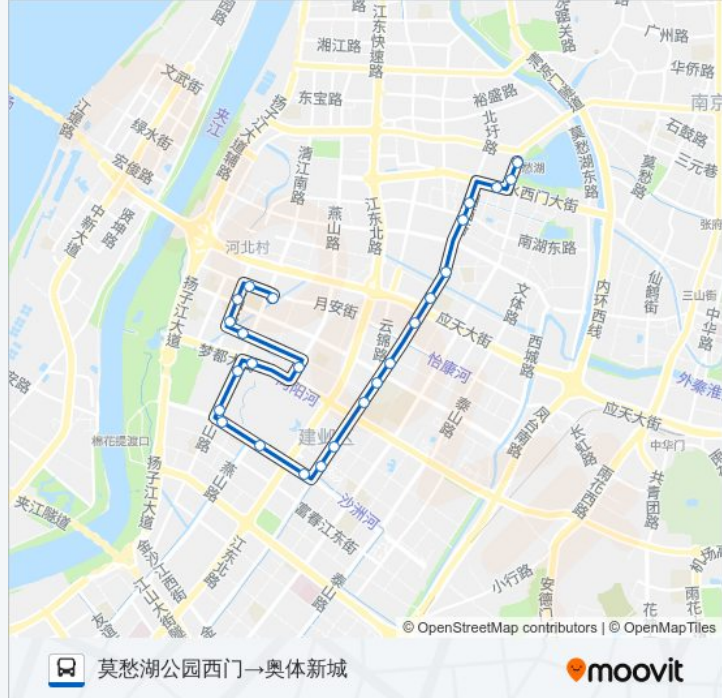

## 160路

奥体新城→莫愁新寓

下载App

公交160((奥体新城→莫愁新寓))共有2条行车路线。工作日的服务时间为：  
(1) 奥体新城→莫愁新寓: 06:00 - 21:30(2) 莫愁湖公园西门→奥体新城: 06:30 - 22:00  
使用Moovit找到公交160路离你最近的站点，以及公交160路下车车的到站时间。

方向: 奥体新城→莫愁新寓

24站

[查看时间表](#)

- 奥体新城
- 苍山路北
- 苍山路
- 苍山路南
- 松花江西街西
- 燕山路·松花江西街
- 梦都大街·乐山路
- 金陵图书馆
- 奥体中心西门
- 奥体大街·乐山路
- 奥体中心南门
- 奥体大街·江东中路
- 庐山路奥体大街
- 庐山路·牡丹江街
- 庐山路·松花江东街
- 河西金陵中学
- 白鹭东街
- 庐山路·怡康街
- 应天大街
- 安如村
- 沿河村
- 玉塘村

### 公交160路的时间表

往莫愁湖公园西门→奥体新城方向的时间表

星期一	06:30 - 22:00
星期二	06:30 - 22:00
星期三	06:30 - 22:00
星期四	06:30 - 22:00
星期五	06:30 - 22:00
星期六	06:30 - 22:00
星期日	06:30 - 22:00

### 公交160路的信息

方向: 莫愁湖公园西门→奥体新城

站点数量: 25

行车时间: 30 分

途经站点:

梦都大街乐山路

燕山路松花江西街

松花江西街西

苍山路南

苍山路

苍山路北

奥体新城

你可以在moovitapp.com下载公交160路的PDF时间表和线路图。使用Moovit应用程序查询南京的实时公交、列车时刻表以及公共交通出行指南。

© 2024 Moovit - 保留所有权利