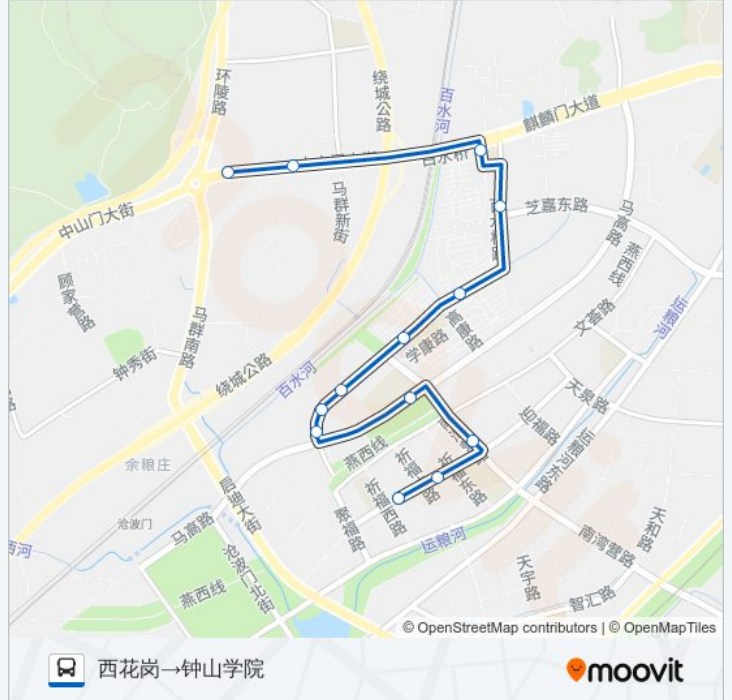

📍 163路

西花岗→钟山学院

下载App

公交163((西花岗→钟山学院))共有2条行车路线。工作日的服务时间为：
(1) 西花岗→钟山学院: 05:40 - 22:00(2) 钟山学院→西花岗: 06:00 - 22:20
使用Moovit找到公交163路离你最近的站点，以及公交163路下车班的到站时间。

方向: 西花岗→钟山学院

13站

[查看时间表](#)

西花岗
西花岗东
中花岗
马高路·南湾营路
南湾营南
南湾营
文康苑
融康苑
宁康苑
百水芋城
百水芋城北门
马群
钟山学院

公交163路的时间表

往西花岗→钟山学院方向的时间表

星期一	05:40 - 22:00
星期二	05:40 - 22:00
星期三	05:40 - 22:00
星期四	05:40 - 22:00
星期五	05:40 - 22:00
星期六	05:40 - 22:00
星期日	05:40 - 22:00

公交163路的信息

方向: 西花岗→钟山学院

站点数量: 13

行车时间: 16分

途经站点:

方向: 钟山学院→西花岗

13 站

[查看时间表](#)

- 钟山学院
- 马群
- 马群停车场
- 百水芊城北门
- 百水芊城
- 宁康苑
- 融康苑
- 文康苑
- 南湾营
- 南湾营南
- 中花岗
- 西花岗东
- 西花岗

公交163路的时间表

往钟山学院→西花岗方向的时间表

星期一	06:00 - 22:20
星期二	06:00 - 22:20
星期三	06:00 - 22:20
星期四	06:00 - 22:20
星期五	06:00 - 22:20
星期六	06:00 - 22:20
星期日	06:00 - 22:20

公交163路的信息

方向: 钟山学院→西花岗

站点数量: 13

行车时间: 15 分

途经站点:

你可以在moovitapp.com下载公交163路的PDF时间表和线路图。使用Moovit应用程序查询南京的实时公交、列车时刻表以及公共交通出行指南。

© 2024 Moovit - 保留所有权利