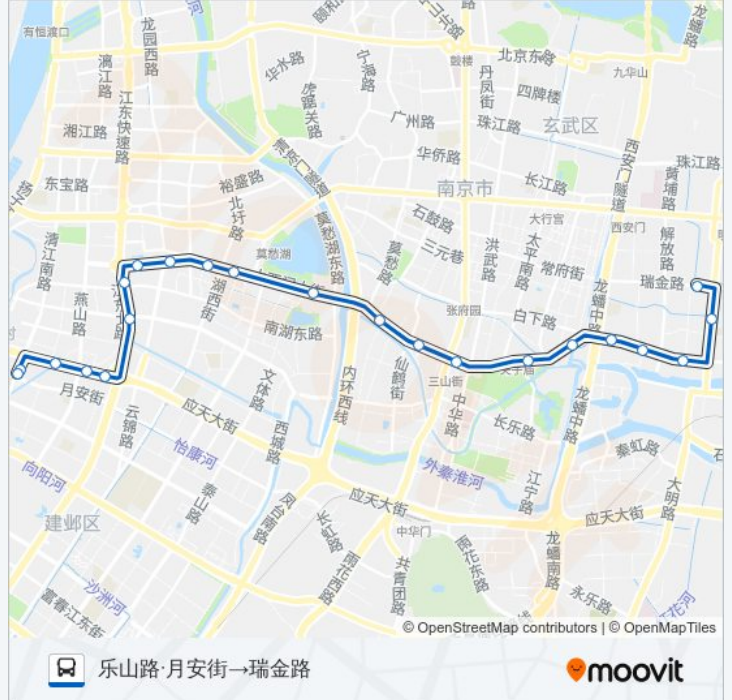

## 166路

乐山路·月安街→瑞金路

下载App

公交166((乐山路·月安街→瑞金路))共有2条行车路线。工作日的服务时间为：  
(1) 乐山路·月安街→瑞金路: 05:40 - 22:50(2) 解放南路→乐山路·月安街: 05:10 - 22:20  
使用Moovit找到公交166路离你最近的站点，以及公交166路下车班的到站时间。

方向: 乐山路·月安街→瑞金路

22站

[查看时间表](#)

- 乐山路·月安街
- 乐山路北
- 桃园居
- 应天大街燕山路
- 所街
- 江东中路·集庆门大街
- 江东万达广场
- 水西门大街·江东门
- 江东门纪念馆
- 茶亭东街
- 水西门大街·大士茶亭
- 莫愁湖公园南门
- 水西门
- 评事街
- 升州路三山街
- 建康路夫子庙
- 建康路·大中桥
- 通济门
- 大光路
- 光华门
- 标营
- 瑞金路

### 公交166路的时间表

往乐山路·月安街→瑞金路方向的时间表

星期一	05:40 - 22:50
星期二	05:40 - 22:50
星期三	05:40 - 22:50
星期四	05:40 - 22:50
星期五	05:40 - 22:50
星期六	05:40 - 22:50
星期日	05:40 - 22:50

### 公交166路的信息

方向: 乐山路·月安街→瑞金路

站点数量: 22

行车时间: 30分

途经站点:

方向: 解放南路→乐山路·月安街

20 站

[查看时间表](#)

### 公交166路的信息

方向: 解放南路→乐山路·月安街

站点数量: 20

行车时间: 27 分

途经站点:

乐山路北

乐山路·月安街

你可以在moovitapp.com下载公交166路的PDF时间表和线路图。使用Moovit应用程序查询南京的实时公交、列车时刻表以及公共交通出行指南。