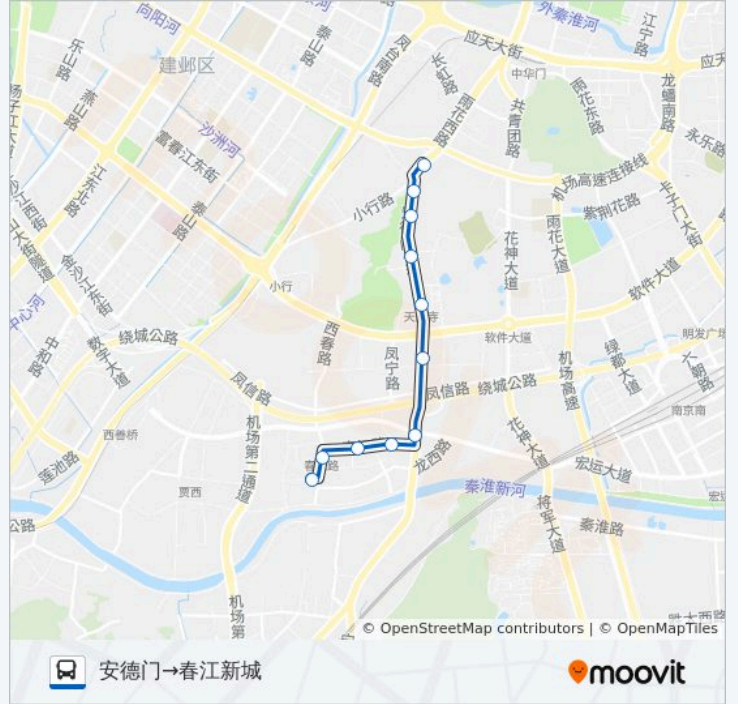

171路

安德门→春江新城

下载App

公交171((安德门→春江新城))共有2条行车路线。工作日的服务时间为：  
(1) 安德门→春江新城: 06:20 - 23:00(2) 春江新城→安德门: 06:00 - 20:40  
使用Moovit找到公交171路离你最近的站点，以及公交171路下车车的到站时间。

方向: 安德门→春江新城

11 站

[查看时间表](#)

- 安德门
- 安德门地铁站
- 菊花台公园
- 石子岗
- 徐家洼
- 宁双路
- 铁心桥
- 春江路东站
- 春江路西站
- 江泉路
- 春江新城

公交171路的时间表

往安德门→春江新城方向的时间表

星期一	06:20 - 23:00
星期二	06:20 - 23:00
星期三	06:20 - 23:00
星期四	06:20 - 23:00
星期五	06:20 - 23:00
星期六	06:20 - 23:00
星期日	06:20 - 23:00

公交171路的信息

方向: 安德门→春江新城

站点数量: 11

行车时间: 15 分

途经站点:

**方向: 春江新城→安德门**

10 站  
[查看时间表](#)

- 春江新城
- 江泉路
- 春江路西站
- 春江路东站
- 铁心桥
- 宁双路
- 徐家洼
- 石子岗
- 菊花台公园
- 安德门

**公交171路的时间表**

往春江新城→安德门方向的时间表

星期一	06:00 - 20:40
星期二	06:00 - 20:40
星期三	06:00 - 20:40
星期四	06:00 - 20:40
星期五	06:00 - 20:40
星期六	06:00 - 20:40
星期日	06:00 - 20:40

**公交171路的信息**

方向: 春江新城→安德门

站点数量: 10

行车时间: 15 分

途经站点:

你可以在moovitapp.com下载公交171路的PDF时间表和线路图。使用Moovit应用程序查询南京的实时公交、列车时刻表以及公共交通出行指南。

© 2024 Moovit - 保留所有权利