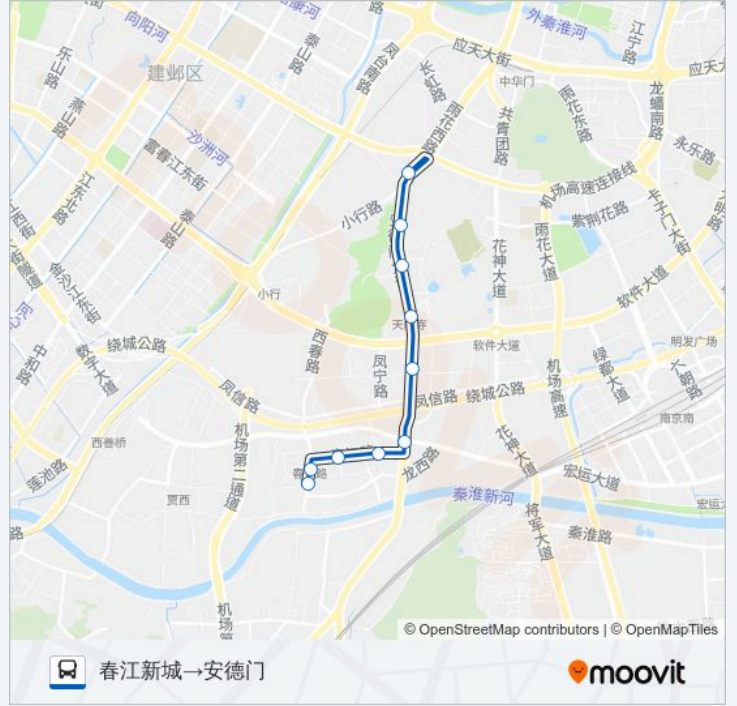

171路

安德门→春江新城

下载App

公交171((安德门→春江新城))共有2条行车路线。工作日的服务时间为：  
(1) 安德门→春江新城: 06:20 - 23:00(2) 春江新城→安德门: 06:00 - 20:40  
使用Moovit找到公交171路离你最近的站点，以及公交171路下车车的到站时间。

方向: 安德门→春江新城

11 站

[查看时间表](#)

- 安德门
- 安德门地铁站
- 菊花台公园
- 石子岗
- 徐家洼
- 宁双路
- 铁心桥
- 春江路东站
- 春江路西站
- 江泉路
- 春江新城

公交171路的时间表

往安德门→春江新城方向的时间表

星期一	06:20 - 23:00
星期二	06:20 - 23:00
星期三	06:20 - 23:00
星期四	06:20 - 23:00
星期五	06:20 - 23:00
星期六	06:20 - 23:00
星期日	06:20 - 23:00

公交171路的信息

方向: 安德门→春江新城

站点数量: 11

行车时间: 15 分

途经站点:

**方向: 春江新城→安德门**

10 站  
[查看时间表](#)

- 春江新城
- 江泉路
- 春江路西站
- 春江路东站
- 铁心桥
- 宁双路
- 徐家洼
- 石子岗
- 菊花台公园
- 安德门

**公交171路的时间表**

往春江新城→安德门方向的时间表

星期一	06:00 - 20:40
星期二	06:00 - 20:40
星期三	06:00 - 20:40
星期四	06:00 - 20:40
星期五	06:00 - 20:40
星期六	06:00 - 20:40
星期日	06:00 - 20:40

**公交171路的信息**

方向: 春江新城→安德门

站点数量: 10

行车时间: 15 分

途经站点:

你可以在moovitapp.com下载公交171路的PDF时间表和线路图。使用Moovit应用程序查询南京的实时公交、列车时刻表以及公共交通出行指南。

© 2024 Moovit - 保留所有权利