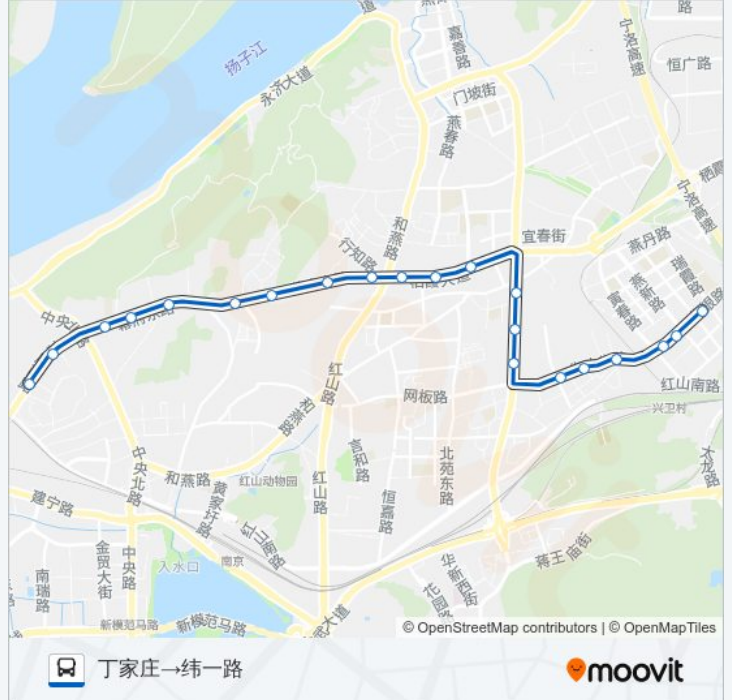

176路

丁家庄→纬一路

下载App

公交176(丁家庄→纬一路)共有2条行车路线。工作日的服务时间为：
(1) 丁家庄→纬一路: 05:30 - 20:30(2) 金域中央总站→丁家庄: 05:30 - 20:30
使用Moovit找到公交176路离你最近的站点，以及公交176路下车车的到站时间。

方向: 丁家庄→纬一路

21 站
[查看时间表](#)

- 丁家庄
- 奋斗村
- 奋斗村西
- 兴兴路
- 上城名苑
- 南山
- 合作村
- 万寿村
- 墨香路北
- 大瓜园东
- 大瓜园
- 晓庄广场东
- 南京卫校
- 晓庄村
- 幕府东路
- 窑上村
- 黄方村
- 旭日景城
- 五塘村东
- 幕府新村
- 纬一路

公交176路的时间表

往丁家庄→纬一路方向的时间表

星期一	05:30 - 20:30
星期二	05:30 - 20:30
星期三	05:30 - 20:30
星期四	05:30 - 20:30
星期五	05:30 - 20:30
星期六	05:30 - 20:30
星期日	05:30 - 20:30

公交176路的信息

方向: 丁家庄→纬一路
站点数量: 21
行车时间: 32 分
途经站点:

方向: 金城中央总站→丁家庄

23 站

[查看时间表](#)

- 金城中央总站
- 幕府新村
- 五塘村
- 旭日景城
- 窑上村
- 窑上村
- 幕府东路
- 晓庄村
- 南京卫校
- 晓庄广场东
- 大瓜园
- 大瓜园东
- 阳光雅居北门
- 墨香路北
- 万寿村
- 合作村
- 兴贤佳园北门
- 南山

公交176路的时间表

往金城中央总站→丁家庄方向的时间表

星期一	05:30 - 20:30
星期二	05:30 - 20:30
星期三	05:30 - 20:30
星期四	05:30 - 20:30
星期五	05:30 - 20:30
星期六	05:30 - 20:30
星期日	05:30 - 20:30

公交176路的信息

方向: 金城中央总站→丁家庄

站点数量: 23

行车时间: 32 分

途经站点:

上成名苑

兴卫村

奋斗村西