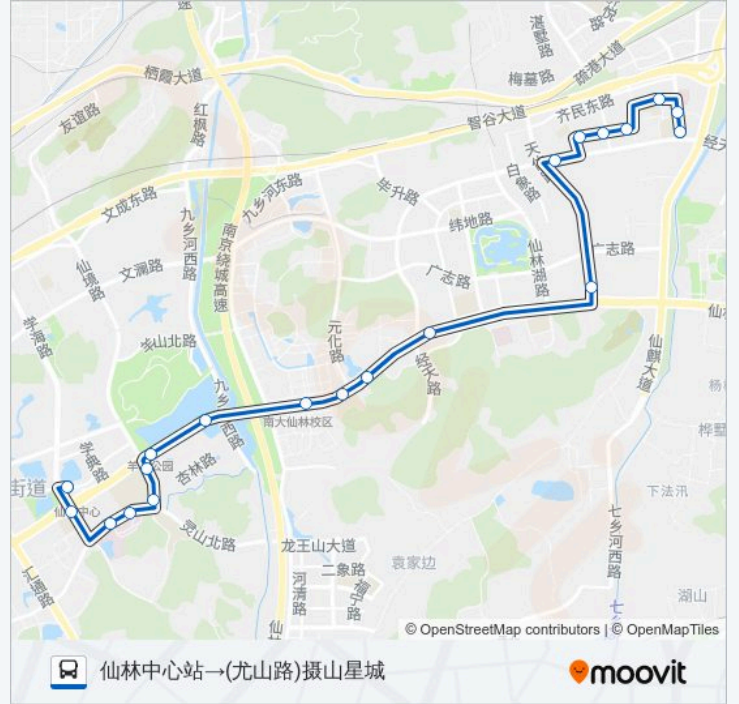

公交178路的信息

方向: (尤山路)摄山星城→仙林中心站

站点数量: 20

行车时间: 28 分

途经站点:

方向: 仙林中心站→(尤山路)摄山星城

20 站

[查看时间表](#)

- 仙林中心站
- 学子路北
- 学子路
- 仙林鼓楼医院
- 学原路
- 学原路·中医药大学
- 羊山公园地铁站
- 九乡河大桥
- 南大仙林校区
- 仙林金陵小学
- 元化路
- 经天路地铁站
- 南京液晶谷
- 天佑苑
- 步青苑西门
- 步青苑
- 摄山路
- 朝阳路

公交178路的时间表

往仙林中心站→(尤山路)摄山星城方向的时间表

星期一	06:00 - 22:00
星期二	06:00 - 22:00
星期三	06:00 - 22:00
星期四	06:00 - 22:00
星期五	06:00 - 22:00
星期六	06:00 - 22:00
星期日	06:00 - 22:00

公交178路的信息

方向: 仙林中心站→(尤山路)摄山星城

站点数量: 20

行车时间: 28 分

途经站点:

西岗街道办事处

(尤山路)摄山星城

你可以在moovitapp.com下载公交178路的PDF时间表和线路图。使用Moovit应用程序查询南京的实时公交、列车时刻表以及公共交通出行指南。

© 2024 Moovit - 保留所有权利