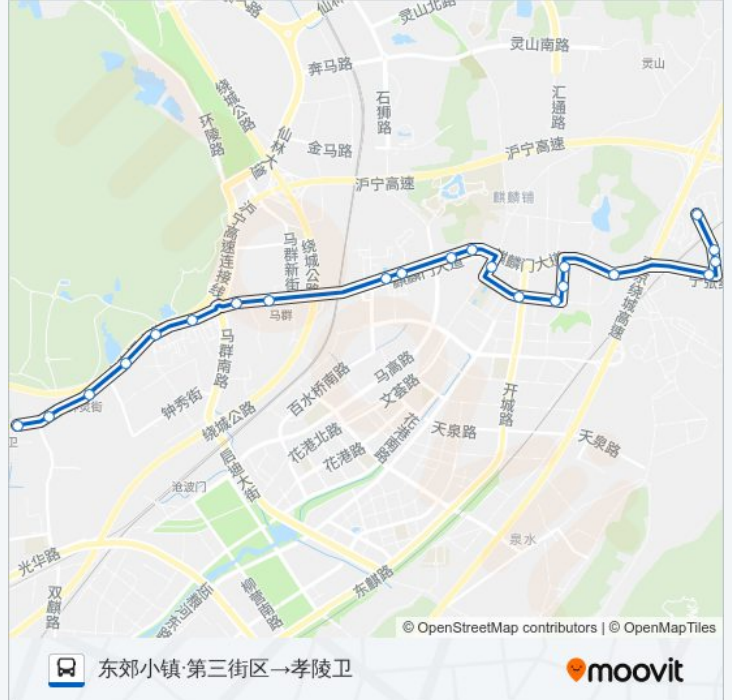

- 东郊小镇·第三街区
- 东郊小镇·第四街区
- 东郊小镇·邻里中心
- 西村
- 麒麟山庄
- 锦绣花园南
- 泰盈路北
- 泰盈路
- 悦民路
- 文荟路
- 麒西路
- 麒西路
- 白水桥东
- 白水桥
- 马群
- 钟山学院
- 五棵松
- 顾家营
- 柳营
- 钟灵街
- 大栅门
- 孝陵卫

公交179路的时间表

往东郊小镇·第三街区→孝陵卫方向的时间表

星期一	05:50 - 22:30
星期二	05:50 - 22:30
星期三	05:50 - 22:30
星期四	05:50 - 22:30
星期五	05:50 - 22:30
星期六	05:50 - 22:30
星期日	05:50 - 22:30

公交179路的信息

方向: 东郊小镇·第三街区→孝陵卫

站点数量: 22

行车时间: 28 分

途经站点:

方向: 孝陵卫→东郊小镇·第三街区

23 站

[查看时间表](#)

- 孝陵卫
- 大栅门
- 钟灵街
- 柳营
- 顾家营
- 五棵松
- 钟山学院
- 马群
- 马群停车场
- 白水桥
- 白水桥东站
- 麒西路
- 麒麟门西
- 文荟路
- 悦民路
- 泰盈路
- 泰盈路北
- 锦绣花园

公交179路的时间表

往孝陵卫→东郊小镇·第三街区方向的时间表

星期一	06:30 - 23:00
星期二	06:30 - 23:00
星期三	06:30 - 23:00
星期四	06:30 - 23:00
星期五	06:30 - 23:00
星期六	06:30 - 23:00
星期日	06:30 - 23:00

公交179路的信息

方向: 孝陵卫→东郊小镇·第三街区

站点数量: 23

行车时间: 28 分

途经站点:

麒麟山庄

西村

东郊小镇·邻里中心