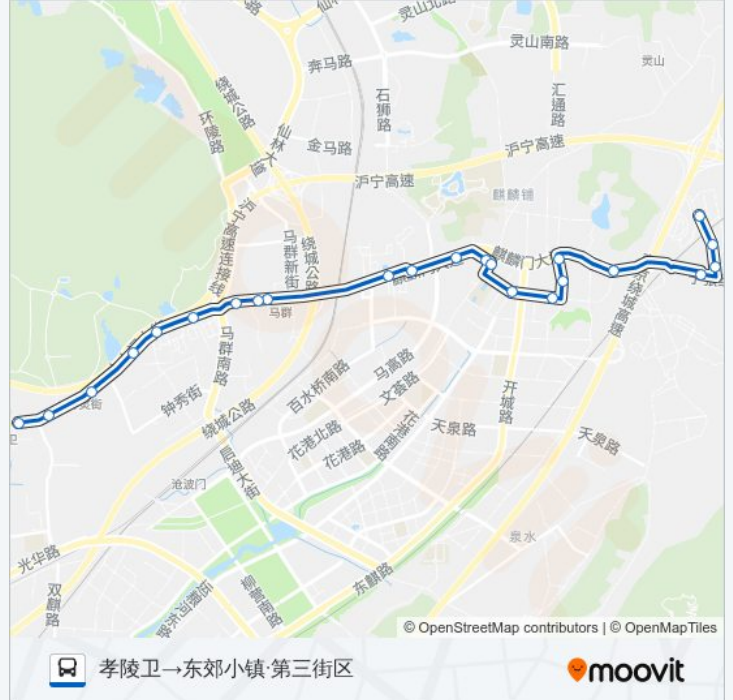

公交179路的信息

方向: 东郊小镇·第三街区→孝陵卫

站点数量: 22

行车时间: 28 分

途经站点:

方向: 孝陵卫→东郊小镇·第三街区

23 站

[查看时间表](#)

- 孝陵卫
- 大栅门
- 钟灵街
- 柳营
- 顾家营
- 五棵松
- 钟山学院
- 马群
- 马群停车场
- 白水桥
- 白水桥东站
- 麒西路
- 麒麟门西
- 文荟路
- 悦民路
- 泰盈路
- 泰盈路北
- 锦绣花园

公交179路的时间表

往孝陵卫→东郊小镇·第三街区方向的时间表

星期一	06:30 - 23:00
星期二	06:30 - 23:00
星期三	06:30 - 23:00
星期四	06:30 - 23:00
星期五	06:30 - 23:00
星期六	06:30 - 23:00
星期日	06:30 - 23:00

公交179路的信息

方向: 孝陵卫→东郊小镇·第三街区

站点数量: 23

行车时间: 28 分

途经站点:

麒麟山庄

西村

东郊小镇·邻里中心

东郊小镇·第四街区

东郊小镇·第三街区

你可以在moovitapp.com下载公交179路的PDF时间表和线路图。使用Moovit应用程序查询南京的实时公交、列车时刻表以及公共交通出行指南。

© 2024 Moovit - 保留所有权利