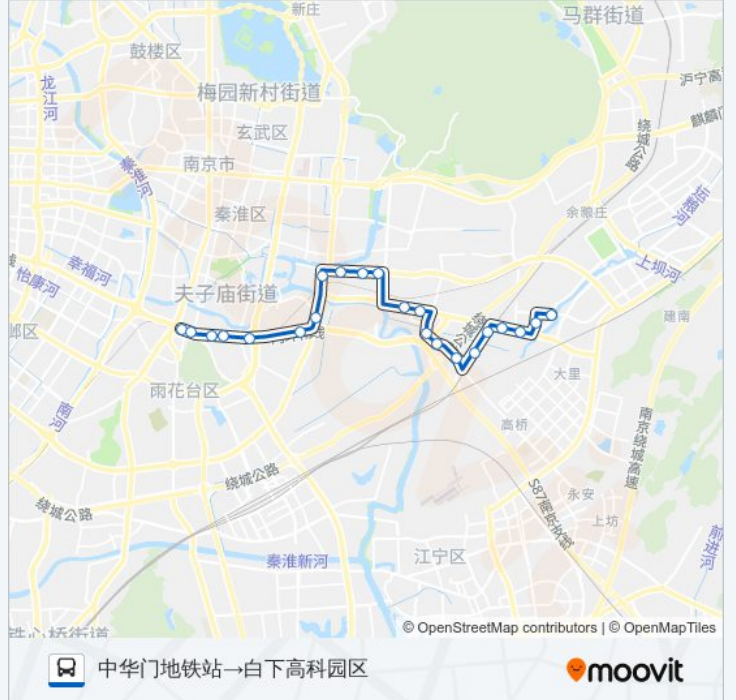

181路

中华门地铁站→白下高科园区

下载App

公交181((中华门地铁站→白下高科园区))共有2条行车路线。工作日的服务时间为：
(1) 中华门地铁站→白下高科园区: 06:00 - 23:00(2) 白下高科园区→中华门地铁站: 05:20 - 22:20
使用Moovit找到公交181路离你最近的站点，以及公交181路下车班的到站时间。

方向: 中华门地铁站→白下高科园区

22站
[查看时间表](#)

- 中华门地铁站
- 应天大街雨花路
- 梅花村
- 应天大街养虎巷
- 双桥门西
- 康美里
- 马家圩
- 中和桥
- 装饰大世界
- 石门坎
- 天堂村
- 石杨路江南明珠
- 万达家园
- 湿地公园
- 银龙雅苑
- 西桐桥
- 银龙花园东
- 银龙花园
- 杨庄
- 石杨路永丰大道
- 永丰大道紫霄路
- 白下高科园区

公交181路的时间表

往中华门地铁站→白下高科园区方向的时间表

星期一	06:00 - 23:00
星期二	06:00 - 23:00
星期三	06:00 - 23:00
星期四	06:00 - 23:00
星期五	06:00 - 23:00
星期六	06:00 - 23:00
星期日	06:00 - 23:00

公交181路的信息

方向: 中华门地铁站→白下高科园区
站点数量: 22
行车时间: 31 分
途经站点:

方向: 白下高科园区→中华门地铁站

21 站
[查看时间表](#)

- 白下高科园区
- 永丰大道·紫霄路
- 石杨路·永丰大道
- 杨庄
- 银龙花园
- 银龙花园东
- 西桐桥
- 银龙雅苑
- 湿地公园
- 万达家园
- 石杨路·江南明珠
- 石门坎
- 装饰大世界
- 中和桥
- 马家圩
- 康美里
- 双桥门西
- 应天大街·养虎巷

公交181路的时间表

往白下高科园区→中华门地铁站方向的时间表

星期一	05:20 - 22:20
星期二	05:20 - 22:20
星期三	05:20 - 22:20
星期四	05:20 - 22:20
星期五	05:20 - 22:20
星期六	05:20 - 22:20
星期日	05:20 - 22:20

公交181路的信息

方向: 白下高科园区→中华门地铁站

站点数量: 21

行车时间: 30 分

途经站点: