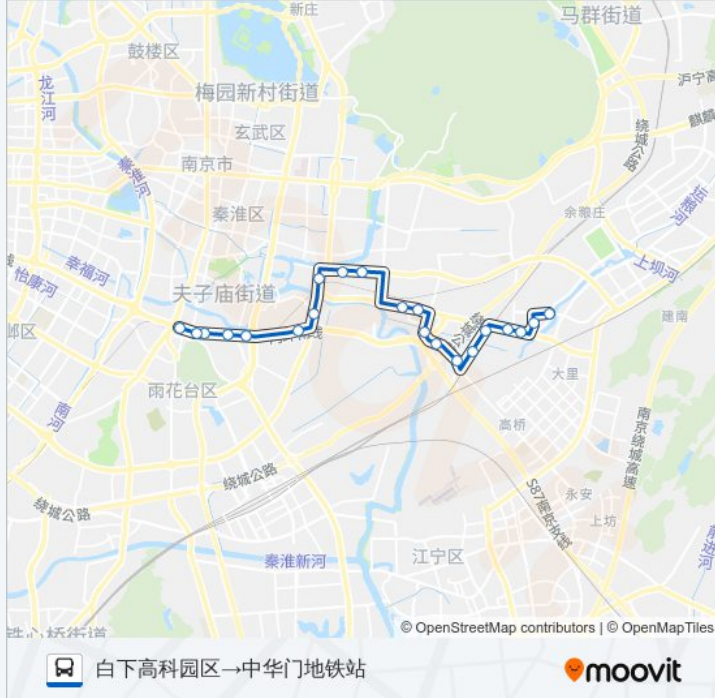

181路

中华门地铁站→白下高科园区

下载App

公交181((中华门地铁站→白下高科园区))共有2条行车路线。工作日的服务时间为：
(1) 中华门地铁站→白下高科园区: 06:00 - 23:00(2) 白下高科园区→中华门地铁站: 05:20 - 22:20
使用Moovit找到公交181路离你最近的站点，以及公交181路下车班的到站时间。

方向: 中华门地铁站→白下高科园区

22站
[查看时间表](#)

公交181路的信息

方向: 中华门地铁站→白下高科园区
站点数量: 22
行车时间: 31 分
途经站点:

方向: 白下高科园区→中华门地铁站

21 站
[查看时间表](#)

- 白下高科园区
- 永丰大道·紫霄路
- 石杨路·永丰大道
- 杨庄
- 银龙花园
- 银龙花园东
- 西桐桥
- 银龙雅苑
- 湿地公园
- 万达家园
- 石杨路·江南明珠
- 石门坎
- 装饰大世界
- 中和桥
- 马家圩
- 康美里
- 双桥门西
- 应天大街·养虎巷

公交181路的时间表

往白下高科园区→中华门地铁站方向的时间表

星期一	05:20 - 22:20
星期二	05:20 - 22:20
星期三	05:20 - 22:20
星期四	05:20 - 22:20
星期五	05:20 - 22:20
星期六	05:20 - 22:20
星期日	05:20 - 22:20

公交181路的信息

方向: 白下高科园区→中华门地铁站

站点数量: 21

行车时间: 30 分

途经站点:

梅花村

应天大街·雨花路

中华门地铁站

你可以在moovitapp.com下载公交181路的PDF时间表和线路图。使用[Moovit应用程序](#)查询南京的实时公交、列车时刻表以及公共交通出行指南。

[关于Moovit](#) · [MaaS解决方案](#) · [城市列表](#) · [Moovit社区](#)

© 2024 Moovit - 保留所有权利

查看实时到站时间