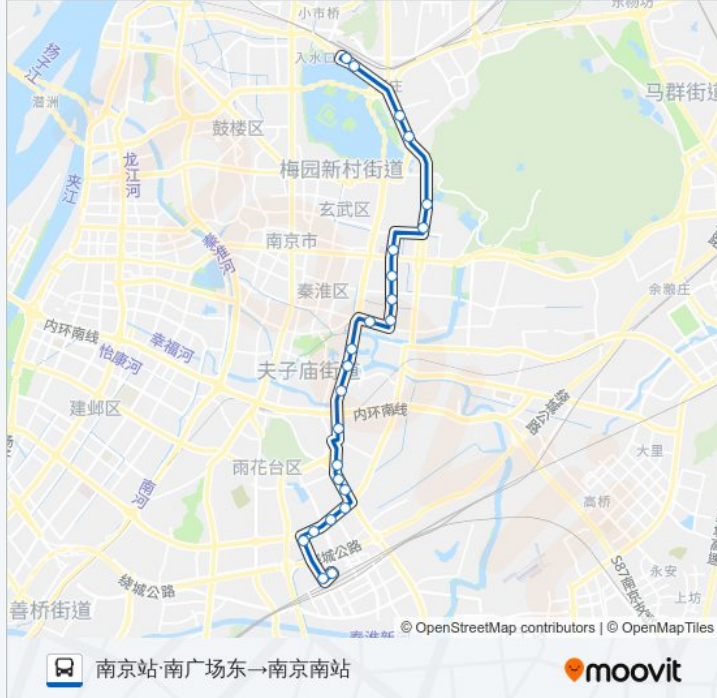

### 公交190路的信息

方向: 南京南站→南京车站

站点数量: 24

行车时间: 42 分

途经站点:

龙蟠路·南京站东

南京车站

### 公交190路的时间表

往南京站·南广场东→南京南站方向的时间表

星期一	06:30 - 23:00
星期二	06:30 - 23:00
星期三	06:30 - 23:00
星期四	06:30 - 23:00
星期五	06:30 - 23:00
星期六	06:30 - 23:00
星期日	06:30 - 23:00

### 公交190路的信息

方向: 南京站·南广场东→南京南站

站点数量: 24

行车时间: 40 分

途经站点:

宁南大道东

花神美境

翠岛花城

茶花路

玉盘西街

南京南站

你可以在moovitapp.com下载公交190路的PDF时间表和线路图。使用Moovit应用程序查询南京的实时公交、列车时刻表以及公共交通出行指南。

© 2024 Moovit - 保留所有权利