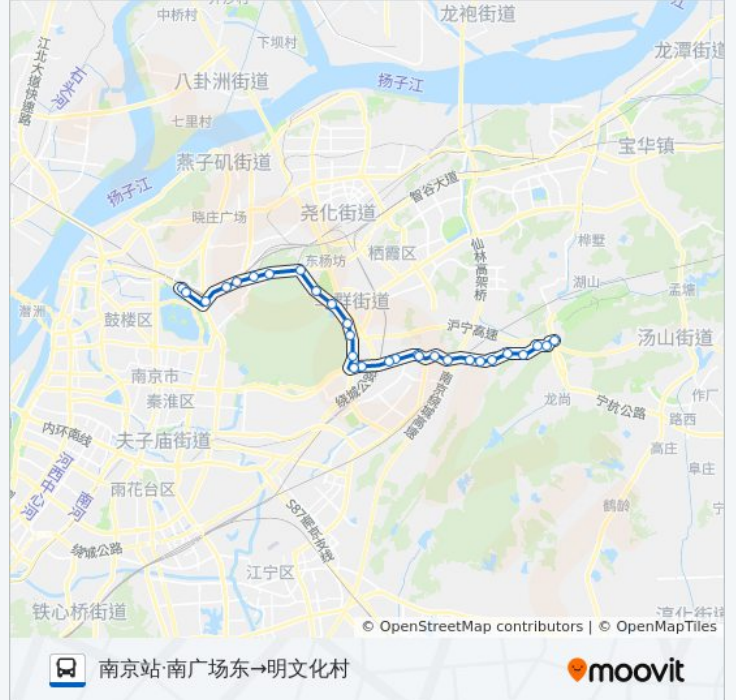

白水桥

白水桥东

麒西路

麒麟门西站

锦绣花园

麒麟山庄

公交205路的时间表

往南京站·南广场东→明文化村方向的时间表

星期一	08:30 - 15:30
星期二	08:30 - 15:30
星期三	08:30 - 15:30
星期四	08:30 - 15:30
星期五	08:30 - 15:30
星期六	08:30 - 15:30
星期日	08:30 - 15:30

公交205路的信息

方向: 南京站·南广场东→明文化村

站点数量: 30

行车时间: 47 分

途经站点:

- 西村
- 晨光村
- 晨光村
- 金丝岗
- 孟庄
- 锁石村
- 阳山碑材
- 明文化村

方向: 明文化村→南京站·南广场东

28 站
[查看时间表](#)

- 明文化村
- 孟北
- 锁石村
- 金丝岗
- 晨光
- 东郊小镇
- 西村
- 麒麟山庄
- 锦绣花园
- 麒麟门西
- 麒西路
- 白水桥东
- 白水桥
- 马群
- 钟山学院
- 陶家营
- 青马
- 黄马

公交205路的时间表

往明文化村→南京站·南广场东方向的时间表

星期一	10:00 - 17:00
星期二	10:00 - 17:00
星期三	10:00 - 17:00
星期四	10:00 - 17:00
星期五	10:00 - 17:00
星期六	10:00 - 17:00
星期日	10:00 - 17:00

公交205路的信息

方向: 明文化村→南京站·南广场东
站点数量: 28
行车时间: 48 分
途经站点:

上五旗

下五旗

岔路口

王家湾

伊刘屯

樱铁村