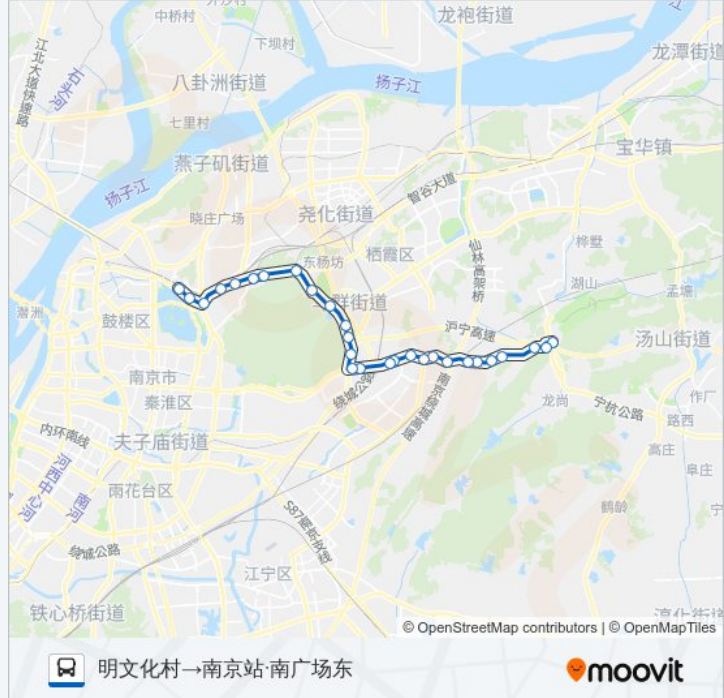

205路

南京站·南广场东→明文化村

下载App

公交205((南京站·南广场东→明文化村))共有2条行车路线。工作日的服务时间为：
(1) 南京站·南广场东→明文化村: 08:30 - 15:30 (2) 明文化村→南京站·南广场东: 10:00 - 17:00
使用Moovit找到公交205路离你最近的站点，以及公交205路下车车的到站时间。

方向: 南京站·南广场东→明文化村

30 站

[查看时间表](#)

方向: 明文化村→南京站·南广场东

28 站
[查看时间表](#)

- 明文化村
- 孟北
- 锁石村
- 金丝岗
- 晨光
- 东郊小镇
- 西村
- 麒麟山庄
- 锦绣花园
- 麒麟门西
- 麒西路
- 白水桥东
- 白水桥
- 马群
- 钟山学院
- 陶家营
- 青马
- 黄马

公交205路的时间表

往明文化村→南京站·南广场东方向的时间表

星期一	10:00 - 17:00
星期二	10:00 - 17:00
星期三	10:00 - 17:00
星期四	10:00 - 17:00
星期五	10:00 - 17:00
星期六	10:00 - 17:00
星期日	10:00 - 17:00

公交205路的信息

方向: 明文化村→南京站·南广场东
站点数量: 28
行车时间: 48 分
途经站点:

上五旗

下五旗

岔路口

王家湾

伊刘屯

樱铁村

长途东站

新庄广场东

龙蟠路·南京站东

南京站·南广场东

你可以在moovitapp.com下载公交205路的PDF时间表和线路图。使用Moovit应用程序查询南京的实时公交、列车时刻表以及公共交通出行指南。

© 2024 Moovit - 保留所有权利