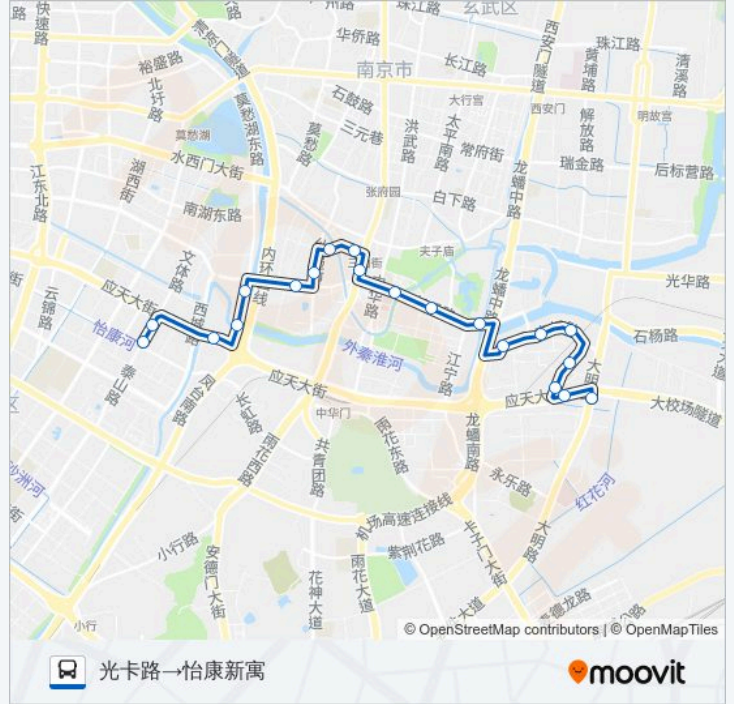

301路

光卡路→怡康新寓

下载App

公交301((光卡路→怡康新寓))共有2条行车路线。工作日的服务时间为：
(1) 光卡路→怡康新寓: 05:30 - 22:00(2) 怡康新寓→光卡路: 06:00 - 22:00
使用Moovit找到公交301路离你最近的站点，以及公交301路下车车的到站时间。

方向: 光卡路→怡康新寓

20 站

[查看时间表](#)

- 光卡路
- 康美里
- 康居里
- 康安里
- 秦虹小区
- 秦虹西
- 秦虹路
- 武定门
- 琵琶巷
- 市第一医院
- 中山南路·新桥
- 洋珠巷
- 仙鹤桥
- 仙鹤街
- 集庆门
- 集庆门大街东
- 长虹路南
- 赛虹桥立交西
- 虹苑新寓东门
- 怡康新寓

公交301路的时间表

往光卡路→怡康新寓方向的时间表

星期一	05:30 - 22:00
星期二	05:30 - 22:00
星期三	05:30 - 22:00
星期四	05:30 - 22:00
星期五	05:30 - 22:00
星期六	05:30 - 22:00
星期日	05:30 - 22:00

公交301路的信息

方向: 光卡路→怡康新寓

站点数量: 20

行车时间: 24 分

途经站点:

方向: 怡康新寓→光卡路

20 站
[查看时间表](#)

- 怡康新寓
- 嵩山路·怡康街
- 应天大街·泰山路
- 赛虹桥立交西
- 长虹路南
- 集庆门
- 仙鹤街
- 仙鹤桥
- 洋珠巷
- 中山南路·新桥
- 武定桥
- 琵琶巷
- 武定门
- 秦虹路
- 秦虹西
- 秦虹小区
- 康安里
- 康居里

公交301路的时间表

往怡康新寓→光卡路方向的时间表

星期一	06:00 - 22:00
星期二	06:00 - 22:00
星期三	06:00 - 22:00
星期四	06:00 - 22:00
星期五	06:00 - 22:00
星期六	06:00 - 22:00
星期日	06:00 - 22:00

公交301路的信息

方向: 怡康新寓→光卡路

站点数量: 20

行车时间: 25 分

途经站点:

康美里

光卡路

你可以在moovitapp.com下载公交301路的PDF时间表和线路图。使用Moovit应用程序查询南京的实时公交、列车时刻表以及公共交通出行指南。