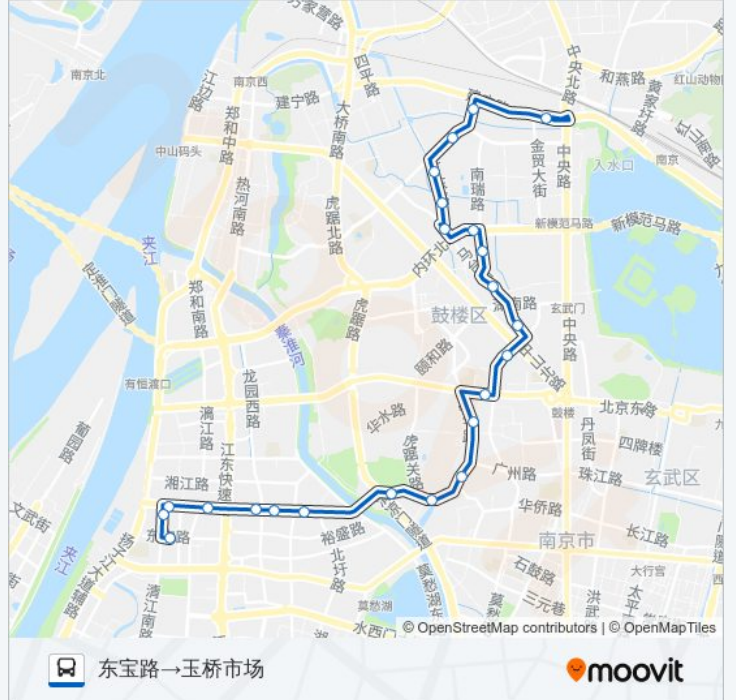

#### 方向: 东宝路→玉桥市场

23 站

[查看时间表](#)

- 东宝路
- 育才公寓
- 鼓教二村
- 清凉门大街·管子桥
- 中心南村
- 清凉门大街·湛江路
- 清凉门大桥西
- 清凉山公园
- 省人民医院
- 脑科医院
- 宁海路
- 北京西路·云南路
- 云南路·大方巷
- 湖北路
- 湖南路
- 马台街
- 司背后
- 三牌楼大街南站
- 邮电大学
- 广东路·新门口
- 钟阜路
- 钟阜路·城河村

#### 公交303路的信息

方向: 东宝路→玉桥市场

站点数量: 23

行车时间: 32 分

途经站点:

## 方向: 中央门西→东宝路总站

22 站

[查看时间表](#)

- 中央门西
- 城河村(钟阜路)
- 钟阜路
- 广东路新门口新亚苑
- 邮电大学
- 司背后
- 马台街
- 湖南路北
- 湖北路
- 云南路大方巷
- 云南路
- 宁海路
- 脑科医院
- 省人民医院
- 清凉山公园
- 清凉门大桥西
- 清凉门大街·湛江路
- 中心南村