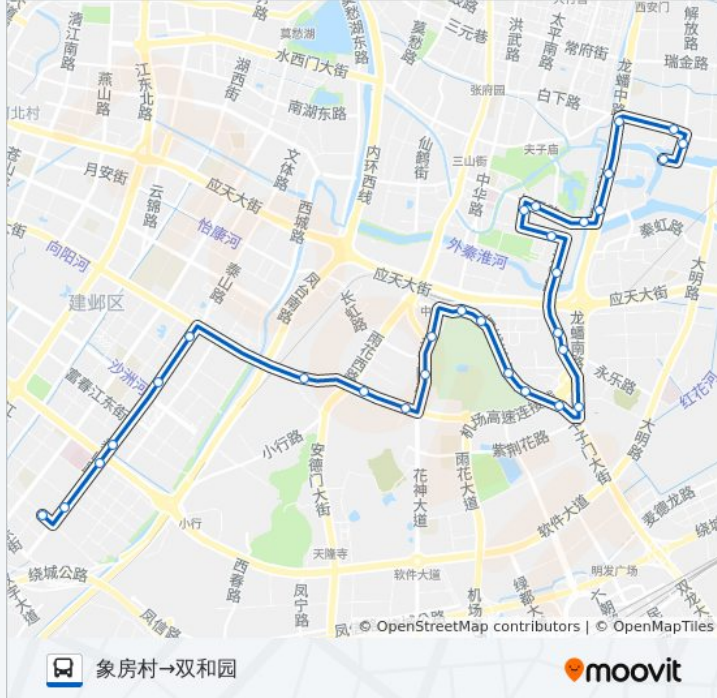

养回红村

雨花台东大门

雨花路立交桥

公交305路的时间表

往象房村→双和园方向的时间表

星期一	06:00 - 21:54
星期二	06:00 - 21:54
星期三	06:00 - 21:54
星期四	06:00 - 21:54
星期五	06:00 - 21:54
星期六	06:00 - 21:54
星期日	06:00 - 21:54

公交305路的信息

方向: 象房村→双和园

站点数量: 30

行车时间: 40 分

途经站点:

雨花台北大门

共青团路·普德村

雨花新村

公交四公司

雨花南路安德门

龙福山庄

牡丹江街

泰山路·奥体大街

泰山路·中胜北

泰山路·中胜南

泰山路·雨润大街

双和园

你可以在moovitapp.com下载公交305路的PDF时间表和线路图。使用[Moovit应用程序](#)查询南京的实时公交、列车时刻表以及公共交通出行指南。