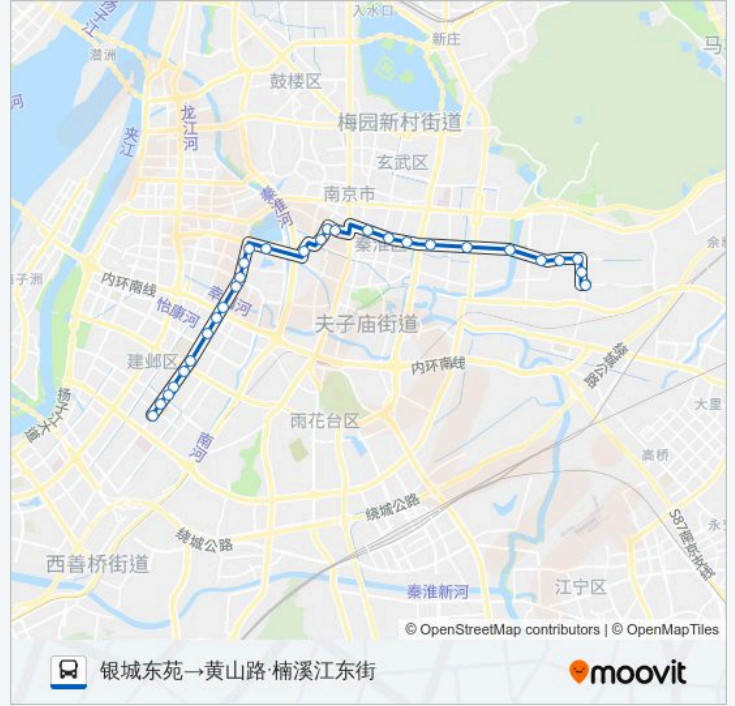

秣陵路东

王府大街·秣陵路

王府大街·朝天宫

莫愁路水西门

莫愁湖公园南门

大士茶亭

南湖

公交306路的时间表

往银城东苑→黄山路·楠溪江东街方向的时间表

星期一	06:00 - 22:00
星期二	06:00 - 22:00
星期三	06:00 - 22:00
星期四	06:00 - 22:00
星期五	06:00 - 22:00
星期六	06:00 - 22:00
星期日	06:00 - 22:00

公交306路的信息

方向: 银城东苑→黄山路·楠溪江东街

站点数量: 29

行车时间: 40 分

途经站点:

南湖路·沿河村

安泰村

应天西路

虹苑新寓

相子桥

黄山路·梦都大街

黄山路·牡丹江街

黄山路·新安江街

黄山路·奥体大街

黄山路·富春江东街

黄山路·楠溪江东街

你可以在moovitapp.com下载公交306路的PDF时间表和线路图。使用Moovit应用程序查询南京的实时公交、列车时刻表以及公共交通出行指南。

© 2024 Moovit - 保留所有权利