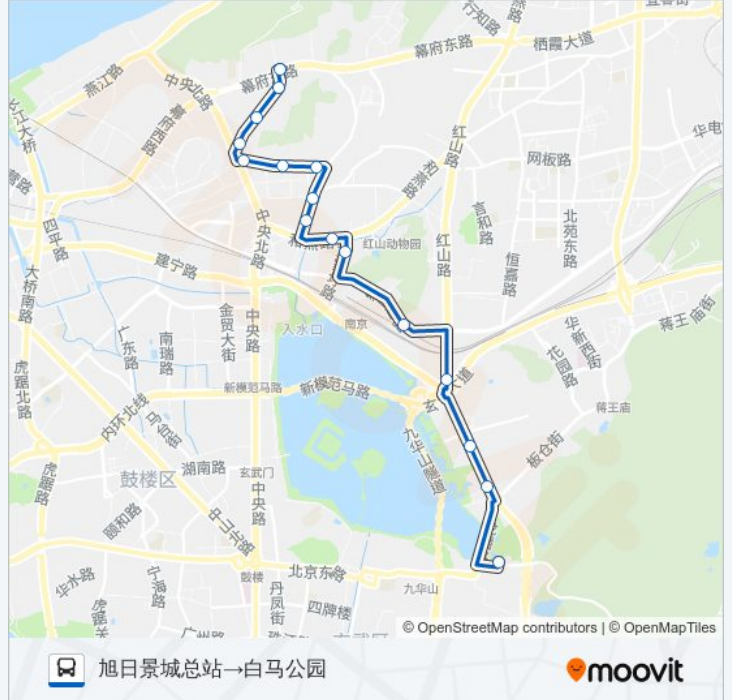

📍 308路

旭日景城总站→白马公园

下载App

公交308((旭日景城总站→白马公园))共有2条行车路线。工作日的服务时间为：  
(1) 旭日景城总站→白马公园: 06:00 - 20:30(2) 白马公园→旭日景城总站: 06:00 - 20:30  
使用Moovit找到公交308路离你最近的站点，以及公交308路下车班的到站时间。

方向: 旭日景城总站→白马公园

16站

[查看时间表](#)

- 旭日景城总站
- 五百村
- 五塘新村
- 五百村路·中央北路
- 北崗山西
- 北崗山
- 北崗山东
- 安怀东路
- 安怀村北
- 安怀村东
- 黄家圩
- 曹后村西
- 新庄广场北
- 锁金村
- 岗子村
- 白马公园

公交308路的时间表

往旭日景城总站→白马公园方向的时间表

星期一	06:00 - 20:30
星期二	06:00 - 20:30
星期三	06:00 - 20:30
星期四	06:00 - 20:30
星期五	06:00 - 20:30
星期六	06:00 - 20:30
星期日	06:00 - 20:30

公交308路的信息

方向: 旭日景城总站→白马公园

站点数量: 16

行车时间: 24分

途经站点:

## 方向: 白马公园→旭日景城总站

16 站

[查看时间表](#)

- 白马公园
- 岗子村
- 锁金村
- 新庄广场南
- 曹后村西
- 黄家圩
- 安怀村东
- 安怀村北
- 安怀东路
- 北崮山东
- 北崮山
- 北崮山西
- 五佰村路·中央北路
- 五塘新村
- 五佰村
- 旭日景城总站

## 公交308路的信息

方向: 白马公园→旭日景城总站

站点数量: 16

行车时间: 23 分

途经站点:

你可以在moovitapp.com下载公交308路的PDF时间表和线路图。使用[Moovit应用程序](#)查询南京的实时公交、列车时刻表以及公共交通出行指南。

[关于Moovit](#) · [MaaS解决方案](#) · [城市列表](#) · [Moovit社区](#)

© 2024 Moovit - 保留所有权利