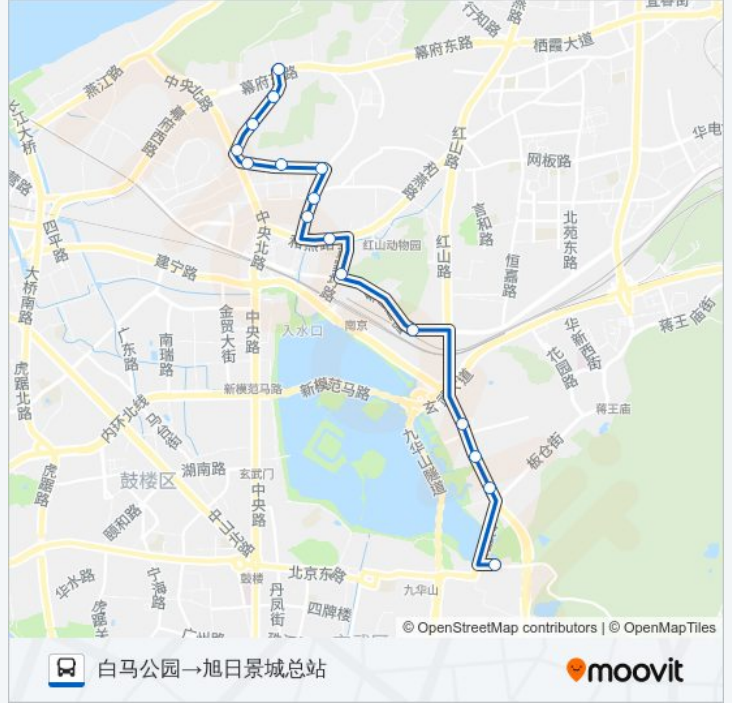

公交308路的时间表

往旭日景城总站→白马公园方向的时间表

星期一	06:00 - 20:30
星期二	06:00 - 20:30
星期三	06:00 - 20:30
星期四	06:00 - 20:30
星期五	06:00 - 20:30
星期六	06:00 - 20:30
星期日	06:00 - 20:30

公交308路的信息

方向: 旭日景城总站→白马公园

站点数量: 16

行车时间: 24分

途经站点:

## 方向: 白马公园→旭日景城总站

16 站

[查看时间表](#)

- 白马公园
- 岗子村
- 锁金村
- 新庄广场南
- 曹后村西
- 黄家圩
- 安怀村东
- 安怀村北
- 安怀东路
- 北崮山东
- 北崮山
- 北崮山西
- 五佰村路·中央北路
- 五塘新村
- 五佰村
- 旭日景城总站

## 公交308路的时间表

往白马公园→旭日景城总站方向的时间表

星期一	06:00 - 20:30
星期二	06:00 - 20:30
星期三	06:00 - 20:30
星期四	06:00 - 20:30
星期五	06:00 - 20:30
星期六	06:00 - 20:30
星期日	06:00 - 20:30

## 公交308路的信息

方向: 白马公园→旭日景城总站

站点数量: 16

行车时间: 23 分

途经站点:

你可以在moovitapp.com下载公交308路的PDF时间表和线路图。使用[Moovit应用程序](#)查询南京的实时公交、列车时刻表以及公共交通出行指南。

[关于Moovit](#) · [MaaS解决方案](#) · [城市列表](#) · [Moovit社区](#)

© 2024 Moovit - 保留所有权利