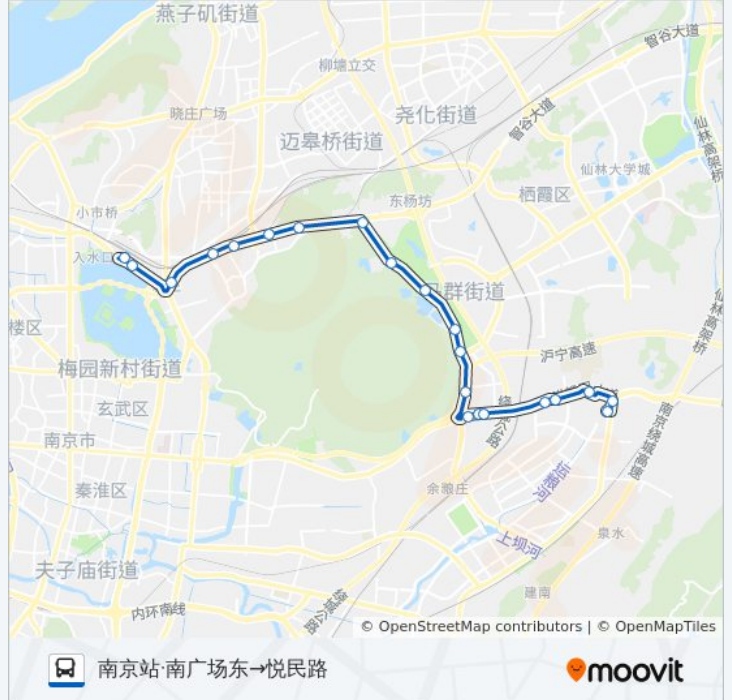

公交309((南京站·南广场东→悦民路))共有2条行车路线。工作日的服务时间为：
(1) 南京站·南广场东→悦民路: 06:30 - 22:00 (2) 悦民路→南京车站: 05:40 - 21:20
使用Moovit找到公交309路离你最近的站点，以及公交309路下车车的到站时间。

方向: 南京站·南广场东→悦民路

21 站

[查看时间表](#)

- 南京站·南广场东
- 火车站广场东
- 新庄广场东
- 长途东站
- 樱铁村
- 伊刘屯
- 王家湾
- 岔路口
- 下五旗
- 上五旗
- 黄马
- 青马
- 陶家营
- 钟山学院
- 马群
- 马群停车场
- 白水桥
- 白水桥东站
- 麒西路
- 麒麟门新大街
- 悦民路

公交309路的时间表

往南京站·南广场东→悦民路方向的时间表

星期一	06:30 - 22:00
星期二	06:30 - 22:00
星期三	06:30 - 22:00
星期四	06:30 - 22:00
星期五	06:30 - 22:00
星期六	06:30 - 22:00
星期日	06:30 - 22:00

公交309路的信息

方向: 南京站·南广场东→悦民路

站点数量: 21

行车时间: 37 分

途经站点:

方向: 悦民路→南京车站

21 站
[查看时间表](#)

- 悦民路
- 麒麟门新大街
- 麒西路
- 麒西路
- 白水桥东
- 白水桥
- 马群
- 钟山学院
- 陶家营
- 青马
- 黄马
- 上五旗
- 下五旗
- 岔路口
- 王家湾
- 伊刘屯
- 樱铁村
- 长途东站

公交309路的时间表

往悦民路→南京车站方向的时间表

星期一	05:40 - 21:20
星期二	05:40 - 21:20
星期三	05:40 - 21:20
星期四	05:40 - 21:20
星期五	05:40 - 21:20
星期六	05:40 - 21:20
星期日	05:40 - 21:20

公交309路的信息

方向: 悦民路→南京车站

站点数量: 21

行车时间: 39 分

途经站点:

新庄广场东

龙蟠路·南京站东

南京车站