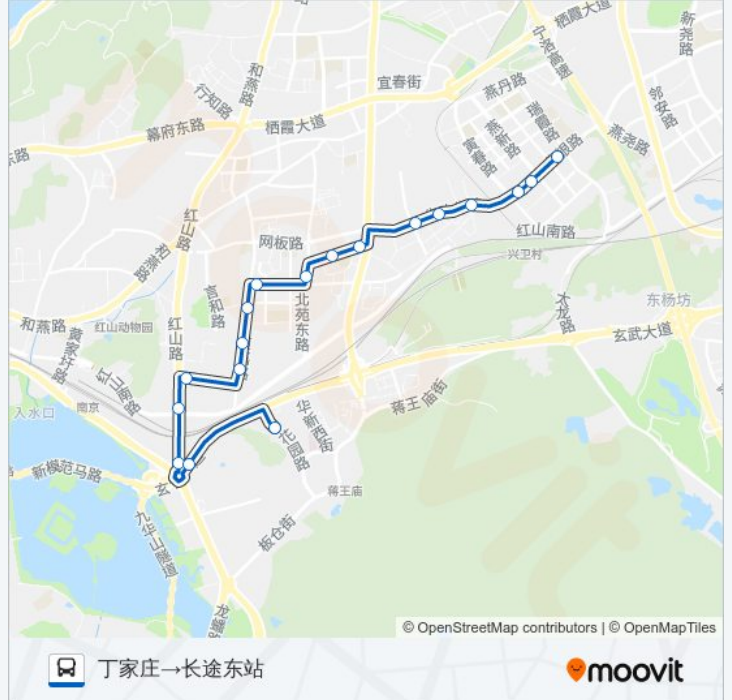

公交311((丁家庄→长途东站))共有2条行车路线。工作日的服务时间为：
(1) 丁家庄→长途东站: 06:00 - 21:00(2) 长途东站→丁家庄: 05:20 - 20:20
使用Moovit找到公交311路离你最近的站点，以及公交311路下车车的到站时间。

方向: 丁家庄→长途东站

18站

[查看时间表](#)

丁家庄
奋斗村
奋斗村西
兴兴路
上城名苑
南山
小营村
营苑南路
月苑小区南
北苑新村南门
藤子村
依维柯
青年路
中北巴士公司
曹后村
新庄广场北
新庄广场东
长途东站

公交311路的时间表

往丁家庄→长途东站方向的时间表

星期一	06:00 - 21:00
星期二	06:00 - 21:00
星期三	06:00 - 21:00
星期四	06:00 - 21:00
星期五	06:00 - 21:00
星期六	06:00 - 21:00
星期日	06:00 - 21:00

公交311路的信息

方向: 丁家庄→长途东站

站点数量: 18

行车时间: 25分

途经站点:

方向: 长途东站→丁家庄

18 站

[查看时间表](#)

- 长途东站
- 新庄广场北
- 曹后村
- 红山支路西
- 青年路
- 依维柯
- 藤子村
- 北苑新村南门
- 月苑小区
- 营苑南路
- 小营村
- 兴贤佳园北门
- 南山
- 上城名苑
- 兴兴路
- 奋斗村西
- 奋斗村
- 丁家庄

公交311路的时间表

往长途东站→丁家庄方向的时间表

星期一	05:20 - 20:20
星期二	05:20 - 20:20
星期三	05:20 - 20:20
星期四	05:20 - 20:20
星期五	05:20 - 20:20
星期六	05:20 - 20:20
星期日	05:20 - 20:20

公交311路的信息

方向: 长途东站→丁家庄

站点数量: 18

行车时间: 25 分

途经站点:

你可以在moovitapp.com下载公交311路的PDF时间表和线路图。使用[Moovit应用程序](#)查询南京的实时公交、列车时刻表以及公共交通出行指南。

[关于Moovit](#) · [MaaS解决方案](#) · [城市列表](#) · [Moovit社区](#)

© 2024 Moovit - 保留所有权利