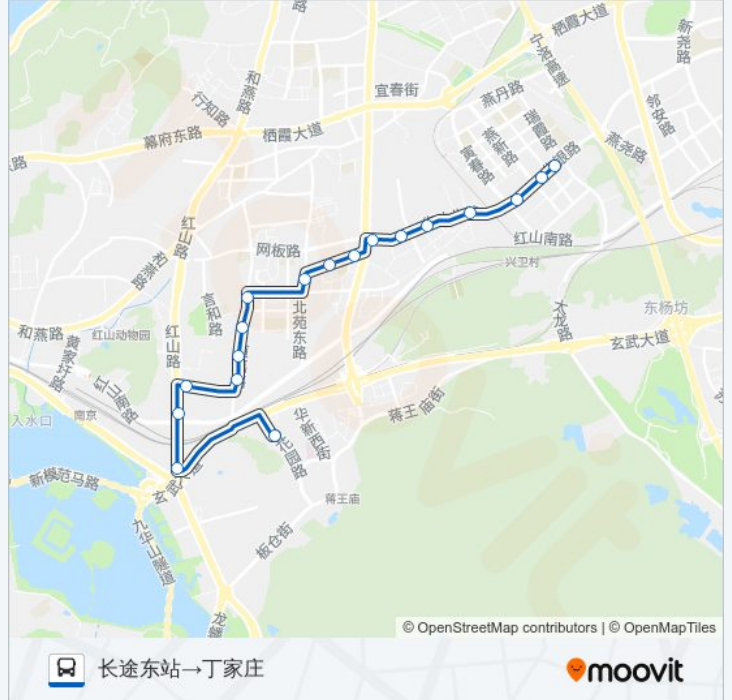

公交311路的时间表

往丁家庄→长途东站方向的时间表

星期一	06:00 - 21:00
星期二	06:00 - 21:00
星期三	06:00 - 21:00
星期四	06:00 - 21:00
星期五	06:00 - 21:00
星期六	06:00 - 21:00
星期日	06:00 - 21:00

公交311路的信息

方向: 丁家庄→长途东站

站点数量: 18

行车时间: 25分

途经站点:

方向: 长途东站→丁家庄

18 站

[查看时间表](#)

- 长途东站
- 新庄广场北
- 曹后村
- 红山支路西
- 青年路
- 依维柯
- 藤子村
- 北苑新村南门
- 月苑小区
- 营苑南路
- 小营村
- 兴贤佳园北门
- 南山
- 上城名苑
- 兴兴路
- 奋斗村西
- 奋斗村
- 丁家庄

公交311路的时间表

往长途东站→丁家庄方向的时间表

星期一	05:20 - 20:20
星期二	05:20 - 20:20
星期三	05:20 - 20:20
星期四	05:20 - 20:20
星期五	05:20 - 20:20
星期六	05:20 - 20:20
星期日	05:20 - 20:20

公交311路的信息

方向: 长途东站→丁家庄

站点数量: 18

行车时间: 25 分

途经站点:

你可以在moovitapp.com下载公交311路的PDF时间表和线路图。使用[Moovit应用程序](#)查询南京的实时公交、列车时刻表以及公共交通出行指南。

[关于Moovit](#) · [MaaS解决方案](#) · [城市列表](#) · [Moovit社区](#)

© 2024 Moovit - 保留所有权利

查看实时到站时间