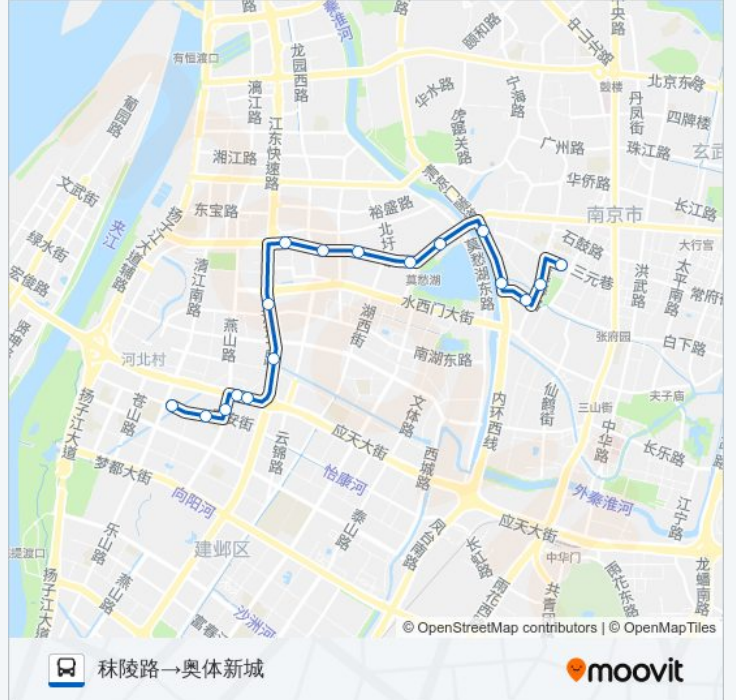

312路

奥体新城→秣陵路

下载App

公交312((奥体新城→秣陵路))共有2条行车路线。工作日的服务时间为：
(1) 奥体新城→秣陵路: 06:00 - 20:30(2) 秣陵路→奥体新城: 06:30 - 21:00
使用Moovit找到公交312路离你最近的站点，以及公交312路下车车的到站时间。

方向: 奥体新城→秣陵路

17站

[查看时间表](#)

奥体新城
(月安街)华山路东
燕山路月安街
应天大街燕山路
所街
江东中路·集庆门大街
江东万达广场
裕华名居
康怡花园
汉中门大街·嫩江路
莫愁新寓
汉中门大街东
虎踞南路·汉中门
建邺路·止马营
王府大街·朝天宫
王府大街秣陵路
秣陵路

公交312路的时间表

往奥体新城→秣陵路方向的时间表

星期一	06:00 - 20:30
星期二	06:00 - 20:30
星期三	06:00 - 20:30
星期四	06:00 - 20:30
星期五	06:00 - 20:30
星期六	06:00 - 20:30
星期日	06:00 - 20:30

公交312路的信息

方向: 奥体新城→秣陵路

站点数量: 17

行车时间: 23 分

途经站点:

方向: 秣陵路→奥体新城

17 站

[查看时间表](#)

- 秣陵路
- 莫愁路·朝天宫
- 建邺路·止马营
- 虎踞南路建邺路
- 虎踞南路·汉中门
- 汉中门大街东
- 莫愁新寓
- 汉中门大街·嫩江路
- 康怡花园
- 裕华名居
- 江东万达广场
- 江东中路·集庆门大街
- 所街
- 应天大街燕山路
- 燕山路月安街
- 月安街华山路东
- 奥体新城

公交312路的时间表

往秣陵路→奥体新城方向的时间表

星期一	06:30 - 21:00
星期二	06:30 - 21:00
星期三	06:30 - 21:00
星期四	06:30 - 21:00
星期五	06:30 - 21:00
星期六	06:30 - 21:00
星期日	06:30 - 21:00

公交312路的信息

方向: 秣陵路→奥体新城

站点数量: 17

行车时间: 23 分

途经站点:

你可以在moovitapp.com下载公交312路的PDF时间表和线路图。使用[Moovit应用程序](#)查询南京的实时公交、列车时刻表以及公共交通出行指南。