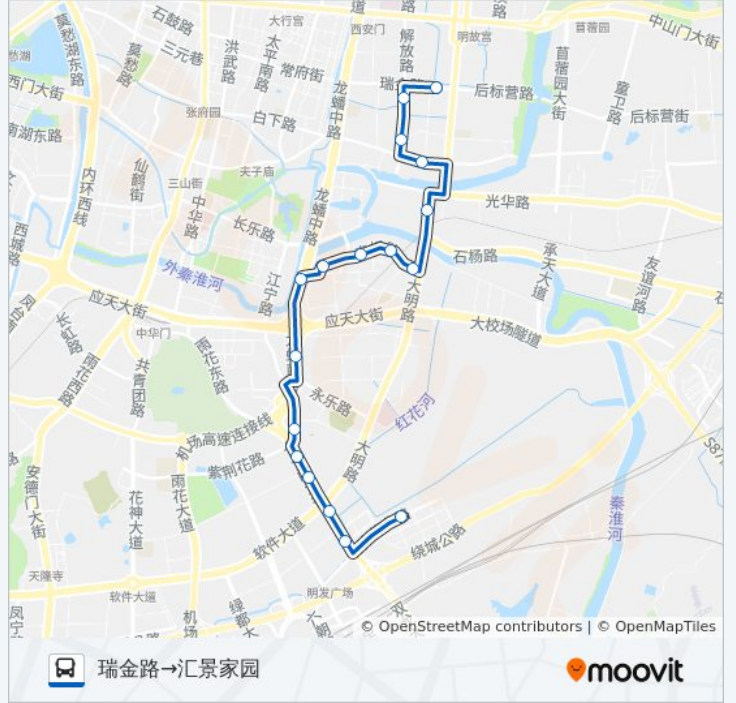

## 公交316路的信息

方向: 汇景北路→瑞金路

站点数量: 17

行车时间: 25 分

途经站点:

## 方向: 瑞金路→汇景家园

17 站

[查看时间表](#)

瑞金路  
 解放南路  
 大光路北  
 光华门  
 中和桥  
 马家圩  
 秦虹小区  
 秦虹西  
 秦虹路  
 秦虹桥  
 路子铺  
 城头城  
 卡子门  
 卡子门大街南  
 夹岗  
 双龙街  
 汇景家园

## 公交316路的时间表

往瑞金路→汇景家园方向的时间表

星期一	06:40 - 20:40
星期二	06:40 - 20:40
星期三	06:40 - 20:40
星期四	06:40 - 20:40
星期五	06:40 - 20:40
星期六	06:40 - 20:40
星期日	06:40 - 20:40

## 公交316路的信息

方向: 瑞金路→汇景家园

站点数量: 17

行车时间: 26 分

途经站点:

你可以在moovitapp.com下载公交316路的PDF时间表和线路图。使用[Moovit应用程序](#)查询南京的实时公交、列车时刻表以及公共交通出行指南。

[关于Moovit](#) · [MaaS解决方案](#) · [城市列表](#) · [Moovit社区](#)

© 2024 Moovit - 保留所有权利