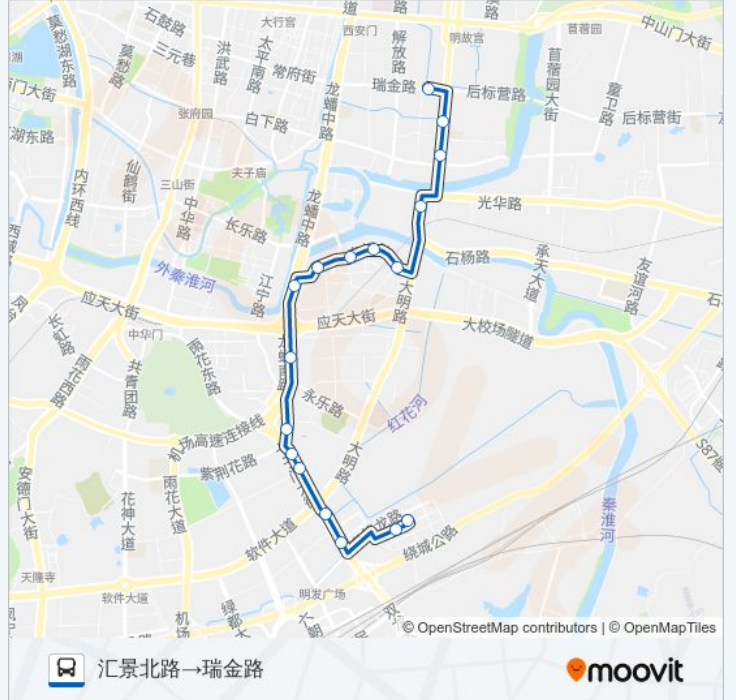

 **316路**

汇景北路→瑞金路

下载App

公交316((汇景北路→瑞金路))共有2条行车路线。工作日的服务时间为：  
(1) 汇景北路→瑞金路: 06:00 - 20:00(2) 瑞金路→汇景家园: 06:40 - 20:40  
使用Moovit找到公交316路离你最近的站点，以及公交316路下车车的到站时间。

方向: 汇景北路→瑞金路

17 站

[查看时间表](#)

汇景北路  
汇景路  
双龙街  
夹岗  
卡子门大街南  
卡子门  
城头城  
路子铺  
秦虹桥  
秦虹路  
秦虹西  
秦虹小区  
马家圩  
中和桥  
光华门北  
标营  
瑞金路

## 公交316路的时间表

往汇景北路→瑞金路方向的时间表

星期一	06:00 - 20:00
星期二	06:00 - 20:00
星期三	06:00 - 20:00
星期四	06:00 - 20:00
星期五	06:00 - 20:00
星期六	06:00 - 20:00
星期日	06:00 - 20:00

## 公交316路的信息

方向: 汇景北路→瑞金路

站点数量: 17

行车时间: 25 分

途经站点:

## 公交316路的信息

方向: 瑞金路→汇景家园

站点数量: 17

行车时间: 26 分

途经站点:

你可以在moovitapp.com下载公交316路的PDF时间表和线路图。使用[Moovit应用程序](#)查询南京的实时公交、列车时刻表以及公共交通出行指南。

[关于Moovit](#) · [MaaS解决方案](#) · [城市列表](#) · [Moovit社区](#)

© 2024 Moovit - 保留所有权利