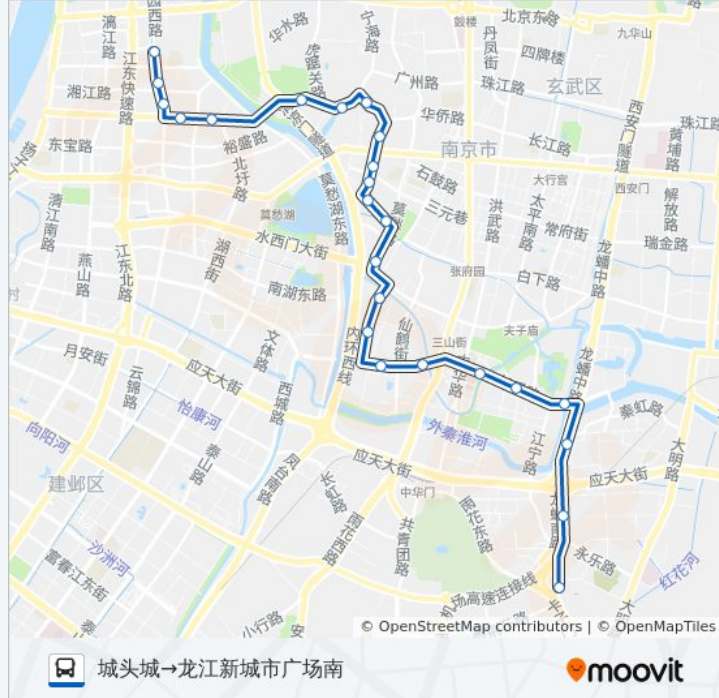

📍 317路

城头城→龙江新城市广场南

下载App

公交317((城头城→龙江新城市广场南))共有2条行车路线。工作日的服务时间为：
(1) 城头城→龙江新城市广场南: 06:00 - 21:00(2) 龙江新城市广场→城头城: 05:40 - 21:00
使用Moovit找到公交317路离你最近的站点，以及公交317路下车车的到站时间。

方向: 城头城→龙江新城市广场南

24站

[查看时间表](#)

- 城头城
- 路子铺
- 秦虹桥
- 武定门
- 琵琶巷
- 市第一医院
- 殷高巷
- 集庆门
- 来凤街
- 菱角市
- 莫愁路水西门
- 朝天宫西街
- 堂子街
- 罗廊巷
- 罗廊巷石鼓路
- 牌楼巷
- 拉萨路
- 省人民医院
- 清凉山公园
- 清凉门大桥西
- 清凉门大街·湛江路
- 清凉门大街

公交317路的时间表

往城头城→龙江新城市广场南方向的时间表

星期一	06:00 - 21:00
星期二	06:00 - 21:00
星期三	06:00 - 21:00
星期四	06:00 - 21:00
星期五	06:00 - 21:00
星期六	06:00 - 21:00
星期日	06:00 - 21:00

公交317路的信息

方向: 城头城→龙江新城市广场南

站点数量: 24

行车时间: 35分

途经站点:

汉江路

龙江新城市广场南

城头城→龙江新城市广场南

方向: 龙江新城市广场→城头城

24 站

[查看时间表](#)

龙江新城市广场

汉江路

公交317路的时间表

往龙江新城市广场→城头城方向的时间表

星期一	05:40 - 21:00
星期二	05:40 - 21:00
星期三	05:40 - 21:00
星期四	05:40 - 21:00
星期五	05:40 - 21:00
星期六	05:40 - 21:00
星期日	05:40 - 21:00

公交317路的信息

方向: 龙江新城市广场→城头城

站点数量: 24

行车时间: 34 分

途经站点: