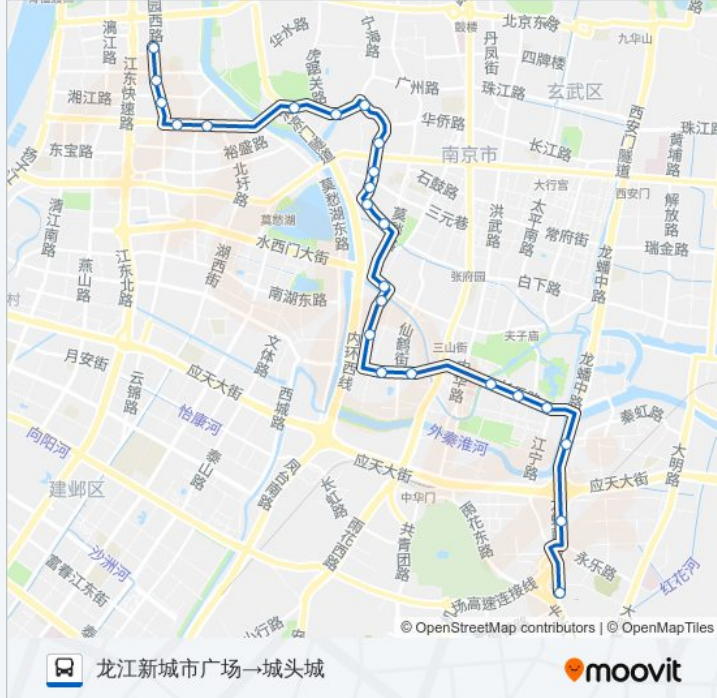

📍 317路

城头城→龙江新城市广场南

下载App

公交317((城头城→龙江新城市广场南))共有2条行车路线。工作日的服务时间为：
(1) 城头城→龙江新城市广场南: 06:00 - 21:00(2) 龙江新城市广场→城头城: 05:40 - 21:00
使用Moovit找到公交317路离你最近的站点，以及公交317路下车车的到站时间。

方向: 城头城→龙江新城市广场南

24站

[查看时间表](#)

- 城头城
- 路子铺
- 秦虹桥
- 武定门
- 琵琶巷
- 市第一医院
- 殷高巷
- 集庆门
- 来凤街
- 菱角市
- 莫愁路水西门
- 朝天宫西街
- 堂子街
- 罗廊巷
- 罗廊巷石鼓路
- 牌楼巷
- 拉萨路
- 省人民医院
- 清凉山公园
- 清凉门大桥西
- 清凉门大街·湛江路
- 清凉门大街

罗廊巷

堂子街

朝天宫西街

水西门

菱角市

来凤街

集庆门

殷高巷

公交317路的时间表

往龙江新城市广场→城头城方向的时间表

星期一	05:40 - 21:00
星期二	05:40 - 21:00
星期三	05:40 - 21:00
星期四	05:40 - 21:00
星期五	05:40 - 21:00
星期六	05:40 - 21:00
星期日	05:40 - 21:00

公交317路的信息

方向: 龙江新城市广场→城头城

站点数量: 24

行车时间: 34 分

途经站点:

武定桥
琵琶巷
武定门
秦虹桥
路子铺
城头城

你可以在moovitapp.com下载公交317路的PDF时间表和线路图。使用[Moovit应用程序](#)查询南京的实时公交、列车时刻表以及公共交通出行指南。

[关于Moovit](#) · [MaaS解决方案](#) · [城市列表](#) · [Moovit社区](#)

© 2024 Moovit - 保留所有权利

查看实时到站时间