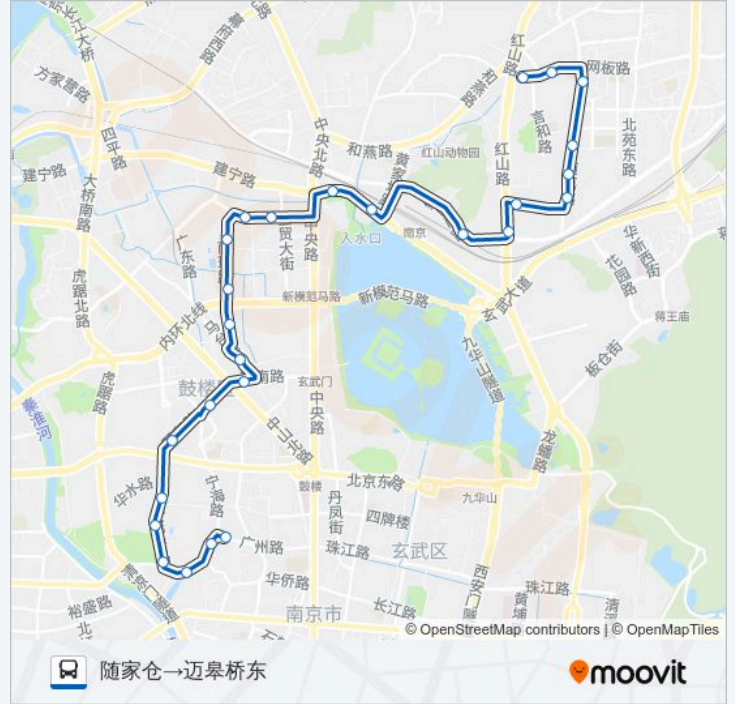

黑龙江路

黑龙江路东

中央门东

火车站广场西

曹后村西

### 公交318路的时间表

往随家仓→迈皋桥东方向的时间表

星期一	06:00 - 21:30
星期二	06:00 - 21:30
星期三	06:00 - 21:30
星期四	06:00 - 21:30
星期五	06:00 - 21:30
星期六	06:00 - 21:30
星期日	06:00 - 21:30

### 公交318路的信息

方向: 随家仓→迈皋桥东

站点数量: 26

行车时间: 37 分

途经站点:

曹后村

红山支路西

青年路

依维柯

藤子村

北苑一村

长营村

迈皋桥东

你可以在moovitapp.com下载公交318路的PDF时间表和线路图。使用Moovit应用程序查询南京的实时公交、列车时刻表以及公共交通出行指南。

© 2024 Moovit - 保留所有权利