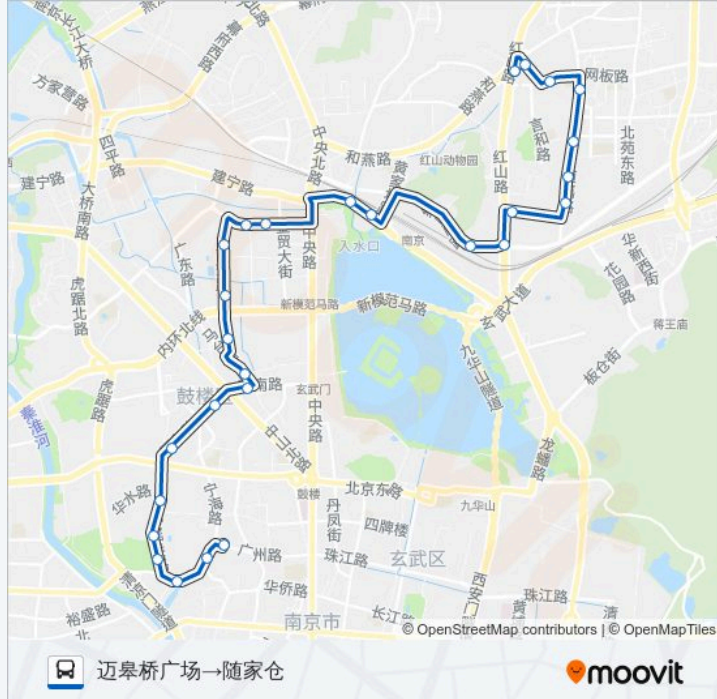

### 方向: 迈皋桥广场→随家仓

27 站  
[查看时间表](#)

- 迈皋桥广场
- 华电路
- 长营村
- 北苑一村
- 藤子村
- 依维柯
- 青年路
- 中北巴士公司
- 曹后村
- 曹后村西
- 龙蟠路南京站西
- 中央门东
- 黑龙江路东
- 黑龙江路
- 紫竹林
- 东柏果园
- 马台街
- 湖南路北
- 湖南路
- 傅佐路
- 颐和路

### 公交318路的信息

方向: 迈皋桥广场→随家仓  
站点数量: 27  
行车时间: 37 分  
途经站点:

西康路

虎踞关北

虎踞关南

省人民医院

脑科医院

随家仓

### 方向: 随家仓→迈皋桥东

26 站

[查看时间表](#)

随家仓

脑科医院

省人民医院

虎踞关南

虎踞关北

黑龙江路

黑龙江路东

中央门东

火车站广场西

曹后村西