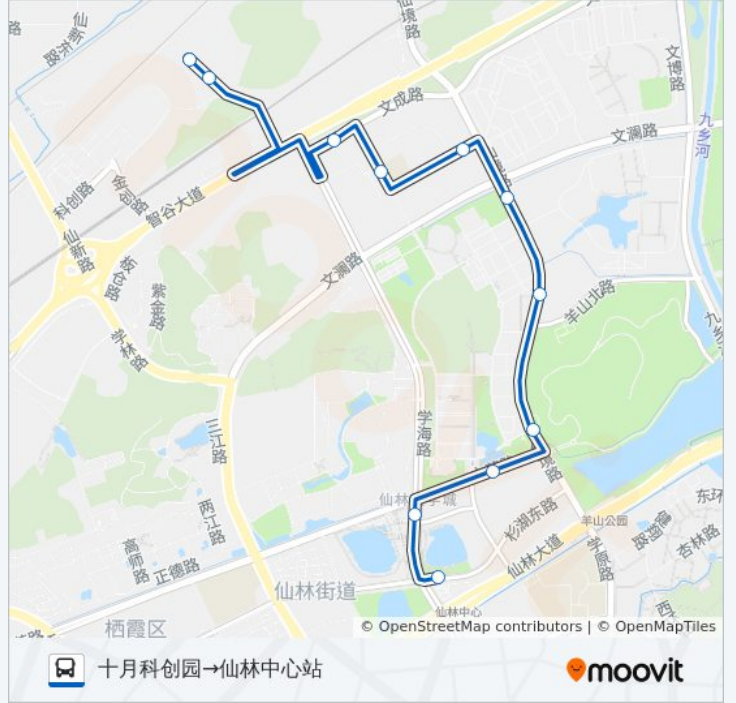

公交320路的时间表

往仙林中心站→十月科创园方向的时间表

星期一	06:00 - 22:00
星期二	06:00 - 22:00
星期三	06:00 - 22:00
星期四	06:00 - 22:00
星期五	06:00 - 22:00
星期六	06:00 - 22:00
星期日	06:00 - 22:00

公交320路的信息

方向: 仙林中心站→十月科创园

站点数量: 11

行车时间: 16 分

途经站点:

方向: 十月科创园→仙林中心站

11 站

[查看时间表](#)

- 十月科创园
- 科创园管委会
- 文成路
- 鸿运嘉园
- 高科荣域
- 南工院西
- 邮电大学东
- 仙境路
- 南京邮电大学
- 学海路南
- 仙林中心站

公交320路的时间表

往十月科创园→仙林中心站方向的时间表

星期一	06:20 - 22:20
星期二	06:20 - 22:20
星期三	06:20 - 22:20
星期四	06:20 - 22:20
星期五	06:20 - 22:20
星期六	06:20 - 22:20
星期日	06:20 - 22:20

公交320路的信息

方向: 十月科创园→仙林中心站

站点数量: 11

行车时间: 16 分

途经站点:

你可以在moovitapp.com下载公交320路的PDF时间表和线路图。使用[Moovit应用程序](#)查询南京的实时公交、列车时刻表以及公共交通出行指南。

[关于Moovit](#) · [MaaS解决方案](#) · [城市列表](#) · [Moovit社区](#)

© 2024 Moovit - 保留所有权利

查看实时到站时间