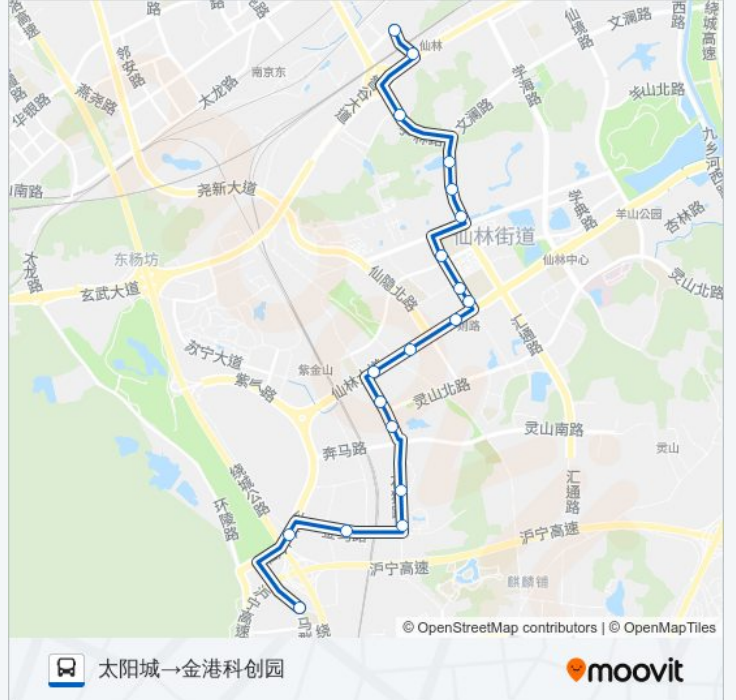

☑ 323路

太阳城→金港科创园

下载App

公交323((太阳城→金港科创园))共有2条行车路线。工作日的服务时间为：
(1) 太阳城→金港科创园: 06:00 - 20:30(2) 金港科创园→太阳城: 06:50 - 21:10
使用Moovit找到公交323路离你最近的站点，以及公交323路下车的到站时间。

方向: 太阳城→金港科创园

19站

[查看时间表](#)

太阳城
黄庄一号路
金马路
紫金上林苑
金马路地铁站
紫东创业园
石狮路北
仙鹤门
仙鹤门东
应天学院
学则路地铁站
学衡路
学衡路·亚东新城区
文澜路南
南京师范大学东门
文澜路
学林路
金港科创园南
金港科创园

公交323路的时间表

往太阳城→金港科创园方向的时间表

星期一	06:00 - 20:30
星期二	06:00 - 20:30
星期三	06:00 - 20:30
星期四	06:00 - 20:30
星期五	06:00 - 20:30
星期六	06:00 - 20:30
星期日	06:00 - 20:30

公交323路的信息

方向: 太阳城→金港科创园

站点数量: 19

行车时间: 30 分

途经站点:

方向: 金港科创园→太阳城

19 站

[查看时间表](#)

- 金港科创园
- 金港科创园南
- 学林路
- 文澜路
- 南京师范大学东门
- 文澜路南
- 学衡路亚东新城区
- 学衡路
- 学则路地铁站
- 应天学院
- 仙鹤门东
- 仙鹤门地铁站
- 石狮路北
- 紫东创业园
- 金马路地铁站
- 紫金上林苑
- 金马路
- 黄庄一号路

公交323路的时间表

往金港科创园→太阳城方向的时间表

星期一	06:50 - 21:10
星期二	06:50 - 21:10
星期三	06:50 - 21:10
星期四	06:50 - 21:10
星期五	06:50 - 21:10
星期六	06:50 - 21:10
星期日	06:50 - 21:10

公交323路的信息

方向: 金港科创园→太阳城

站点数量: 19

行车时间: 29 分

途经站点:

你可以在moovitapp.com下载公交323路的PDF时间表和线路图。使用[Moovit应用程序](#)查询南京的实时公交、列车时刻表以及公共交通出行指南。

[关于Moovit](#) · [MaaS解决方案](#) · [城市列表](#) · [Moovit社区](#)

© 2024 Moovit - 保留所有权利