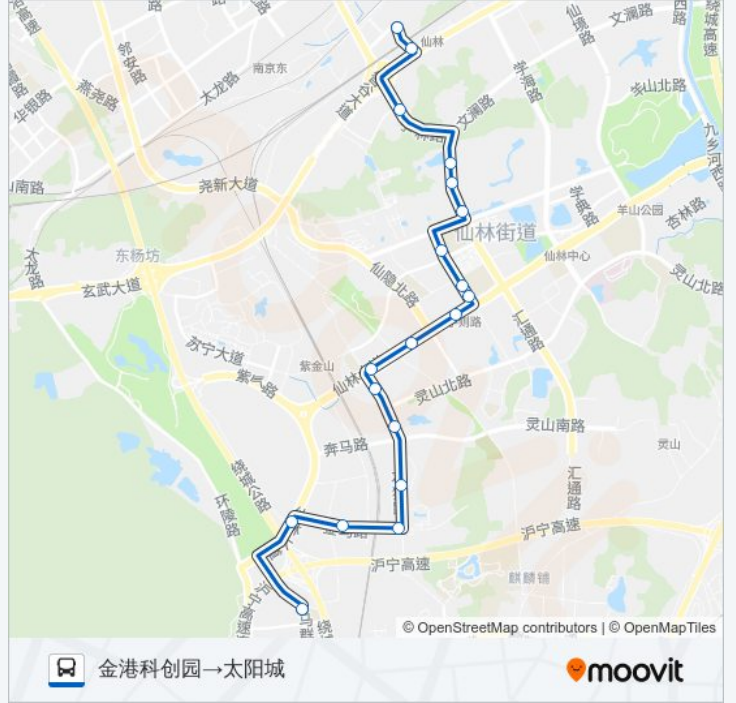

方向: 金港科创园→太阳城

19 站

[查看时间表](#)

- 金港科创园
- 金港科创园南
- 学林路
- 文澜路
- 南京师范大学东门
- 文澜路南
- 学衡路亚东新城区
- 学衡路
- 学则路地铁站
- 应天学院
- 仙鹤门东
- 仙鹤门地铁站
- 石狮路北
- 紫东创业园
- 金马路地铁站
- 紫金上林苑
- 金马路
- 黄庄一号路

公交323路的时间表

往金港科创园→太阳城方向的时间表

星期一	06:50 - 21:10
星期二	06:50 - 21:10
星期三	06:50 - 21:10
星期四	06:50 - 21:10
星期五	06:50 - 21:10
星期六	06:50 - 21:10
星期日	06:50 - 21:10

公交323路的信息

方向: 金港科创园→太阳城

站点数量: 19

行车时间: 29 分

途经站点:

你可以在moovitapp.com下载公交323路的PDF时间表和线路图。使用[Moovit应用程序](#)查询南京的实时公交、列车时刻表以及公共交通出行指南。

[关于Moovit](#) · [MaaS解决方案](#) · [城市列表](#) · [Moovit社区](#)

© 2024 Moovit - 保留所有权利

查看实时到站时间