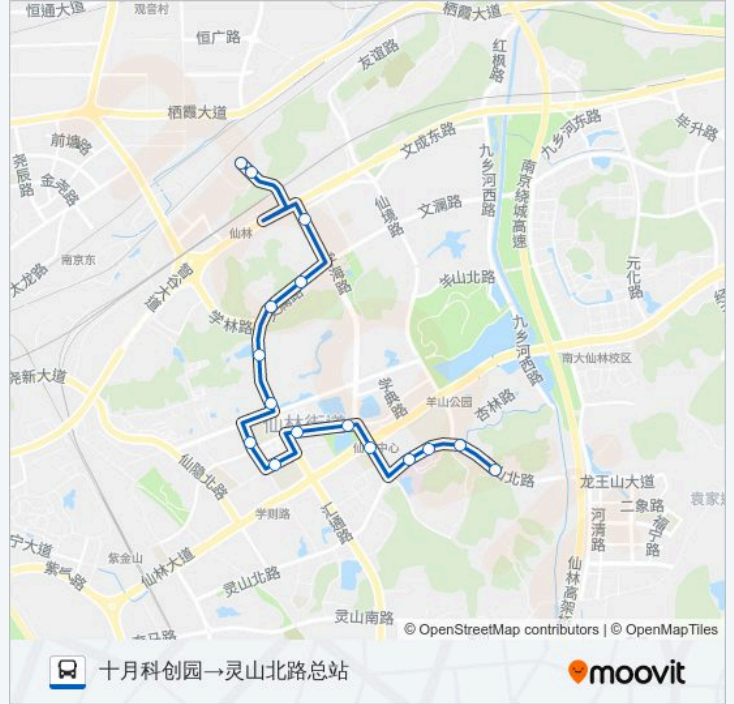

📍 324路

十月科创园→灵山北路总站

下载App

公交324(十月科创园→灵山北路总站)共有2条行车路线。工作日的服务时间为：
(1) 十月科创园→灵山北路总站: 06:30 - 22:30 (2) 灵山北路总站→十月科创园: 06:00 - 22:00
使用Moovit找到公交324路离你最近的站点，以及公交324路下车班的到站时间。

方向: 十月科创园→灵山北路总站

16站
[查看时间表](#)

- 十月科创园
- 科创园管委会
- 南京技师学院
- 学海路
- 文澜路北
- 文澜路
- 文澜路南
- 学衡路亚东新城区
- 文范路
- 学津路
- 杉湖西路
- 学子路北
- 学子路
- 仙林鼓楼医院
- 南京市委党校
- 灵山北路总站

公交324路的时间表

往十月科创园→灵山北路总站方向的时间表

星期一	06:30 - 22:30
星期二	06:30 - 22:30
星期三	06:30 - 22:30
星期四	06:30 - 22:30
星期五	06:30 - 22:30
星期六	06:30 - 22:30
星期日	06:30 - 22:30

公交324路的信息

方向: 十月科创园→灵山北路总站

站点数量: 16

行车时间: 24 分

途经站点:

方向: 灵山北路总站→十月科创园

16 站
[查看时间表](#)

- 灵山北路总站
- 南京市委党校
- 仙林鼓楼医院
- 学子路
- 学子路北
- 杉湖西路
- 学津路
- 文范路
- 亚东新城区
- 文澜路南
- 文澜路
- 文澜路北
- 学海路
- 南京技师学院
- 科创园管委会
- 十月科创园

公交324路的时间表

往灵山北路总站→十月科创园方向的时间表

星期一	06:00 - 22:00
星期二	06:00 - 22:00
星期三	06:00 - 22:00
星期四	06:00 - 22:00
星期五	06:00 - 22:00
星期六	06:00 - 22:00
星期日	06:00 - 22:00

公交324路的信息

方向: 灵山北路总站→十月科创园

站点数量: 16

行车时间: 24 分

途经站点:

你可以在moovitapp.com下载公交324路的PDF时间表和线路图。使用Moovit应用程序查询南京的实时公交、列车时刻表以及公共交通出行指南。

© 2024 Moovit - 保留所有权利