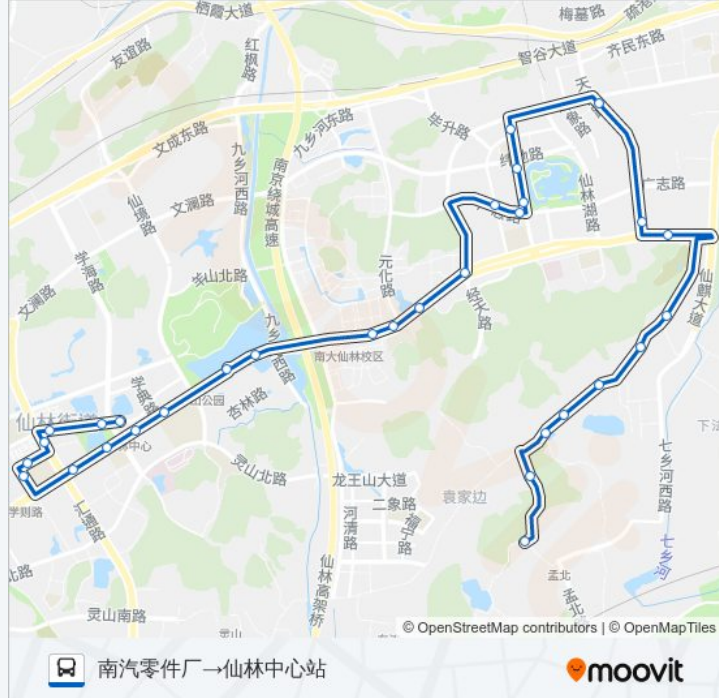

## 📍 325路

仙林中心站→南汽零件厂

下载App

公交325((仙林中心站→南汽零件厂))共有2条行车路线。工作日的服务时间为：  
(1) 仙林中心站→南汽零件厂: 05:30 - 20:30(2) 南汽零件厂→仙林中心站: 06:20 - 21:30  
使用Moovit找到公交325路离你最近的站点，以及公交325路下车车的到站时间。

方向: 仙林中心站→南汽零件厂

31 站

[查看时间表](#)

**公交325路的信息**

方向: 南汽零件厂→仙林中心站

站点数量: 31

行车时间: 47 分

途经站点:

南大仙林校区

九乡河大桥

羊山公园地铁站

外国语学校

地铁仙林中心站

尚东区

依云溪谷

学衡路

文范路

东方天郡

学津路

杉湖西路

仙林中心站

你可以在moovitapp.com下载公交325路的PDF时间表和线路图。使用[Moovit应用程序](#)查询南京的实时公交、列车时刻表以及公共交通出行指南。

[关于Moovit](#) · [MaaS解决方案](#) · [城市列表](#) · [Moovit社区](#)

© 2024 Moovit - 保留所有权利