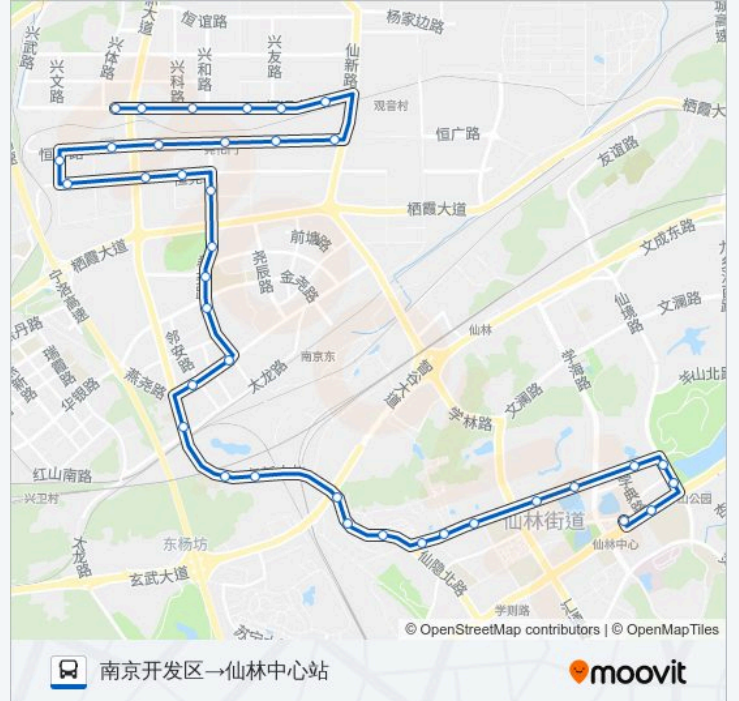

331路

仙林中心站→南京开发区

下载App

公交331((仙林中心站→南京开发区))共有2条行车路线。工作日的服务时间为：
(1) 仙林中心站→南京开发区: 06:30 - 23:00(2) 南京开发区→仙林中心站: 06:30 - 22:00
使用Moovit找到公交331路离你最近的站点，以及公交331路下车车的到站时间。

方向: 仙林中心站→南京开发区

37 站

[查看时间表](#)

- 仙林中心站
- 学典路
- 外国语学校
- 中医药大学
- 杉湖东路
- 南京邮电大学
- 南京财经大学
- 文苑路
- 亚东新城区
- 文苑路西
- 仙隐北路
- 雁鸣山庄
- 亚东花园城
- 尧胜村
- 花卉物流中心
- 海子口
- 尧化门西
- 尧化新村
- 尧辰村
- 吴家边
- 栖霞中学初中部

尧化门西

海子口

花卉物流中心

尧胜村

亚东花园城

雁鸣山庄

仙隐北路

文苑路西

亚东新城区

文苑路

南京财经大学

南京邮电大学

杉湖东路

中医药大学

外国语学校

仙林中心站