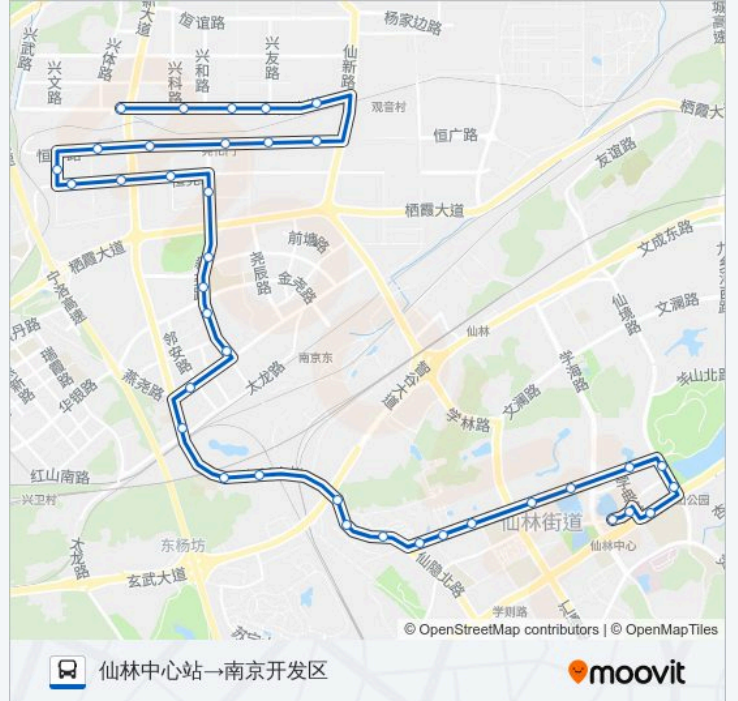

新港员工公寓

开发区人力资源市场

恒竞路西

恒竞路·江苏瑞禾

恒竞路·兴建路

兴建路北

恒广路西

恒广路·尧新大道

恒广路

兴德路北

兴盟路北

恒通大道东

新港南理工科技园

恒通大道中

兴和路南

南京开发区

方向: 南京开发区→仙林中心站

37 站

[查看时间表](#)

南京开发区

恒通大道·尧新大道

兴和路南

恒通大道中

新港南理工科技园

公交331路的时间表

往南京开发区→仙林中心站方向的时间表

星期一	06:30 - 22:00
星期二	06:30 - 22:00
星期三	06:30 - 22:00
星期四	06:30 - 22:00
星期五	06:30 - 22:00
星期六	06:30 - 22:00
星期日	06:30 - 22:00

公交331路的信息

方向: 南京开发区→仙林中心站

站点数量: 37

行车时间: 57 分

途经站点: