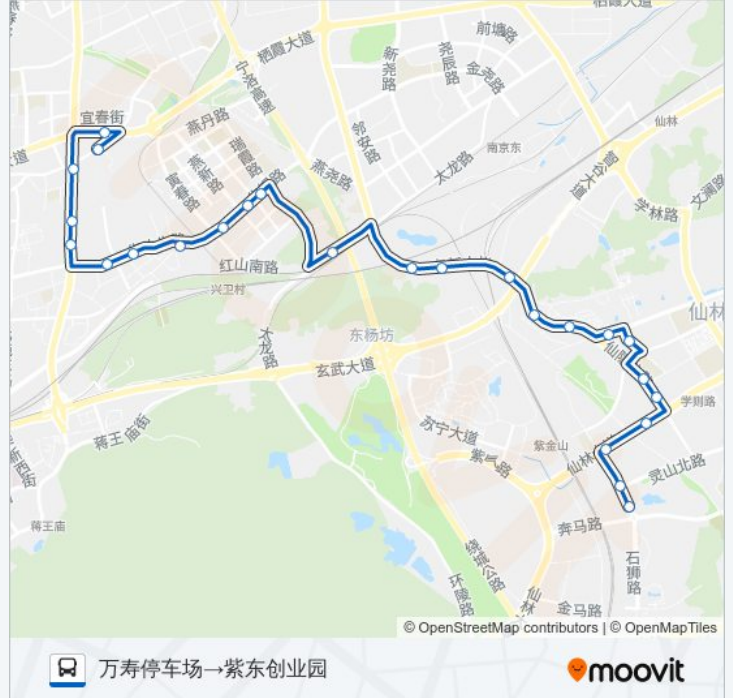

📍 337路

万寿停车场→紫东创业园

下载App

公交337((万寿停车场→紫东创业园))共有2条行车路线。工作日的服务时间为：
(1) 万寿停车场→紫东创业园: 06:00 - 20:15(2) 紫东创业园→万寿停车场: 06:45 - 21:00
使用Moovit找到公交337路离你最近的站点，以及公交337路下车班的到站时间。

方向: 万寿停车场→紫东创业园

25站

[查看时间表](#)

- 万寿停车场
- 万寿
- 墨香路北
- 万寿村
- 合作村
- 南山
- 上城名苑
- 兴卫村
- 奋斗村西
- 奋斗村
- 丁家庄
- 三元祠
- 海子口
- 花卉物流中心
- (仙尧路)尧胜村
- 亚东花园城
- 雁鸣山庄
- 仙隐北路
- 学思路北
- 仙隐北路·文范路
- 仙隐北路·仙林大道
- 仙鹤门东

公交337路的时间表

往万寿停车场→紫东创业园方向的时间表

星期一	06:00 - 20:15
星期二	06:00 - 20:15
星期三	06:00 - 20:15
星期四	06:00 - 20:15
星期五	06:00 - 20:15
星期六	06:00 - 20:15
星期日	06:00 - 20:15

公交337路的信息

方向: 万寿停车场→紫东创业园

站点数量: 25

行车时间: 35分

途经站点:

仙鹤门地铁站

石狮路北

紫东创业园

方向: 紫东创业园→万寿停车场

24 站

[查看时间表](#)

紫东创业园

石狮路北

仙鹤门

仙鹤门东

仙隐北路·仙林大道

仙隐北路·文范路

学思路北

仙隐北路

雁鸣山庄

亚东花园城