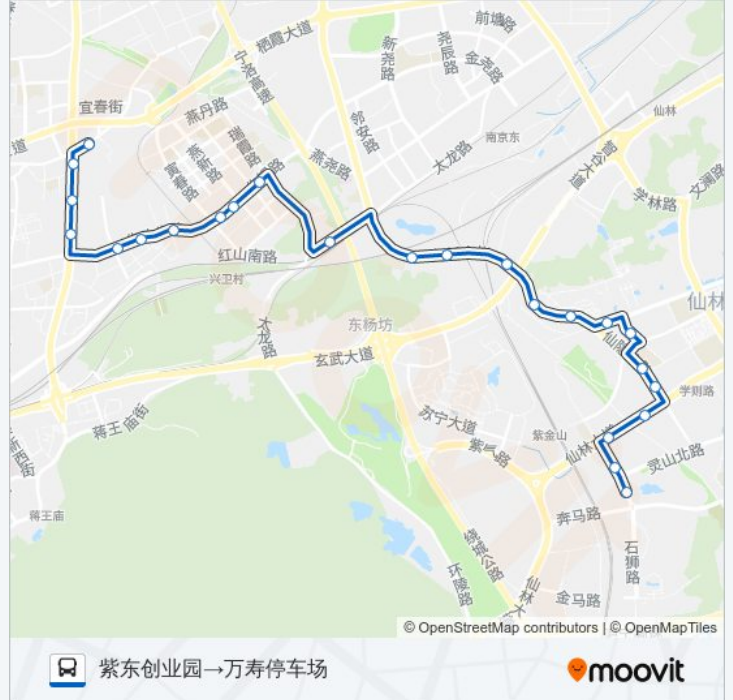

公交337路的时间表

往紫东创业园→万寿停车场方向的时间表

星期一	06:45 - 21:00
星期二	06:45 - 21:00
星期三	06:45 - 21:00
星期四	06:45 - 21:00
星期五	06:45 - 21:00
星期六	06:45 - 21:00
星期日	06:45 - 21:00

公交337路的信息

方向: 紫东创业园→万寿停车场

站点数量: 24

行车时间: 33 分

途经站点:

上城名苑

南山

合作村

万寿村

墨香路北

万寿停车场

你可以在moovitapp.com下载公交337路的PDF时间表和线路图。使用[Moovit应用程序](#)查询南京的实时公交、列车时刻表以及公共交通出行指南。

[关于Moovit](#) · [MaaS解决方案](#) · [城市列表](#) · [Moovit社区](#)

© 2024 Moovit - 保留所有权利

查看实时到站时间