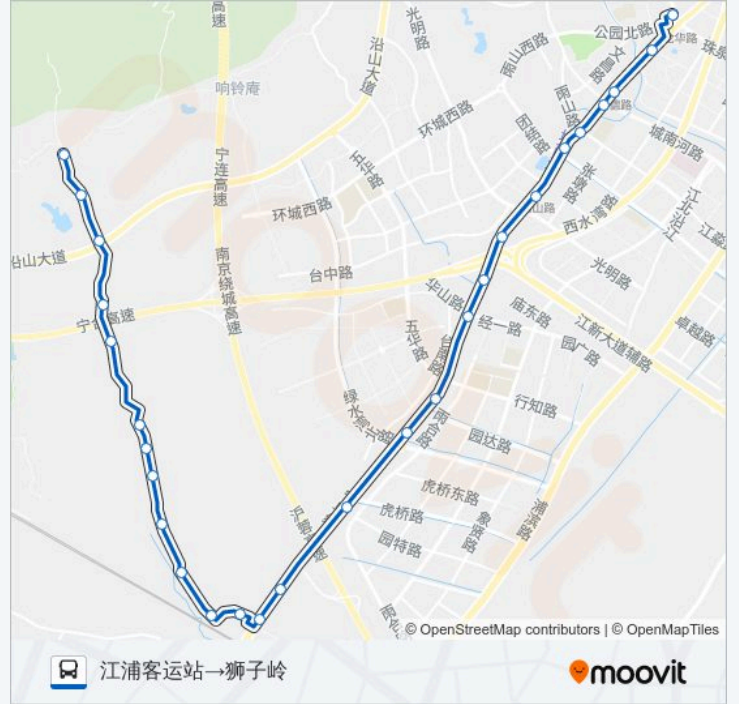

400路

江浦客运站→狮子岭

下载App

公交400((江浦客运站→狮子岭))共有2条行车路线。工作日的服务时间为：
(1) 江浦客运站→狮子岭: 07:00 - 17:30(2) 狮子岭→江浦客运站: 07:00 - 17:30
使用Moovit找到公交400路离你最近的站点，以及公交400路下车车的到站时间。

方向: 江浦客运站→狮子岭

27 站

[查看时间表](#)

江浦客运站
文德东路
江浦市民广场
文德西路
西门桥
江浦·西门
雨山路地铁站
巩固村
五里桥
江浦·华山路
五里村
老虎桥
宋村
四所
高旺
高旺小学
仪表厂
雷家大塘
大林小队
道明小店
大林大队

公交400路的时间表

往江浦客运站→狮子岭方向的时间表

星期一	07:00 - 17:30
星期二	07:00 - 17:30
星期三	07:00 - 17:30
星期四	07:00 - 17:30
星期五	07:00 - 17:30
星期六	07:00 - 17:30
星期日	07:00 - 17:30

公交400路的信息

方向: 江浦客运站→狮子岭

站点数量: 27

行车时间: 44 分

途经站点:

张村
大窑
小窑
沿山大道
窑头
狮子岭

方向: 狮子岭→江浦客运站

27 站
[查看时间表](#)

狮子岭
窑头
沿山大道
小窑
大窑
张村
大林大队
道明小店
大林小队
雷家大塘
仪表厂
高旺小学
高旺
四所
宋村
老虎桥
五里村
江浦·华山路

公交400路的时间表

往狮子岭→江浦客运站方向的时间表

星期一	07:00 - 17:30
星期二	07:00 - 17:30
星期三	07:00 - 17:30
星期四	07:00 - 17:30
星期五	07:00 - 17:30
星期六	07:00 - 17:30
星期日	07:00 - 17:30

公交400路的信息

方向: 狮子岭→江浦客运站

站点数量: 27

行车时间: 45 分

途经站点: