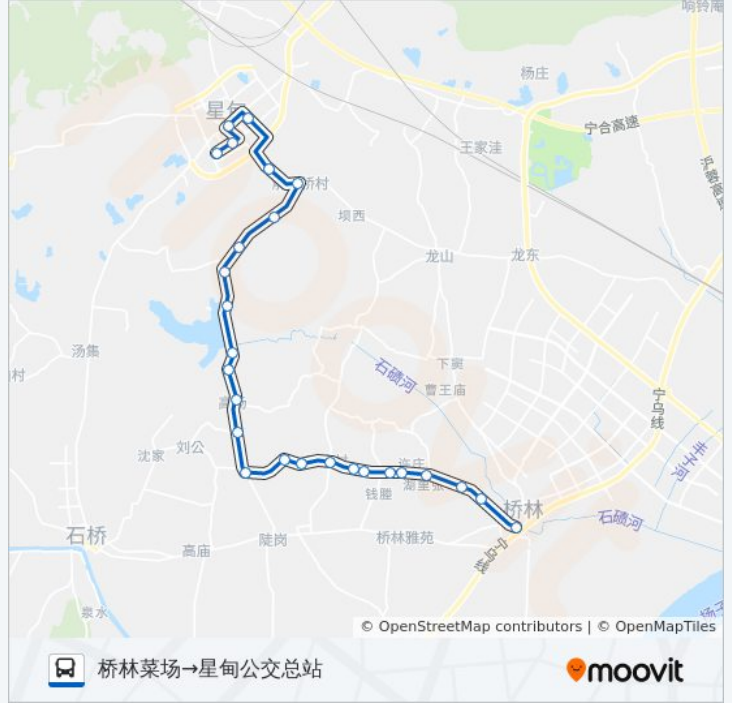

大宣

解放桥社区

解放桥

柯吴

润阳花园

星甸街西

丹桂苑

星甸公交总站

你可以在moovitapp.com下载公交408路的PDF时间表和线路图。使用[Moovit应用程序](#)查询南京的实时公交、列车时刻表以及公共交通出行指南。

[关于Moovit](#) · [MaaS解决方案](#) · [城市列表](#) · [Moovit社区](#)

© 2024 Moovit - 保留所有权利

查看实时到站时间