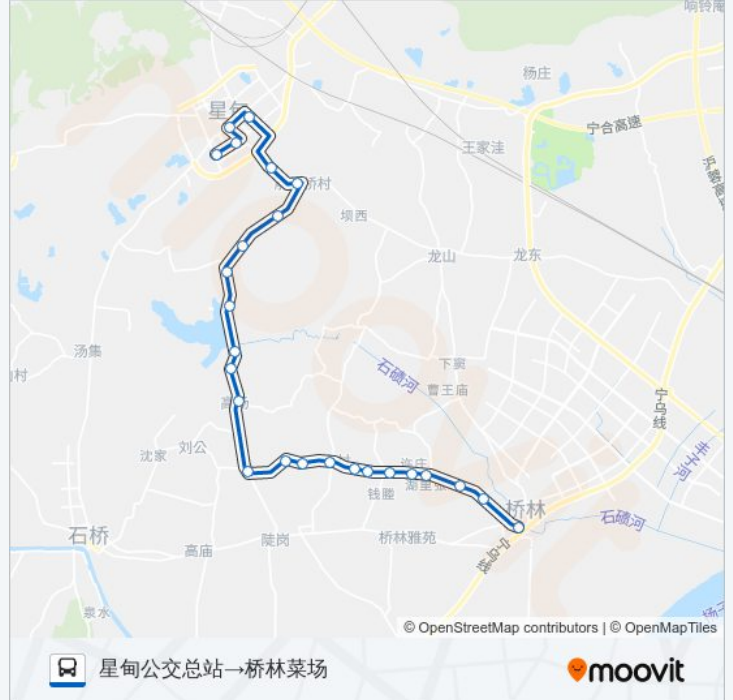

董庄

三岔水厂

小丁

陡岗集

刘公岔口

蒋山口

双庙钟

双庙村

### 公交408路的信息

方向: 星甸公交总站→桥林菜场

站点数量: 25

行车时间: 50 分

途经站点:

勤丰大队部

勤丰

桥林菜场

### 方向: 桥林菜场→星甸公交总站

26 站

[查看时间表](#)

桥林菜场

勤丰

勤丰大队部

塘埂

西庄

陡岗集

小丁

三岔水厂

董庄

陡解路