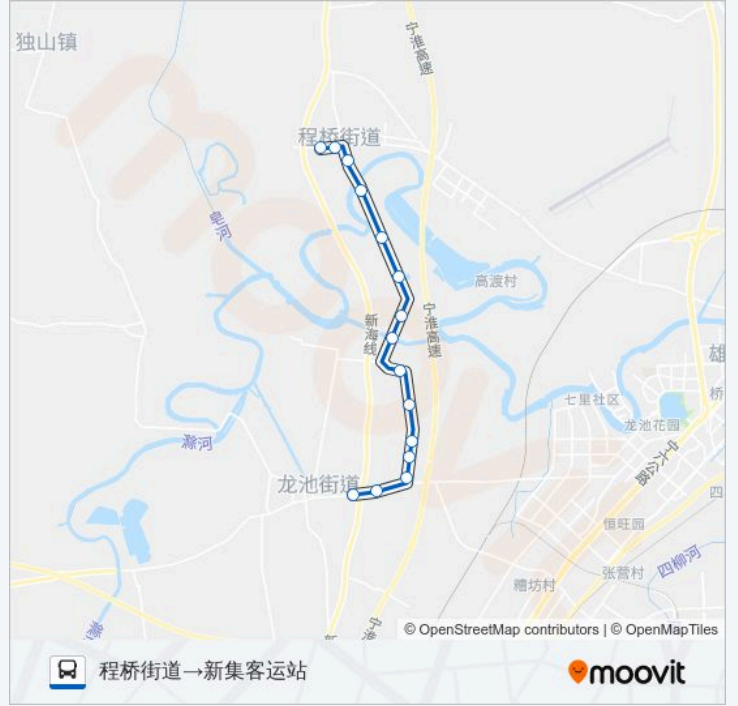

444路

新集客运站→程桥街道

下载App

公交444((新集客运站→程桥街道))共有2条行车路线。工作日的服务时间为：
(1) 新集客运站→程桥街道: 06:00 - 18:00(2) 程桥街道→新集客运站: 06:00 - 18:00
使用Moovit找到公交444路离你最近的站点，以及公交444路下车车的到站时间。

方向: 新集客运站→程桥街道

15站

[查看时间表](#)

新集客运站
新集客运站
岔路杨
高王幼儿园
高王
刘林社区
白酒
程新桥
史庄
河南村
郭渡村
小娄庄
长青社区
程桥
程桥街道

公交444路的时间表

往新集客运站→程桥街道方向的时间表

星期一	06:00 - 18:00
星期二	06:00 - 18:00
星期三	06:00 - 18:00
星期四	06:00 - 18:00
星期五	06:00 - 18:00
星期六	06:00 - 18:00
星期日	06:00 - 18:00

公交444路的信息

方向: 新集客运站→程桥街道

站点数量: 15

行车时间: 29 分

途经站点:

方向: 程桥街道→新集客运站

15 站

[查看时间表](#)

- 程桥街道
- 程桥
- 长青社区
- 小娄庄
- 郭渡村
- 河南村
- 史庄
- 程新桥
- 白酒
- 刘林社区
- 高王
- 高王幼儿园
- 岔路杨
- 新集客运站
- 新集客运站

公交444路的时间表

往程桥街道→新集客运站方向的时间表

星期一	06:00 - 18:00
星期二	06:00 - 18:00
星期三	06:00 - 18:00
星期四	06:00 - 18:00
星期五	06:00 - 18:00
星期六	06:00 - 18:00
星期日	06:00 - 18:00

公交444路的信息

方向: 程桥街道→新集客运站

站点数量: 15

行车时间: 29 分

途经站点:

你可以在moovitapp.com下载公交444路的PDF时间表和线路图。使用Moovit应用程序查询南京的实时公交、列车时刻表以及公共交通出行指南。

© 2024 Moovit - 保留所有权利