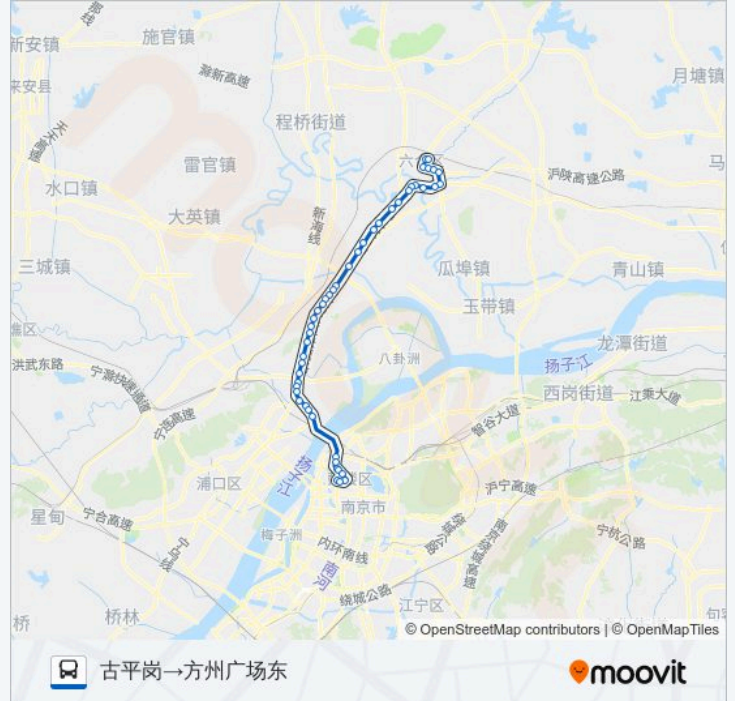

毛许

六合开发区

蒋湾

六合大道·龙池路

棠城广场南

棠城广场东

六合大桥西

马营

峨嵋小区

科创中心

龙海小区

万汇广场

园林

方州广场

方州广场东

方向: 方州广场东 → 古平岗

43 站

[查看时间表](#)

方州广场东

方州广场

园林东路·延安路