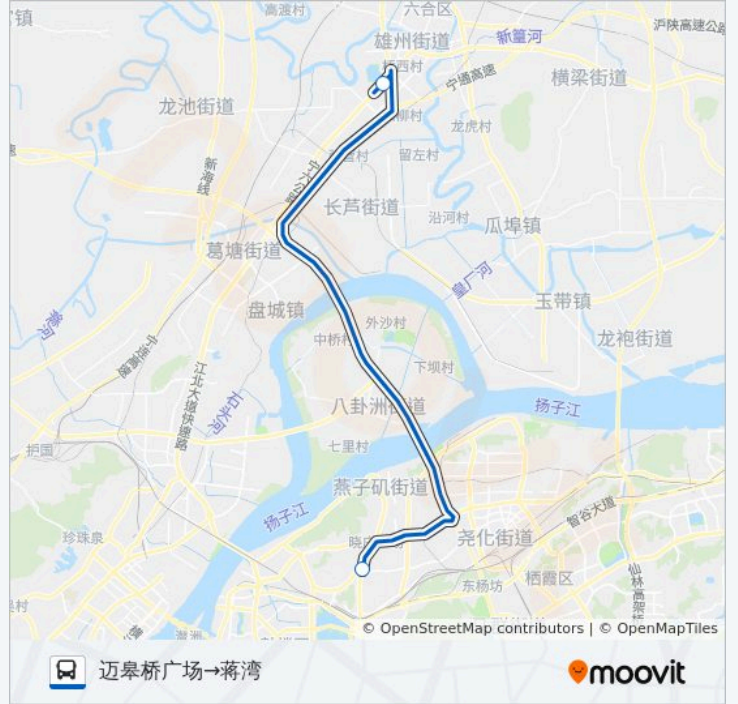

晓庄

迈皋桥广场

公交520路的时间表

往蒋湾→迈皋桥广场方向的时间表

星期一	06:00 - 20:12
星期二	06:00 - 20:12
星期三	06:00 - 20:12
星期四	06:00 - 20:12
星期五	06:00 - 20:12
星期六	06:00 - 20:12
星期日	06:00 - 20:12

公交520路的信息

方向: 蒋湾→迈皋桥广场

站点数量: 3

行车时间: 24 分

途经站点:

方向: 迈皋桥广场→蒋湾

2 站

[查看时间表](#)

迈皋桥广场

蒋湾

公交520路的时间表

往迈皋桥广场→蒋湾方向的时间表

星期一	06:45 - 20:57
星期二	06:45 - 20:57
星期三	06:45 - 20:57
星期四	06:45 - 20:57
星期五	06:45 - 20:57
星期六	06:45 - 20:57
星期日	06:45 - 20:57

公交520路的信息

方向: 迈皋桥广场→蒋湾

站点数量: 2

行车时间: 22 分

途经站点:

你可以在moovitapp.com下载公交520路的PDF时间表和线路图。使用Moovit应用程序查询南京的实时公交、列车时刻表以及公共交通出行指南。

© 2024 Moovit - 保留所有权利