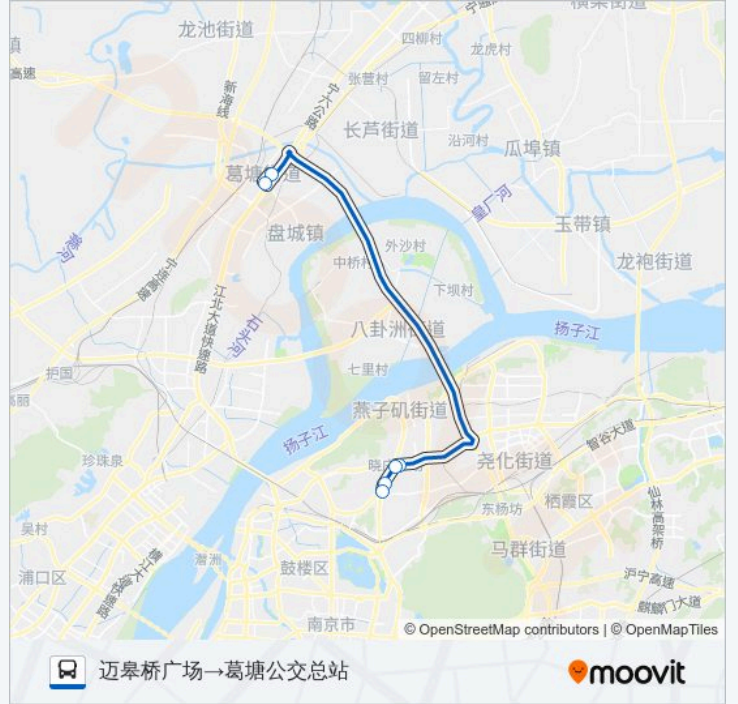

公交521路的时间表

往葛塘公交总站→迈皋桥广场方向的时间表

星期一	05:45 - 21:10
星期二	05:45 - 21:10
星期三	05:45 - 21:10
星期四	05:45 - 21:10
星期五	05:45 - 21:10
星期六	05:45 - 21:10
星期日	05:45 - 21:10

公交521路的信息

方向: 葛塘公交总站→迈皋桥广场

站点数量: 9

行车时间: 28 分

途经站点:

方向: 迈皋桥广场→葛塘公交总站

6 站

[查看时间表](#)

迈皋桥广场

南砖新村

晓庄

晓庄广场东

葛塘广场西

葛塘公交总站

公交521路的时间表

往迈皋桥广场→葛塘公交总站方向的时间表

星期一	06:30 - 22:00
星期二	06:30 - 22:00
星期三	06:30 - 22:00
星期四	06:30 - 22:00
星期五	06:30 - 22:00
星期六	06:30 - 22:00
星期日	06:30 - 22:00

公交521路的信息

方向: 迈皋桥广场→葛塘公交总站

站点数量: 6

行车时间: 20 分

途经站点:

你可以在moovitapp.com下载公交521路的PDF时间表和线路图。使用Moovit应用程序查询南京的实时公交、列车时刻表以及公共交通出行指南。

© 2024 Moovit - 保留所有权利