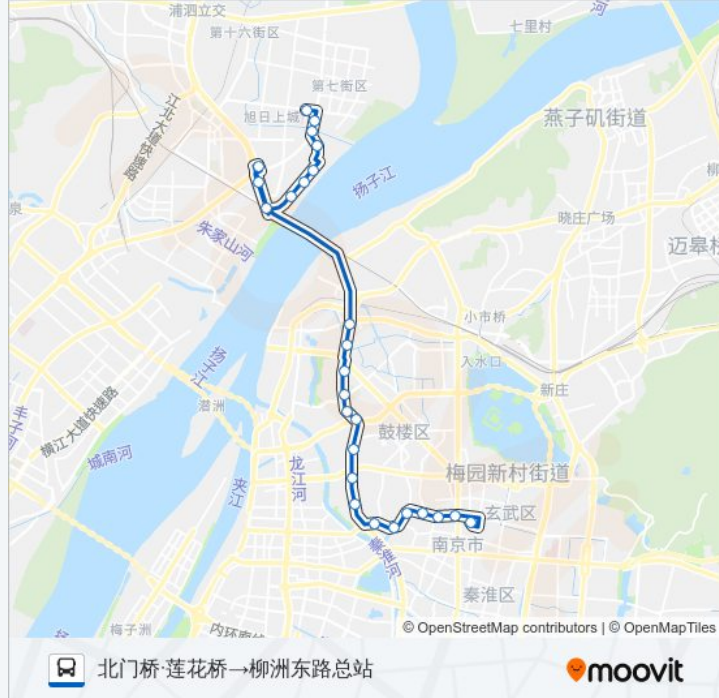

### 公交532路的信息

方向: 北门桥·莲花桥→柳洲东路总站

站点数量: 26

行车时间: 39 分

途经站点:

明江路·明高路

威尼斯水城西

威尼斯水城西门

柳洲东路总站

### 方向: 柳洲东路总站→北门桥·莲花桥

25 站

[查看时间表](#)

柳洲东路总站

威尼斯水城西

明江路·明高路

滨江大道·明浦路

滨江大道·明发滨江新城