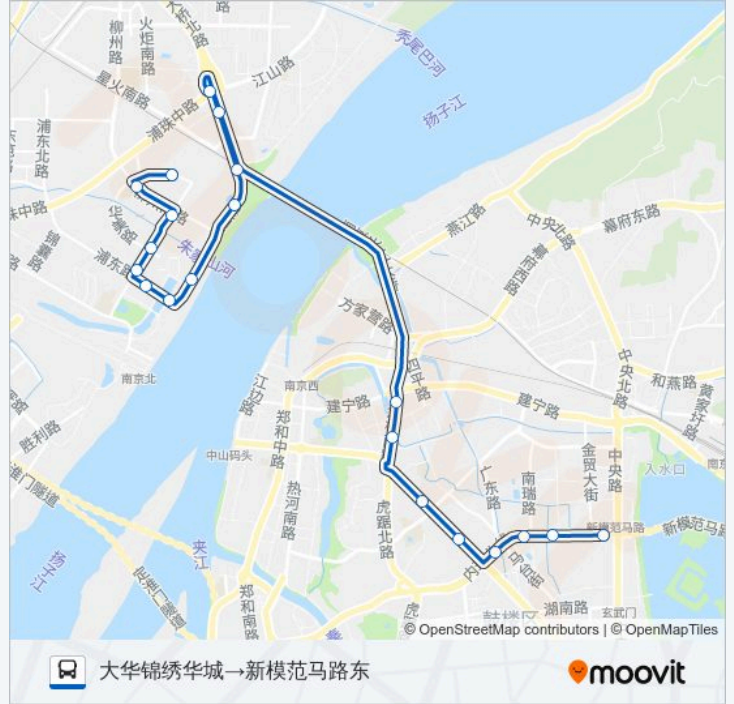

556路

大华锦绣华城→新模范马路东

下载App

公交556((大华锦绣华城→新模范马路东))共有2条行车路线。工作日的服务时间为：

(1) 大华锦绣华城→新模范马路东: 05:25 - 20:40(2) 新模范马路东→大华锦绣华城: 06:10 - 21:30

使用Moovit找到公交556路离你最近的站点，以及公交556路下车车的到站时间。

方向: 大华锦绣华城→新模范马路东

20 站

[查看时间表](#)

大华锦绣华城
浦口实小
香榭美颂
香邑美颂
浦园北路·浦东路
津浦大桥西
津浦大桥东
轮渡桥
桥工新村
桥荫路南
桥荫路北
桥北客运站南
四平路广场南
大桥南路·盐仓桥
中山北路·萨家湾
中山北路·三牌楼
新模范马路·虹桥
司背后
新模范马路·青石村
新模范马路东

公交556路的时间表

往大华锦绣华城→新模范马路东方向的时间表

| | |
|-----|---------------|
| 星期一 | 05:25 - 20:40 |
| 星期二 | 05:25 - 20:40 |
| 星期三 | 05:25 - 20:40 |
| 星期四 | 05:25 - 20:40 |
| 星期五 | 05:25 - 20:40 |
| 星期六 | 05:25 - 20:40 |
| 星期日 | 05:25 - 20:40 |

公交556路的信息

方向: 大华锦绣华城→新模范马路东

站点数量: 20

行车时间: 32 分

途经站点:

方向: 新模范马路东→大华锦绣华城

20 站
[查看时间表](#)

- 新模范马路东
- 新模范马路·青石村
- 司背后
- 新模范马路·虹桥
- 中山北路·三牌楼
- 中山北路·萨家湾
- 盐仓桥·大桥南路
- 四平路广场南
- 桥北客运站南
- 桥荫路北
- 桥荫路南
- 桥工新村
- 轮渡桥
- 津浦大桥东
- 津浦大桥西
- 浦园北路·浦东路
- 香邑美颂
- 香榭美颂

公交556路的信息

方向: 新模范马路东→大华锦绣华城

站点数量: 20

行车时间: 32 分

途经站点: