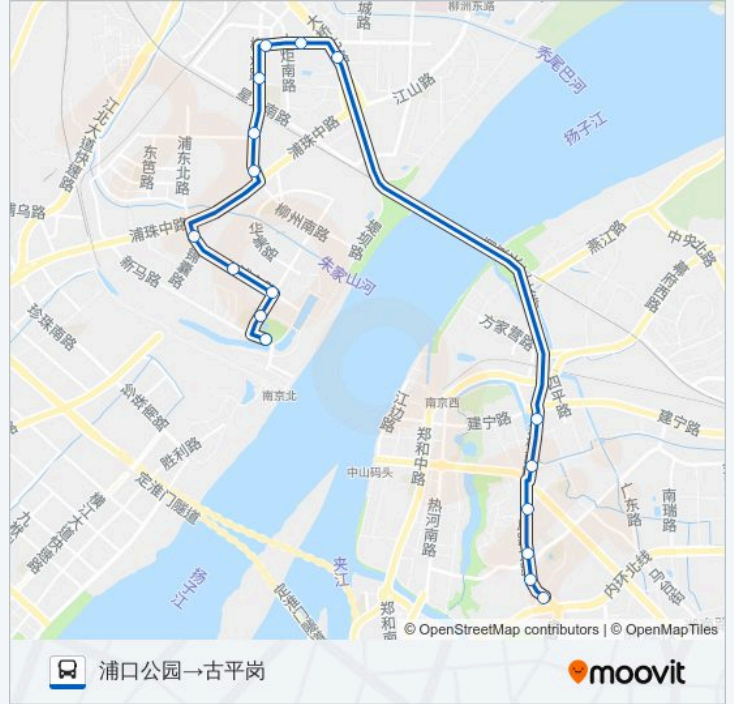

📍 572路

浦口公园→古平岗

下载App

公交572((浦口公园→古平岗))共有2条行车路线。工作日的服务时间为：
(1) 浦口公园→古平岗: 06:00 - 20:20(2) 虎踞北路·古平岗→浦口公园: 06:40 - 21:00
使用Moovit找到公交572路离你最近的站点，以及公交572路下车车的到站时间。

方向: 浦口公园→古平岗

17 站

[查看时间表](#)

浦口公园
浦口人民医院
宁港二村
浦东路·浦东村
浦东路·三河桥
柳洲北路南
小柳工业园
柳洲北路·丽岛路
泰达路西
泰达路东
桥北客运站
四平路广场南
大桥南路总站
双门楼宾馆
丁山宾馆
镇江路
古平岗

公交572路的时间表

往浦口公园→古平岗方向的时间表

星期一	06:00 - 20:20
星期二	06:00 - 20:20
星期三	06:00 - 20:20
星期四	06:00 - 20:20
星期五	06:00 - 20:20
星期六	06:00 - 20:20
星期日	06:00 - 20:20

公交572路的信息

方向: 浦口公园→古平岗

站点数量: 17

行车时间: 28 分

途经站点:

方向: 虎踞北路·古平岗→浦口公园

17 站

[查看时间表](#)

- 虎踞北路·古平岗
- 镇江路
- 丁山宾馆
- 双门楼宾馆
- 盐仓桥·大桥南路
- 四平路广场南
- 桥北客运站
- 泰达路东
- 泰达路西
- 柳洲北路·丽岛路
- 小柳工业园
- 柳洲北路南
- 浦东路·三河桥
- 浦东路·浦东村
- 宁港二村
- 浦口人民医院
- 浦口公园

公交572路的时间表

往虎踞北路·古平岗→浦口公园方向的时间表

星期一	06:40 - 21:00
星期二	06:40 - 21:00
星期三	06:40 - 21:00
星期四	06:40 - 21:00
星期五	06:40 - 21:00
星期六	06:40 - 21:00
星期日	06:40 - 21:00

公交572路的信息

方向: 虎踞北路·古平岗→浦口公园

站点数量: 17

行车时间: 28 分

途经站点:

你可以在moovitapp.com下载公交572路的PDF时间表和线路图。使用Moovit应用程序查询南京的实时公交、列车时刻表以及公共交通出行指南。