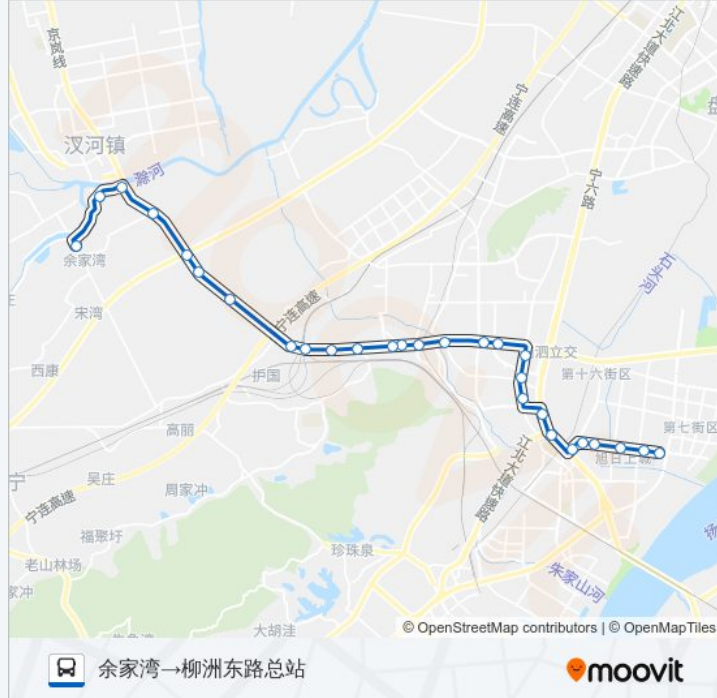

## 📍 602路

余家湾→柳洲东路总站

下载App

公交602((余家湾→柳洲东路总站))共有2条行车路线。工作日的服务时间为：  
(1) 余家湾→柳洲东路总站: 05:50 - 19:00(2) 柳洲东路总站→余家湾: 06:45 - 20:00  
使用Moovit找到公交602路离你最近的站点，以及公交602路下车车的到站时间。

方向: 余家湾→柳洲东路总站

28站

[查看时间表](#)

余家湾  
建华村  
余建路桥  
双鱼龙庄  
中心河  
北城圩  
发启装饰城  
花旗小学  
花旗村  
褚庄  
褚营  
林场地铁站  
林场  
浦泗路·龙泰路  
伏龙桥  
浦泗路·星火路  
浦泗路·创业路  
高新路·邻里中心  
高新路·丽景路  
高新路·东大路  
江北大道·桃园  
泰山新村

### 公交602路的信息

方向: 余家湾→柳洲东路总站

站点数量: 28

行车时间: 51 分

途经站点:

天华南路南

天润广场

柳洲东路西

旭日上城

柳洲东路·南浦路

柳洲东路总站

### 方向: 柳洲东路总站→余家湾

28 站

[查看时间表](#)

柳洲东路总站

柳洲东路南浦路

旭日上城

柳洲东路西

天润广场