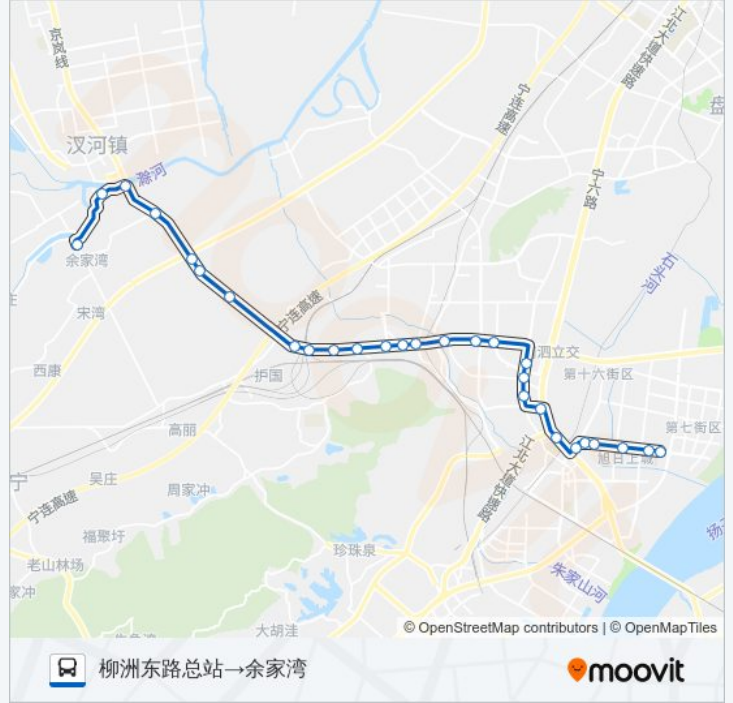

## 📍 602路

余家湾→柳洲东路总站

下载App

公交602((余家湾→柳洲东路总站))共有2条行车路线。工作日的服务时间为：  
(1) 余家湾→柳洲东路总站: 05:50 - 19:00(2) 柳洲东路总站→余家湾: 06:45 - 20:00  
使用Moovit找到公交602路离你最近的站点，以及公交602路下车车的到站时间。

方向: 余家湾→柳洲东路总站

28站

[查看时间表](#)

余家湾  
建华村  
余建路桥  
双鱼龙庄  
中心河  
北城圩  
发启装饰城  
花旗小学  
花旗村  
褚庄  
褚营  
林场地铁站  
林场  
浦泗路·龙泰路  
伏龙桥  
浦泗路·星火路  
浦泗路·创业路  
高新路·邻里中心  
高新路·丽景路  
高新路·东大路  
江北大道·桃园  
泰山新村

### 公交602路的信息

方向: 余家湾→柳洲东路总站

站点数量: 28

行车时间: 51 分

途经站点:

天华南路南

天润广场

柳洲东路西

### 公交602路的时间表

往柳洲东路总站→余家湾方向的时间表

星期一	06:45 - 20:00
星期二	06:45 - 20:00
星期三	06:45 - 20:00
星期四	06:45 - 20:00
星期五	06:45 - 20:00
星期六	06:45 - 20:00
星期日	06:45 - 20:00

### 公交602路的信息

方向: 柳洲东路总站→余家湾

站点数量: 28

行车时间: 50 分

途经站点:

- 褚庄
- 花旗村
- 花旗小学
- 发启装饰城
- 北城圩
- 中心河
- 双鱼龙庄
- 余建路桥
- 建华村
- 余家湾

你可以在moovitapp.com下载公交602路的PDF时间表和线路图。使用Moovit应用程序查询南京的实时公交、列车时刻表以及公共交通出行指南。

© 2024 Moovit - 保留所有权利