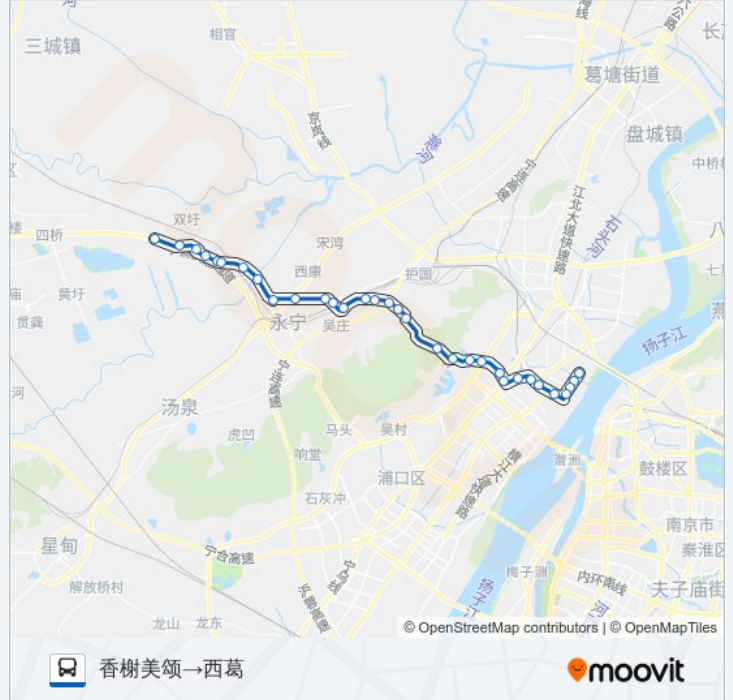

- 香榭美颂
- 香邑美颂
- 浦园北路·浦东路
- 浦口公园西
- 浦铁一村
- 浦欣家园
- 新马路北
- 浦厂小区
- 明发城市广场北
- 珍珠街·西门
- 珍珠泉东大门
- 珍珠泉管委会
- 珍珠泉西大门
- 浦合线·桃园
- 五户村
- 三村
- 高丽村东
- 高丽村

公交604路的时间表

往香榭美颂→西葛方向的时间表

星期一	06:00 - 17:00
星期二	06:00 - 17:00
星期三	06:00 - 17:00
星期四	06:00 - 17:00
星期五	06:00 - 17:00
星期六	06:00 - 17:00
星期日	06:00 - 17:00

公交604路的信息

方向: 香榭美颂→西葛
站点数量: 32
行车时间: 56分
途经站点:

高丽村西

天桥

磁碑营

红桥

祁圩

毛坦桥

晓桥

东葛南

东葛北

东葛

东葛西

车站村

芦塘

西葛

你可以在moovitapp.com下载公交604路的PDF时间表和线路图。使用Moovit应用程序查询南京的实时公交、列车时刻表以及公共交通出行指南。

© 2024 Moovit - 保留所有权利