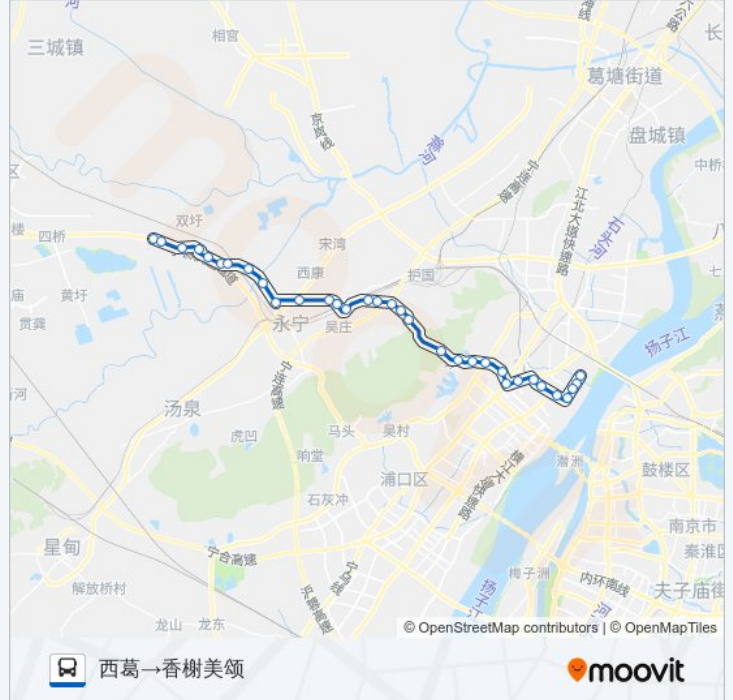

[查看时间表](#)

西葛
西葛老街
芦塘
车站村
东葛西
东葛
东葛北
东葛南
晓桥
毛坦桥
祁圩
红桥
磁碑营
天桥
高丽村西
高丽村
高丽村东
三村
五户村
浦合线·桃园
珍珠泉西大门
珍珠泉管委会

公交604路的时间表

往西葛→香榭美颂方向的时间表

星期一	07:00 - 18:00
星期二	07:00 - 18:00
星期三	07:00 - 18:00
星期四	07:00 - 18:00
星期五	07:00 - 18:00
星期六	07:00 - 18:00
星期日	07:00 - 18:00

公交604路的信息

方向: 西葛→香榭美颂

站点数量: 33

行车时间: 64分

途经站点:

- 珍珠泉东大门
- 珍珠街·西门
- 明发城市广场北
- 浦厂小区
- 新马路北
- 浦欣家园
- 浦铁一村
- 浦口公园西
- 浦园北路·浦东路
- 香邑美颂
- 香榭美颂

方向: 香榭美颂→西葛

32站
[查看时间表](#)

- 香榭美颂
- 香邑美颂
- 浦园北路·浦东路
- 浦口公园西
- 浦铁一村
- 浦欣家园
- 新马路北
- 浦厂小区
- 明发城市广场北
- 珍珠街·西门
- 珍珠泉东大门
- 珍珠泉管委会
- 珍珠泉西大门
- 浦合线·桃园
- 五户村
- 三村
- 高丽村东
- 高丽村

公交604路的时间表

往香榭美颂→西葛方向的时间表

星期一	06:00 - 17:00
星期二	06:00 - 17:00
星期三	06:00 - 17:00
星期四	06:00 - 17:00
星期五	06:00 - 17:00
星期六	06:00 - 17:00
星期日	06:00 - 17:00

公交604路的信息

方向: 香榭美颂→西葛
站点数量: 32
行车时间: 56分
途经站点:

高丽村西

天桥

磁碑营

红桥

祁圩

毛坦桥